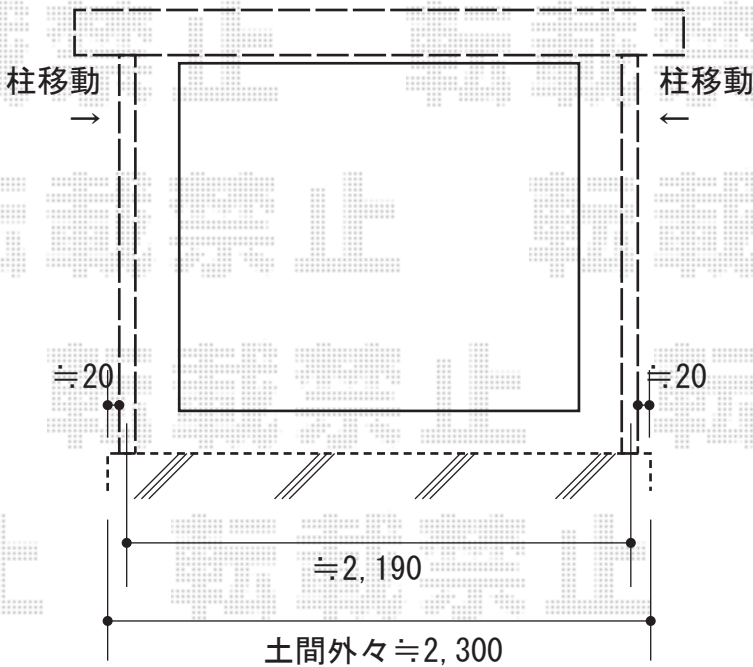

ライザーテラスII F型 単体 テラスタイプ 積雪~20cm対応

トステム ライザーテラスII F型 単体 テラスタイプ 積雪~20cm対応
 間口=関東間1.5間 (柱芯々2,530mm 屋根幅2,750mm)
 出幅=3尺 (885mm)
 色: オータムブラウン
 屋根材: ポリカーボネート (ブラウン)
 柱仕様: 柱位置固定タイプ
 施工方法: 上止め仕様

現場状況や作図制限により概略図の内容と多少の違いが生じることがございます。
 施工時は、現場優先とさせて頂きたく思いますので、お立会い頂き、
 最終のご指示のほど、何卒、宜しくお願い致します。