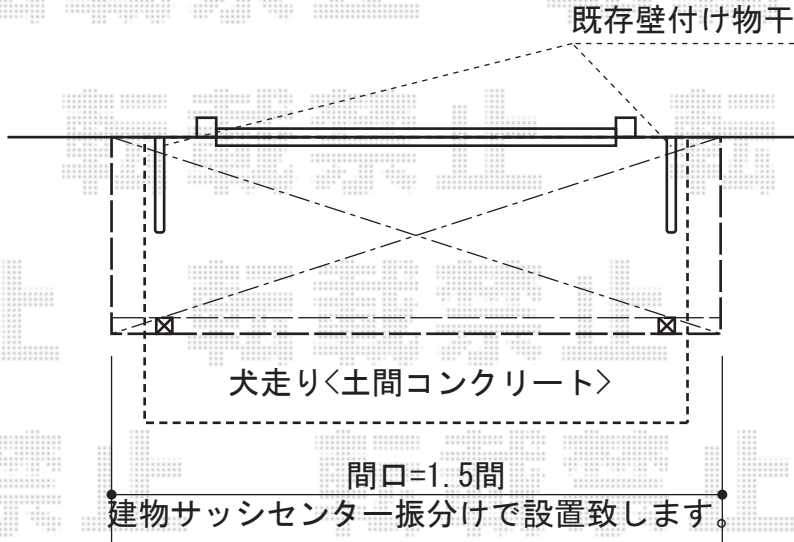

ライザーテラスII F型 単体 テラスタイプ 積雪~20cm対応

トステム ライザーテラスII F型 単体 テラスタイプ 積雪~20cm対応
 間口=関東間1.5間 (柱芯々2,530mm 屋根幅2,750mm)
 出幅=3尺 (885mm)
 色: オータムブラウン
 屋根材: ポリカーボネート (ブラウン)
 柱仕様: 柱位置固定タイプ
 施工方法: 上止め仕様

現場状況や作図制限により概略図の内容と多少の違いが生じることがございます。
 施工時は、現場優先とさせて頂きたく思いますので、お立会い頂き、
 最終のご指示のほど、何卒、宜しくお願い致します。