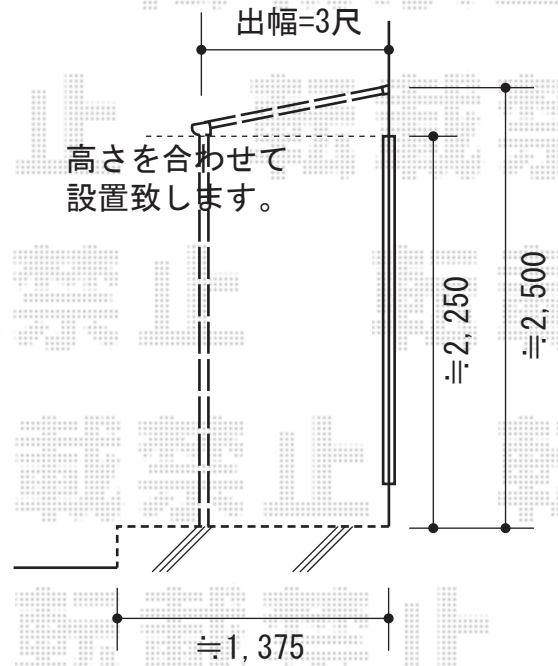

ライザーテラスII F型 単体 テラスタイプ 積雪~20cm対応

トステム ライザーテラスII F型 単体 テラスタイプ 積雪~20cm対応
 間口=関東間1.5間 (柱芯々2,530mm 屋根幅2,750mm)
 出幅=3尺 (885mm)
 色: オータムブラウン
 屋根材: ポリカーボネート (ブラウン)
 柱仕様: 柱位置固定タイプ
 施工方法: 上止め仕様

現場状況や作図制限により概略図の内容と多少の違いが生じることがございます。
 施工時は、現場優先とさせて頂きたく思いますので、お立会い頂き、
 最終のご指示のほど、何卒、宜しくお願い致します。