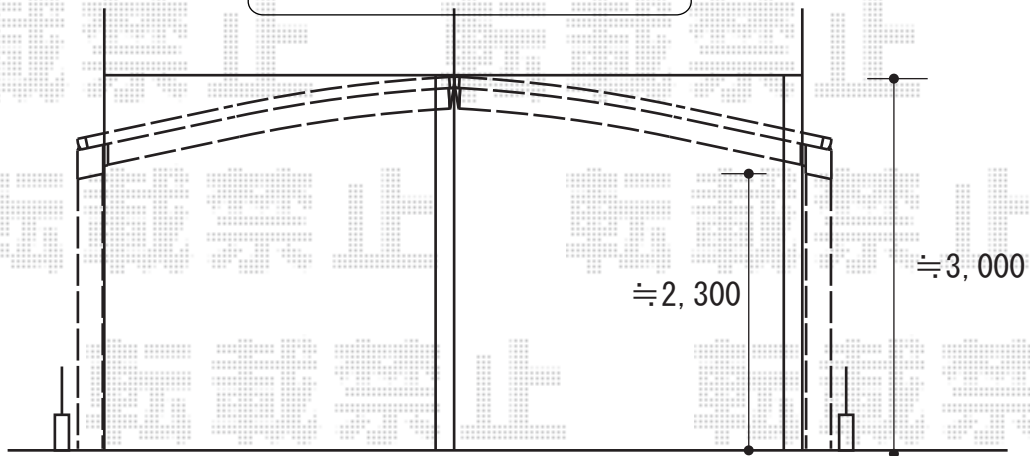

カーブポートシグマIII M合掌 積雪～30cm対応

現場合わせにて  
幅・奥行切詰加工を行います

カーブポートシグマIII M合掌 積雪～30cm対応  
幅=6,014mm  
奥行=4,980mm  
色：シャイングレー  
屋根材：ポリカーボネート（ブルースモーク）  
柱仕様：ロング柱23仕様（有効高 約2,300mm）

現場状況や作図制限により概略図の内容と多少の違いが生じることがございます。  
施工時は、現場優先とさせて頂きたく思いますので、お立会い頂き、  
最終のご指示のほど、何卒、宜しくお願い致します。