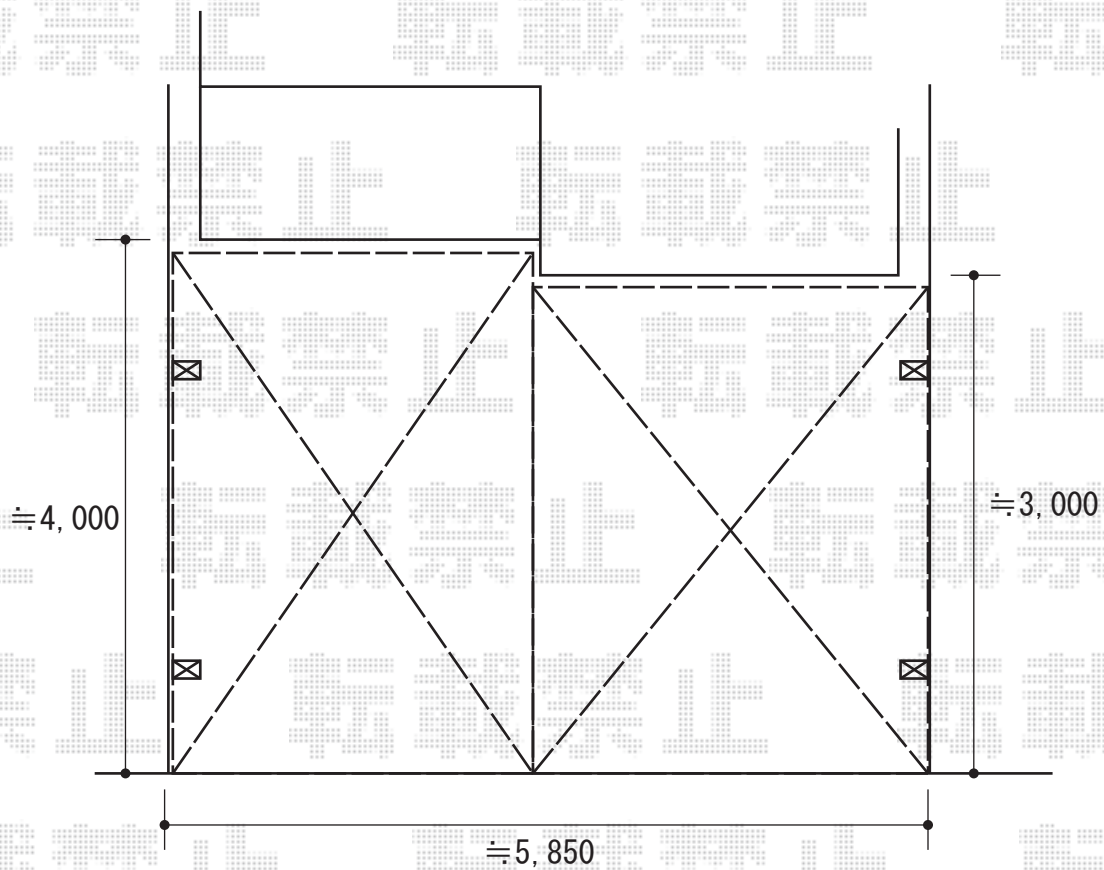

カーブポートシグマIII M合掌 積雪～30cm対応

現場合わせにて  
幅・奥行切詰加工を行います

カーブポートシグマIII M合掌 積雪～30cm対応  
幅=6,014mm  
奥行=4,980mm  
色：シャイングレー  
屋根材：ポリカーボネート（ブルースモーク）  
柱仕様：ロング柱23仕様（有効高 約2,300mm）

現場状況や作図制限により概略図の内容と多少の違いが生じることがございます。  
施工時は、現場優先とさせて頂きたく思いますので、お立会い頂き、  
最終のご指示のほど、何卒、宜しくお願い致します。