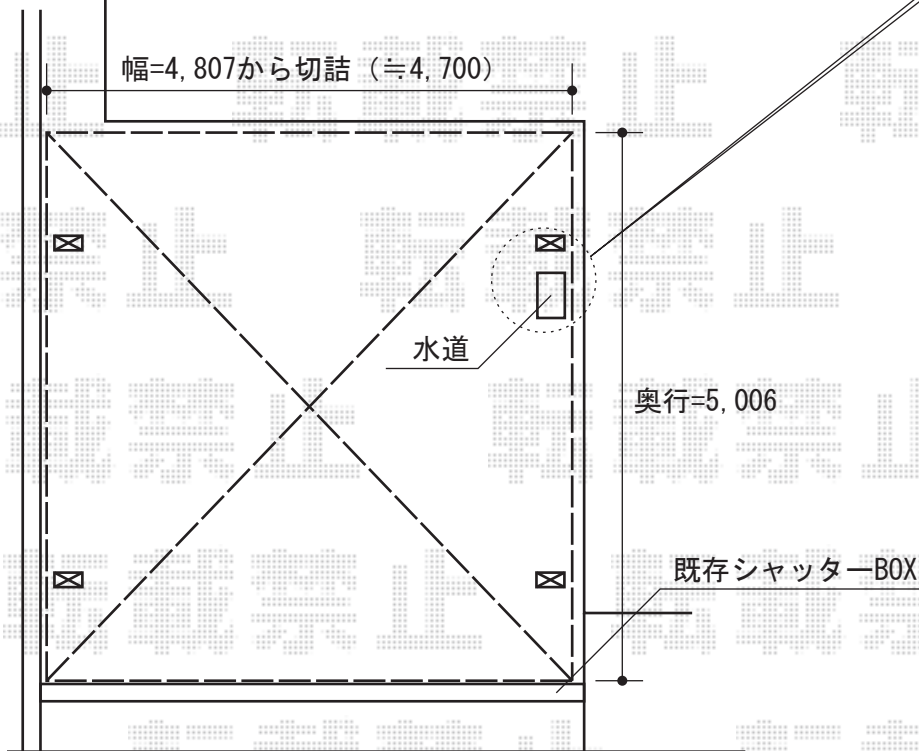

エクスルーフ ワイド 積雪～20cm対応

配管状況により、  
水道配管の移設をすることがございます

トステム カーブポートシグマIII ワイド  
積雪～30cm対応  
幅=4,837mm  
奥行=4,980mm  
色：シャイングレー  
屋根材：熱線吸収アクアポリカーボネート  
(ブルースモーク)  
柱仕様：ロング柱28仕様 (有効高 約2,800mm)

現場状況や作図制限により概略図の内容と多少の違いが生じることがございます。  
施工時は、現場優先とさせていただきますので、お立会い頂き、  
最終のご指示のほど、何卒、宜しくお願い致します。