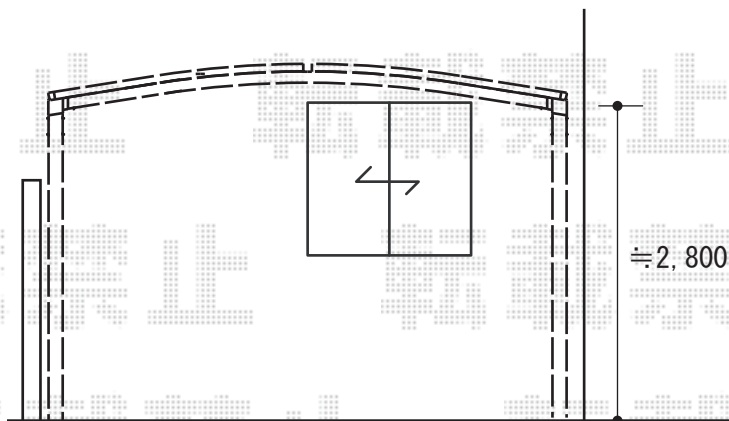

エクスルーフ ワイド 積雪～20cm対応

配管状況により、  
水道配管の移設をすることがございます

トステム カーブポートシグマIII ワイド  
積雪～30cm対応  
幅=4,837mm  
奥行=4,980mm  
色：シャイングレー  
屋根材：熱線吸収アクアポリカーボネート  
(ブルースモーク)  
柱仕様：ロング柱28仕様 (有効高 約2,800mm)

現場状況や作図制限により概略図の内容と多少の違いが生じることがございます。  
施工時は、現場優先とさせていただきますので、お立会い頂き、  
最終のご指示のほど、何卒、宜しくお願い致します。