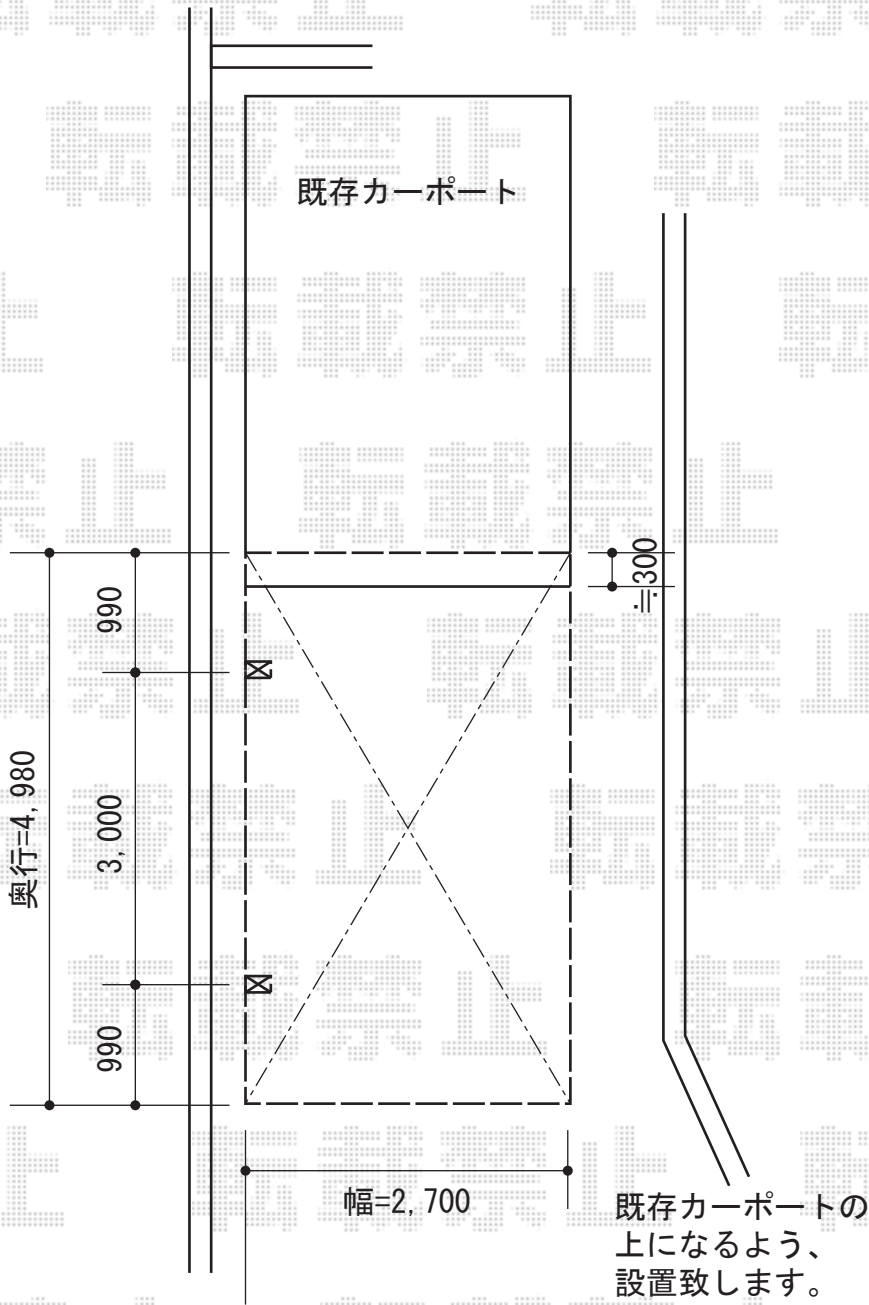

テールポートシグマIII 積雪～30cm対応

トステム テールポートシグマIII 積雪～30cm対応  
 幅=2,700mm  
 奥行=4,980mm  
 色：ブラック  
 屋根材：ポリカーボネート（ブラウン）  
 柱仕様：ロング柱23仕様（有効高 約2,300mm）

現場状況や作図制限により概略図の内容と多少の違いが生じることがございます。  
 施工時は、現場優先とさせて頂きたく思いますので、お立会い頂き、  
 最終のご指示のほど、何卒、宜しくお願い致します。