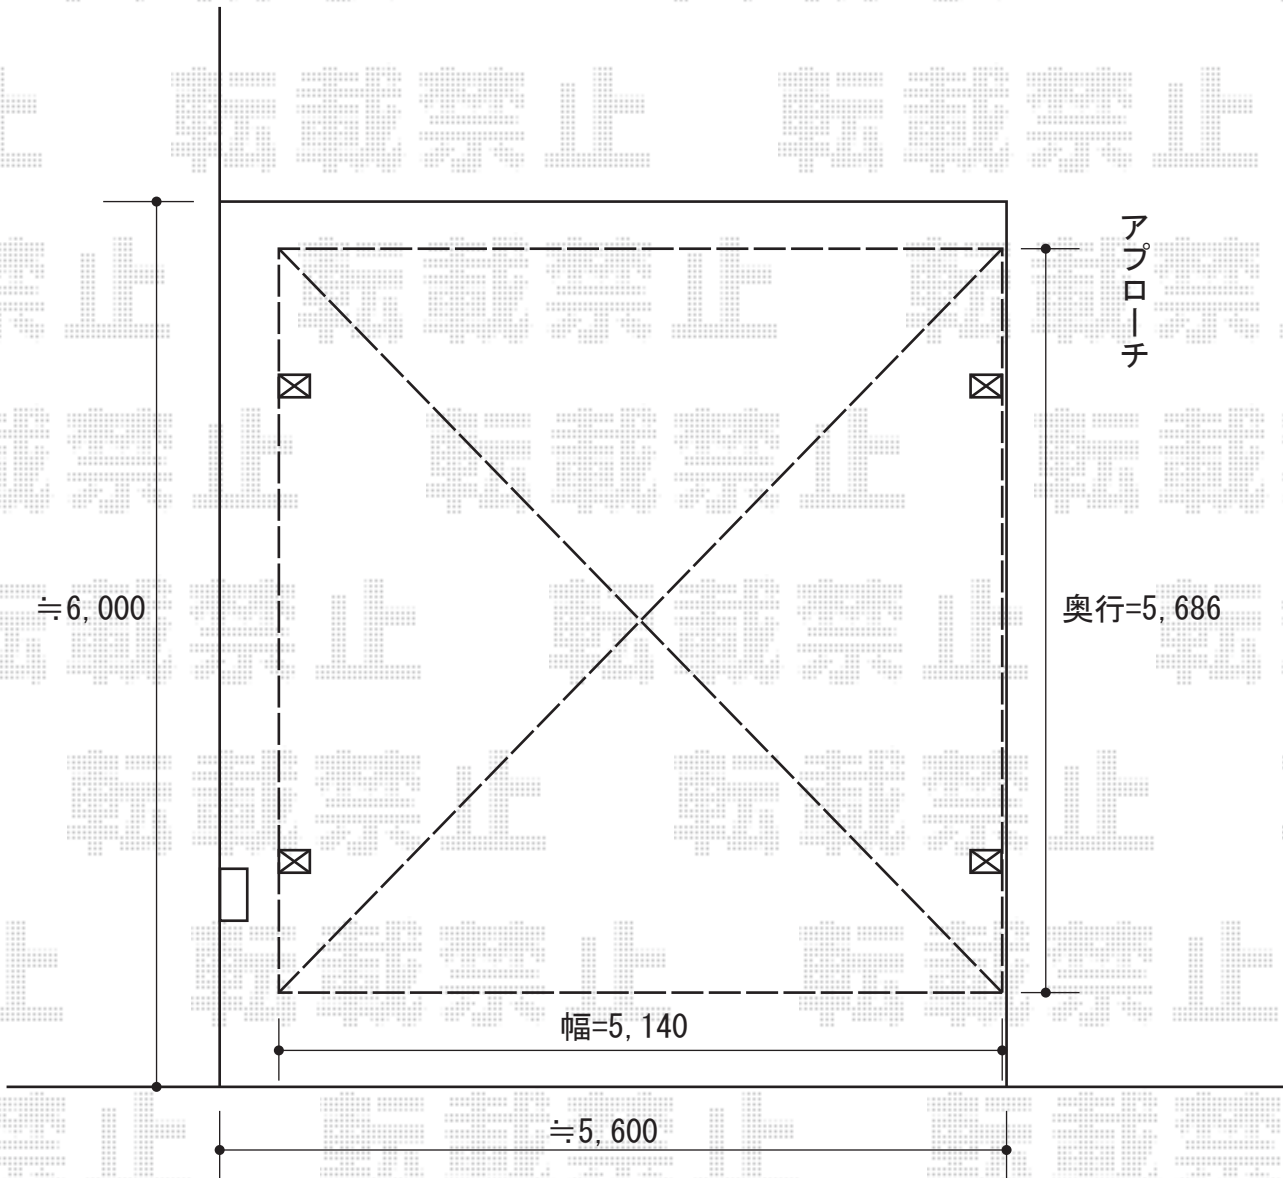

カーブポートシグマⅢ ワイド 積雪～30cm対応

トステム カーブポートシグマⅢ ワイド 積雪～30cm対応
幅=5,140mm
奥行=5,680mm
色：オータムブラウン
屋根材：熱線吸収アクアポリカーボネート（ブルースモーク）
柱仕様：ロング柱23仕様（有効高 約2,300mm）

現場状況や作図制限により概略図の内容と多少の違いが生じることがございます。
施工時は、現場優先とさせて頂きたく思いますので、お立会い頂き、
最終のご指示のほど、何卒、宜しくお願い致します。