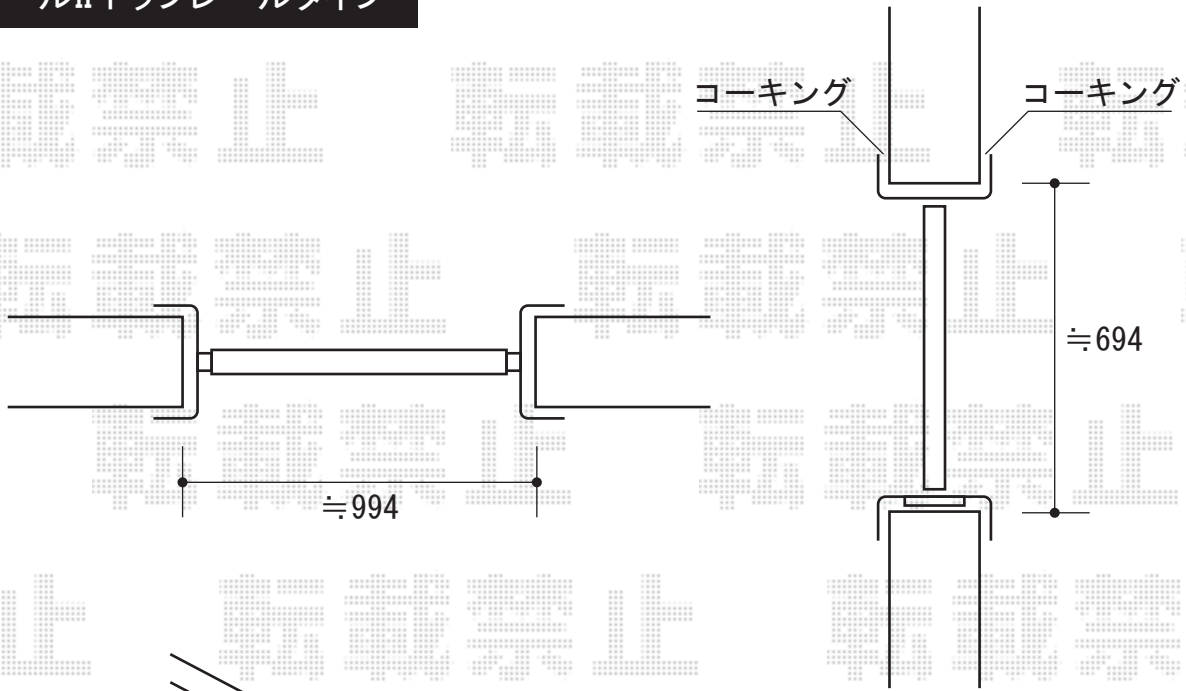

## ハンドレールII トップレールタイプ

コーキング施工は、  
別途ご手配お願い致します。

上の笠木を  
天地逆にして  
取付け致します。

YKK AP ハンドレールII トップレールタイプ  
笠木：アルミ笠木・平型  
笠木幅=210mm  
長さ=19,250mm  
中抜き四方枠：ラチス格子タイプ  
色：プラチナステン

現場状況や作図制限により概略図の内容と多少の違いが生じることがございます。  
施工時は、現場優先とさせて頂きたく思いますので、お立会い頂き、  
最終のご指示のほど、何卒、宜しくお願い致します。