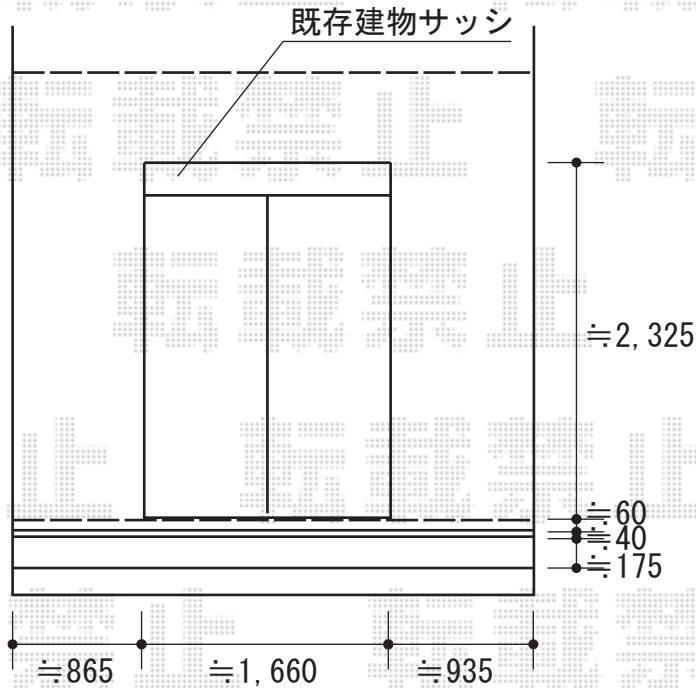

ほせるんですⅡR型 床納まり 両袖仕様 ランマ付き 積雪～20cm対応

トステム ほせるんですⅡR型 床納まり 両袖仕様
 ランマ付き 積雪～20cm対応
 寸法=間口：関東間2.0間 (3,640mm) × 出幅：9尺 (2,685mm)
 正面ユニット：テラスサッシ+FIX/網戸無し
 側面ユニット：両袖納まりのため無し
 色：ホワイト
 屋根材：ポリカーボネート (ブルースモーク)
 床材：塩ビデッキボード (石目)