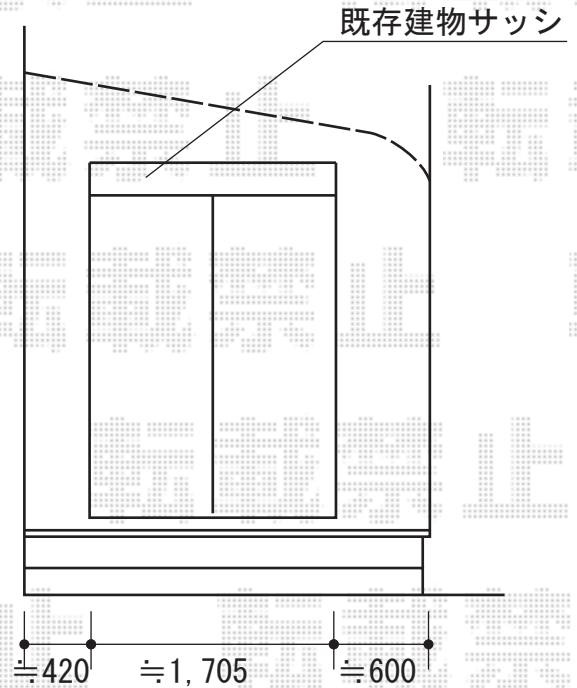

ほせるんですⅡR型 床納まり 両袖仕様 ランマ付き 積雪～20cm対応

トステム ほせるんですⅡR型 床納まり 両袖仕様
 ランマ付き 積雪～20cm対応
 寸法=間口：関東間2.0間 (3,640mm) × 出幅：9尺 (2,685mm)
 正面ユニット：テラスサッシ+FIX/網戸無し
 側面ユニット：両袖納まりのため無し
 色：ホワイト
 屋根材：ポリカーボネート (ブルースモーク)
 床材：塩ビデッキボード (石目)