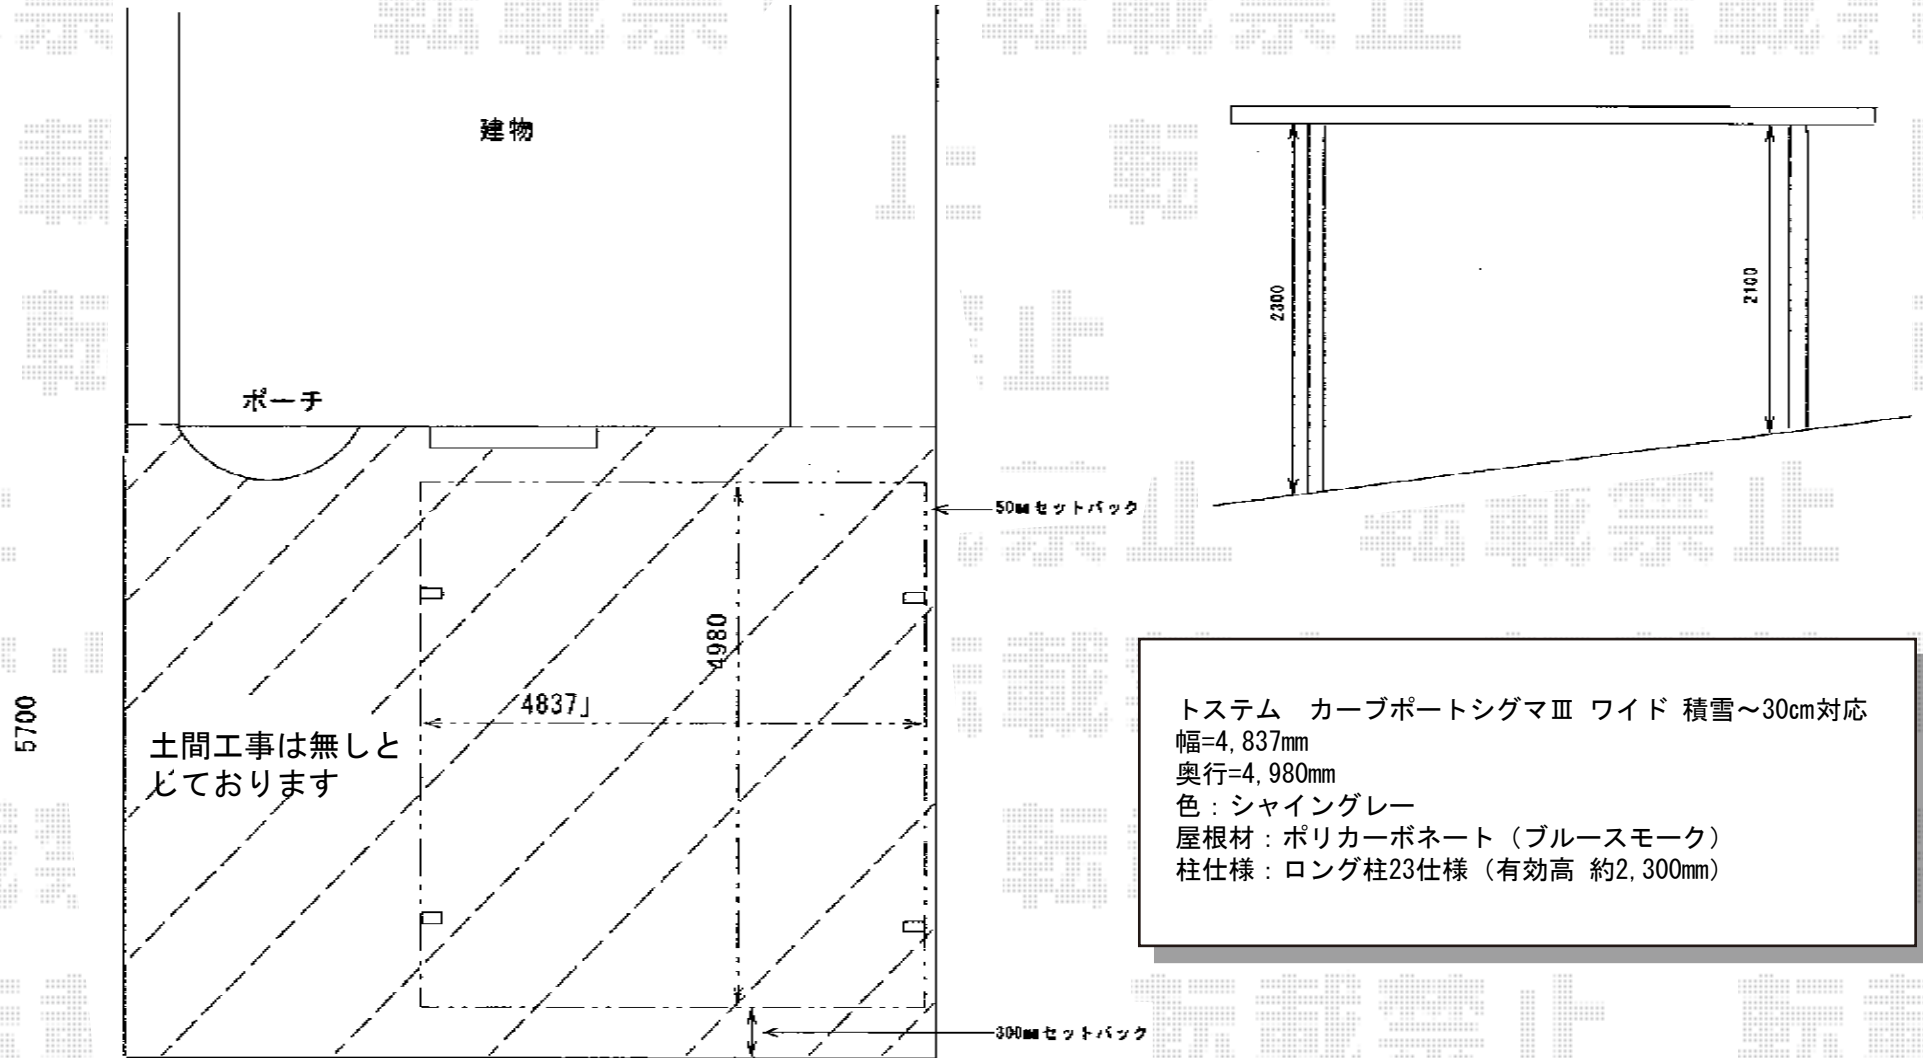

カーブポートシグマⅢ ワイド 積雪～30cm対応

トステム カーブポートシグマⅢ ワイド 積雪～30cm対応
幅=4,837mm
奥行=4,980mm
色：シャイングレー
屋根材：ポリカーボネート（ブルースモーク）
柱仕様：ロング柱23仕様（有効高 約2,300mm）

7770

現場状況や作図制限により概略図の内容と多少の違いが生じることがございます。
施工時は、現場優先とさせて頂きたく思いますので、お立会い頂き、
最終のご指示のほど、何卒、宜しくお願い致します。