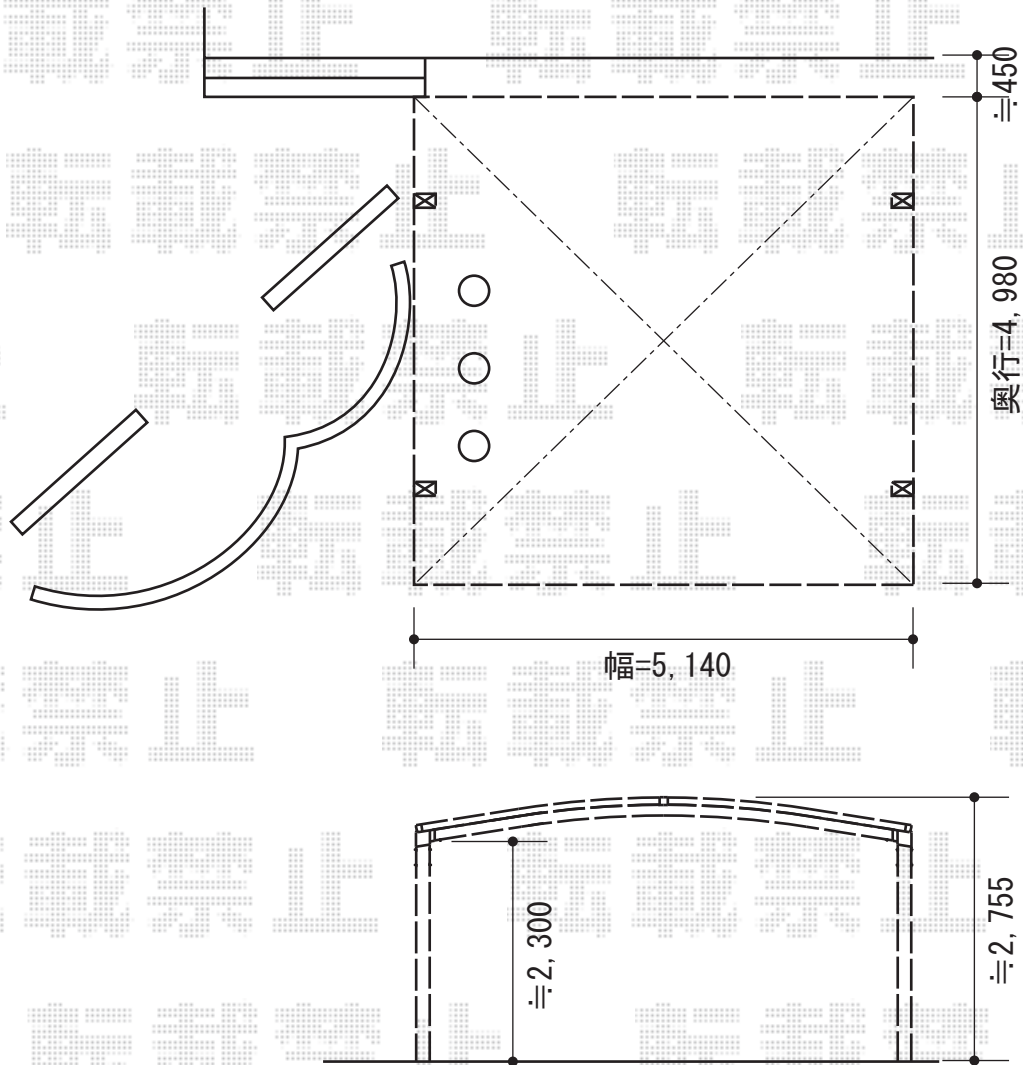

カーブポートシグマIII ワイド 積雪～30cm対応

トステム カーブポートシグマIII ワイド
積雪～30cm対応
幅=5,140mm
奥行=4,980mm
色：ホワイト
屋根材：熱線吸収アクアポリカーボネート
(ブルースモーク)
柱仕様：ロング柱23仕様 (有効高 約2,300mm)

現場状況や作図制限により概略図の内容と多少の違いが生じることがございます。
施工時は、現場優先とさせて頂きたく思いますので、お立会い頂き、
最終のご指示のほど、何卒、宜しくお願い致します。