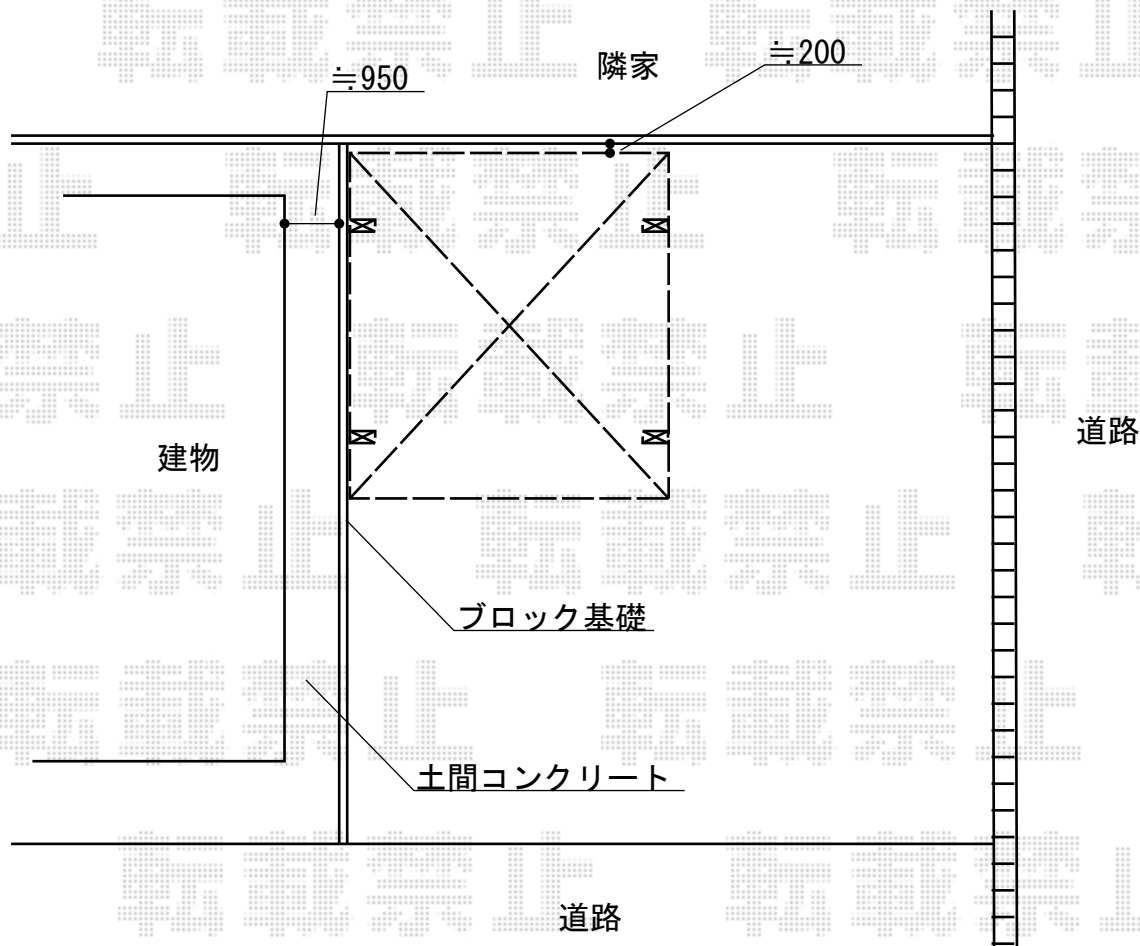

カーブポートシグマIII M合掌 積雪～30cm対応

カーブポートシグマIII M合掌 積雪～30cm対応
幅=5,116mm
奥行=5,686mm
色：シャイングレー
屋根材：ポリカーボネート（ブルースモーク）
柱仕様：ロング柱23仕様（有効高 約2,300mm）

現場状況や作図制限により概略図の内容と多少の違いが生じることがございます。
施工時は、現場優先とさせていただきますので、お立会い頂き、
最終のご指示のほど、何卒、宜しくお願い致します。