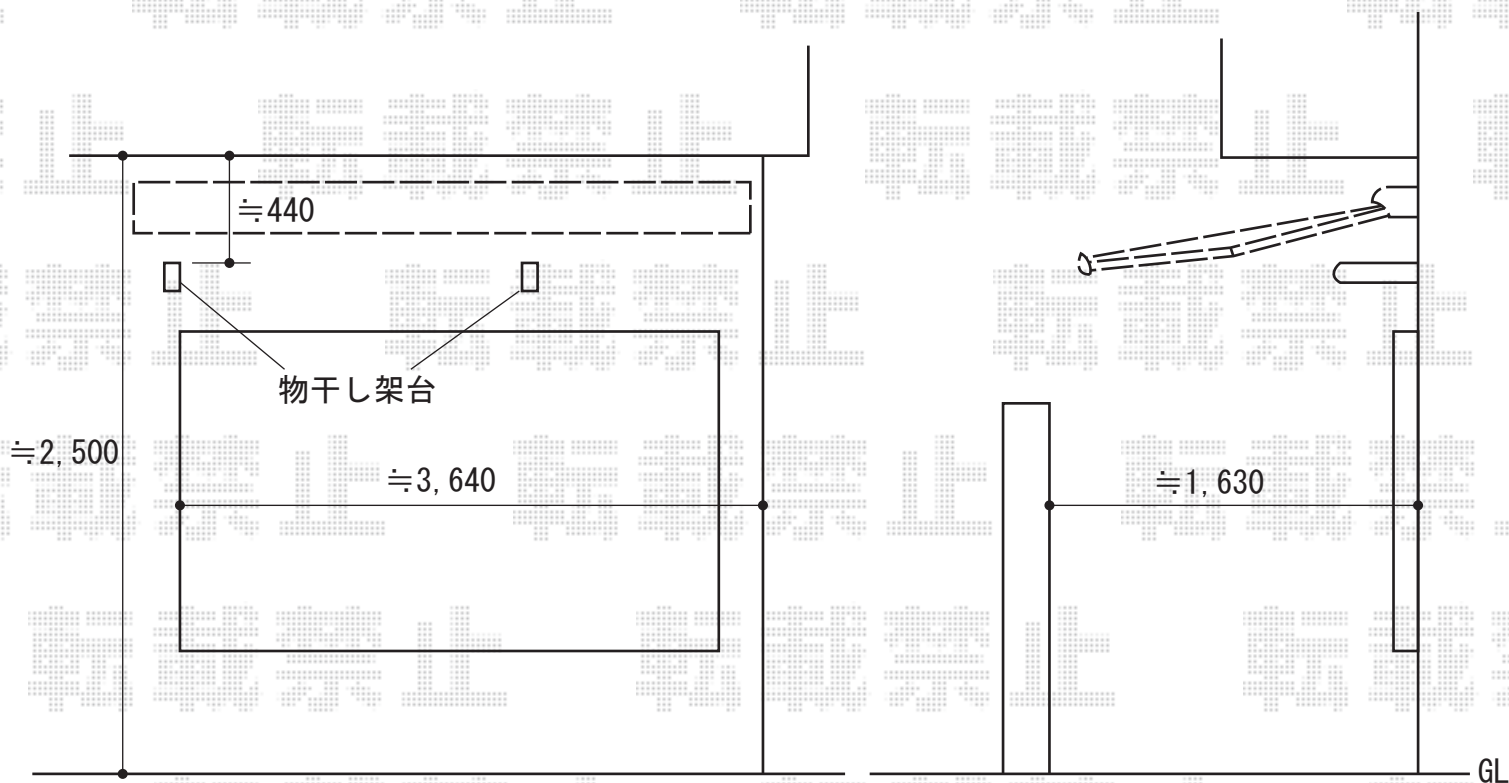

マルキルクス フリューゲル 電動リモコン式

markilux マルキルクス フリューゲル 電動リモコン式  
間口  $\approx 3,720\text{mm}$   
出幅  $\approx 1,500\text{mm}$   
本体色：ホワイト  
キャンバス色：サングレイス（色未定）  
駆動：右操作  
雨ケース：無し  
オプション：ベースプレート

現場状況や作図制限により概略図の内容と多少の違いが生じることがございます。  
施工時は、現場優先とさせて頂きたく思いますので、お立会い頂き、  
最終のご指示のほど、何卒、宜しくお願い致します。