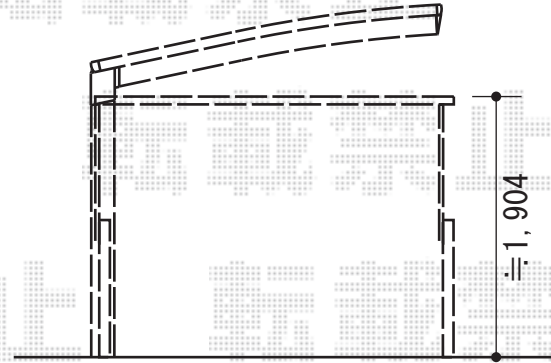

カーポート・カーゲート

Value Select プレシオスポート 積雪~20cm対応
 幅=2,400mm
 奥行=5,052mm
 色：ノーブルステン
 屋根材：ポリカーボネート（スカイブルー）
 柱仕様：ハイルーフ仕様（有効高 約2,355mm）

カーポートとオーバードアが干渉してしまうため、カーポートの有効高は2,000mm以上必要になります。ハイルーフ仕様での施工とさせていただきます。

建物
≒910

≒3,640

≒2,050

≒2,650

≒1,004

≒70

既存CB
≒100

幅=2,400

≒2,900

Value Select トリップゲート PA型 ノンレール 片開き
 開口幅=3,190mm 全幅=3,290mm たたみ幅=347mm 高さ=1,183mm
 色：ステンカラー キャスター数：2 落棒数：2

現場状況や作図制限により概略図の内容と多少の違いが生じることがございます。施工時は、現場優先とさせていただきますので、お立会い頂き、最終のご指示のほど、何卒、宜しくお願い致します。

EX-SHOP
 HTTP://WWW.EX-SHOP.NET