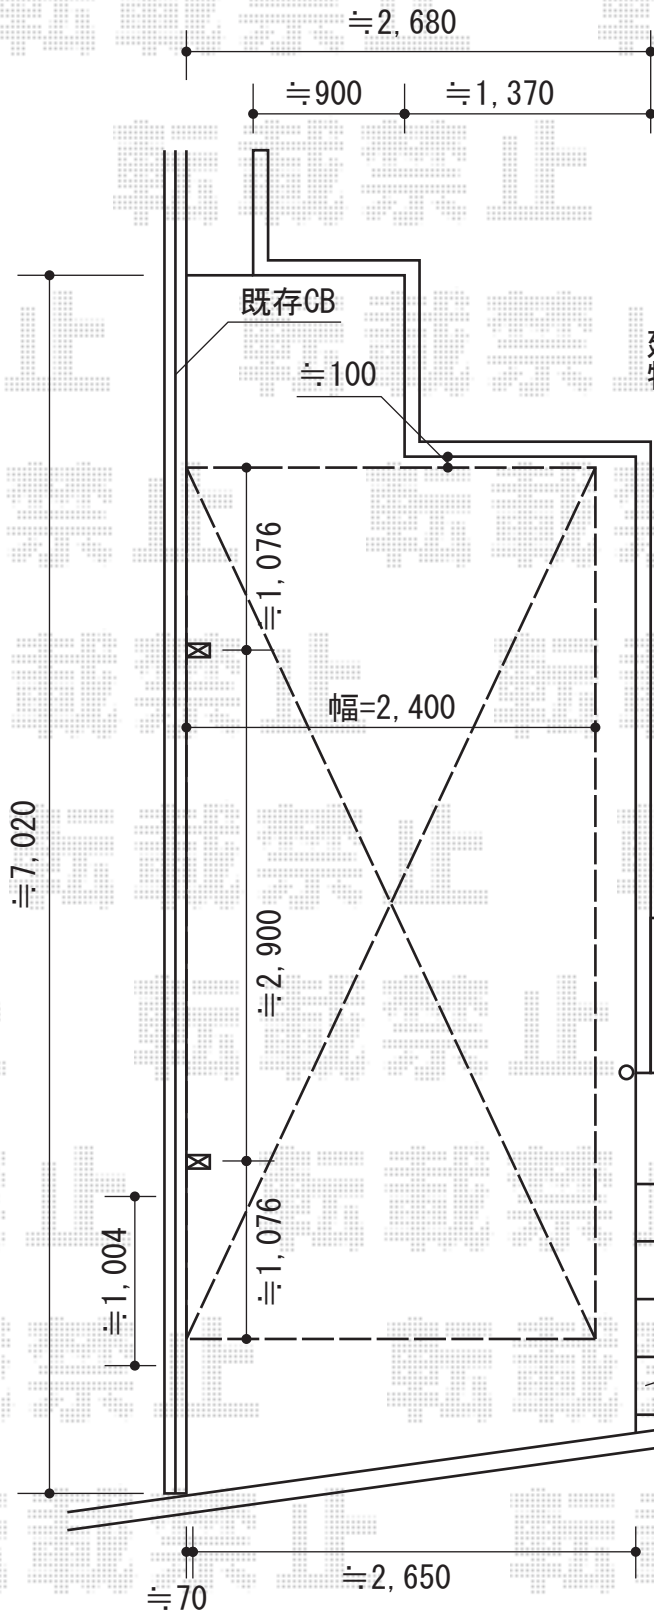

カーポート・カーゲート

Value Select プレシオスポート 積雪~20cm対応
 幅=2,400mm
 奥行=5,052mm
 色：ノーブルステン
 屋根材：ポリカーボネート（スカイブルー）
 柱仕様：ハイルーフ仕様（有効高 約2,355mm）

カーポートとオーバードアが干渉してしまうため、カーポートの有効高は2,000mm以上必要になります。ハイルーフ仕様での施工とさせていただきます。

建物
≒910

≒3,640

≒2,050

≒2,650

≒1,004

≒70

既存CB
≒100

幅=2,400

≒2,900

≒1,076

≒1,076

≒2,650

≒70

≒1,004

≒70

玄関ポーチ

既存インターロック

Value Select トリップゲート PA型 ノンレール 片開き
 開口幅=3,190mm 全幅=3,290mm たたみ幅=347mm 高さ=1,183mm
 色：ステンカラー キャスター数：2 落棒数：2

現場状況や作図制限により概略図の内容と多少の違いが生じることがございます。施工時は、現場優先とさせていただきますので、お立会い頂き、最終のご指示のほど、何卒、宜しくお願い致します。

EX-SHOP
 HTTP://WWW.EX-SHOP.NET