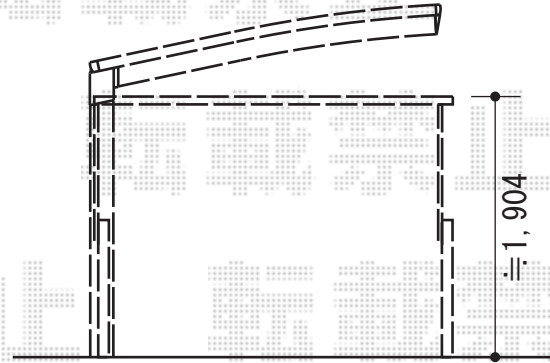

# カーポート・カーゲート

Value Select プレシオスポート 積雪~20cm対応  
 幅=2,400mm  
 奥行=5,052mm  
 色：ノーブルステン  
 屋根材：ポリカーボネート（スカイブルー）  
 柱仕様：ハイルーフ仕様（有効高 約2,355mm）

カーポートとオーバードアが干渉してしまうため、カーポートの有効高は2,000mm以上必要になります。ハイルーフ仕様での施工とさせていただきます。

≒3,640

≒2,050

≒70

≒2,650

≒1,004

≒1,076

≒2,900

≒1,076

≒100

≒910

≒2,680

≒900

≒1,370

幅=2,400

既存CB

建物

玄関ポーチ

既存インターロック

Value Select トリップゲート PA型 ノンレール 片開き  
 開口幅=3,190mm 全幅=3,290mm たたみ幅=347mm 高さ=1,183mm  
 色：ステンカラー キャスター数：2 落棒数：2

現場状況や作図制限により概略図の内容と多少の違いが生じることがございます。施工時は、現場優先とさせていただきますので、お立会い頂き、最終のご指示のほど、何卒、宜しくお願い致します。