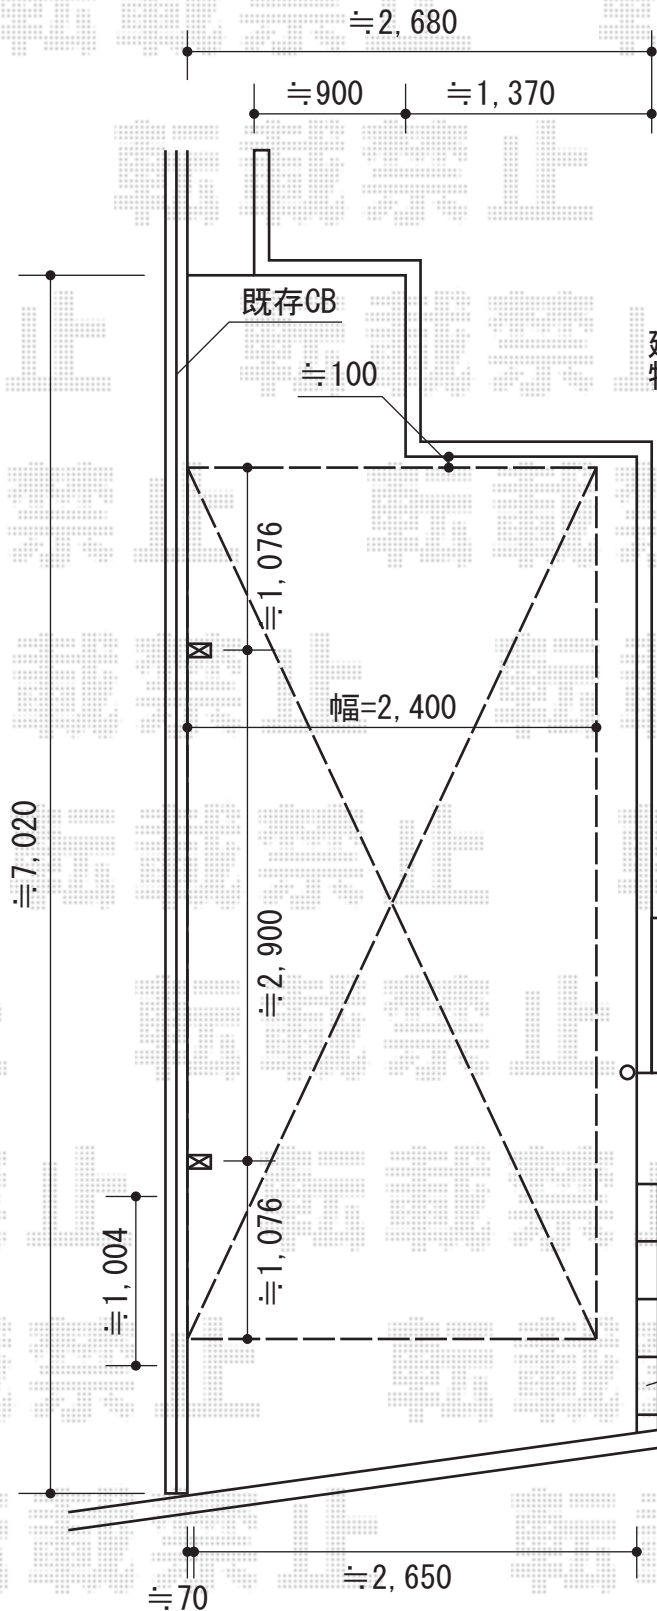

# カーポート・カーゲート

Value Select プレシオスポート 積雪~20cm対応  
 幅=2,400mm  
 奥行=5,052mm  
 色：ノーブルステン  
 屋根材：ポリカーボネート（スカイブルー）  
 柱仕様：ハイルーフ仕様（有効高 約2,355mm）

カーポートとオーバードアが干渉してしまうため、カーポートの有効高は2,000mm以上必要になります。ハイルーフ仕様での施工とさせていただきます。

≒3,640

≒2,050

≒70

≒2,650

≒1,004

≒1,076

≒2,900

≒1,076

≒100

≒910

≒2,680

≒900

≒1,370

幅=2,400

既存CB

建物

玄関ポーチ

既存インターロック

Value Select トリップゲート PA型 ノンレール 片開き  
 開口幅=3,190mm 全幅=3,290mm たたみ幅=347mm 高さ=1,183mm  
 色：ステンカラー キャスター数：2 落棒数：2

現場状況や作図制限により概略図の内容と多少の違いが生じることがございます。施工時は、現場優先とさせていただきますので、お立会い頂き、最終のご指示のほど、何卒、宜しくお願い致します。