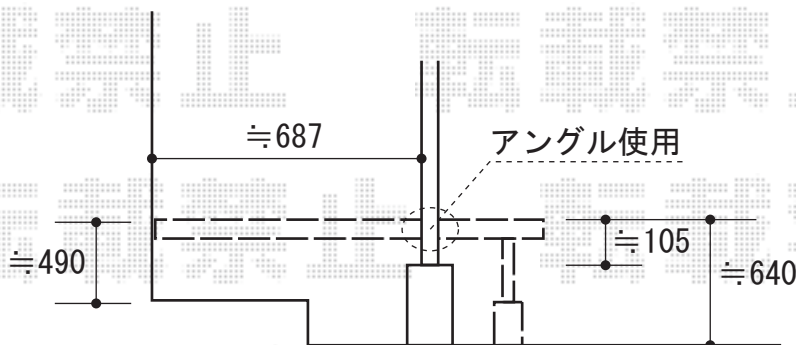

リウッドデッキII

リウッドデッキII
間口=約5,680mm
出幅=約1,090mm
色：ウォームグレー
床板：縦貼り
束柱：KLタイプ（600～700mm）

現場状況や作図制限により概略図の内容と多少の違いが生じることがございます。
施工時は、現場優先とさせて頂きたく思いますので、お立会い頂き、
最終のご指示のほど、何卒、宜しくお願い致します。

EX-SHOP
HTTP://WWW.EX-SHOP.NET