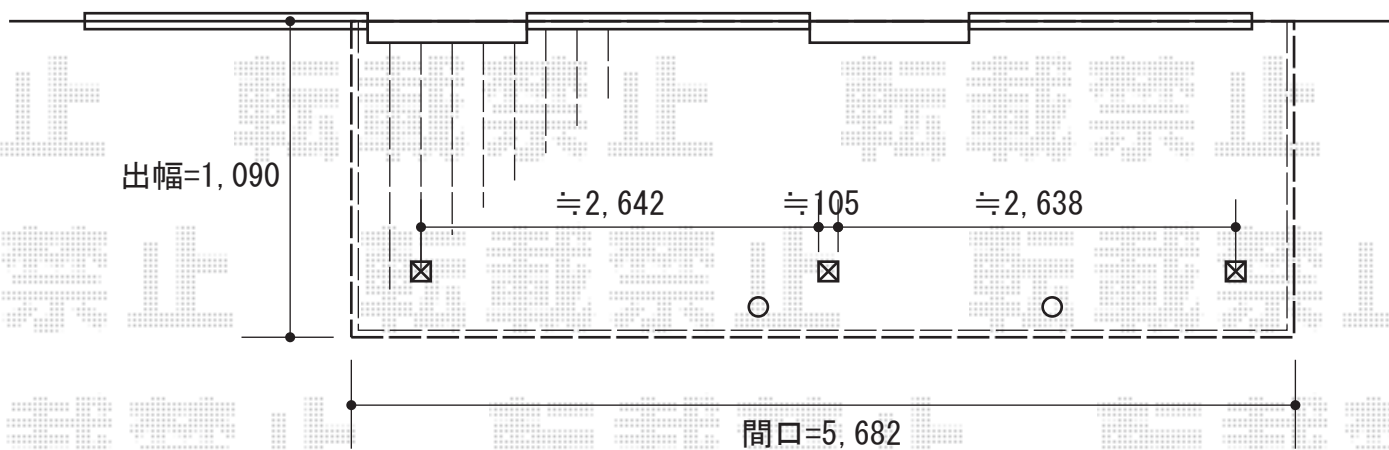

リウッドデッキII

リウッドデッキII
間口=約5,680mm
出幅=約1,090mm
色：ウォームグレー
床板：縦貼り
束柱：KLタイプ（600～700mm）

現場状況や作図制限により概略図の内容と多少の違いが生じることがございます。
施工時は、現場優先とさせて頂きたく思いますので、お立会い頂き、
最終のご指示のほど、何卒、宜しくお願い致します。

EX-SHOP
HTTP://WWW.EX-SHOP.NET