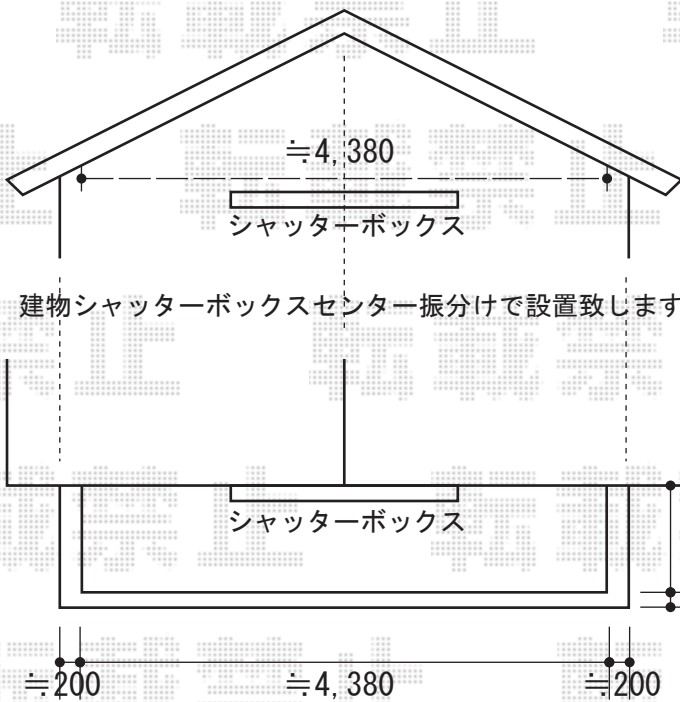

カーポート・バルコニー屋根

トステム カーポートシグマⅢ ワイド 積雪～30cm対応
 幅=5,140mm
 奥行=4,980mm
 色：ホワイト
 屋根材：ポリカーボネート（クリアマット/すりガラス調）
 柱仕様：ロング柱23仕様（有効高 約2,300mm）

トステム ライザーテラスⅡR型 屋根タイプ 単体 積雪～20cm対応
 間口=関東間2.5間通し（柱芯々4,350mm 屋根幅4,570mm）
 出幅=4尺（1,185mm）
 色：ホワイト
 屋根材：ポリカーボネート（クリアマット/すりガラス調）
 柱仕様：柱奥行移動タイプ
 施工方法：下止め