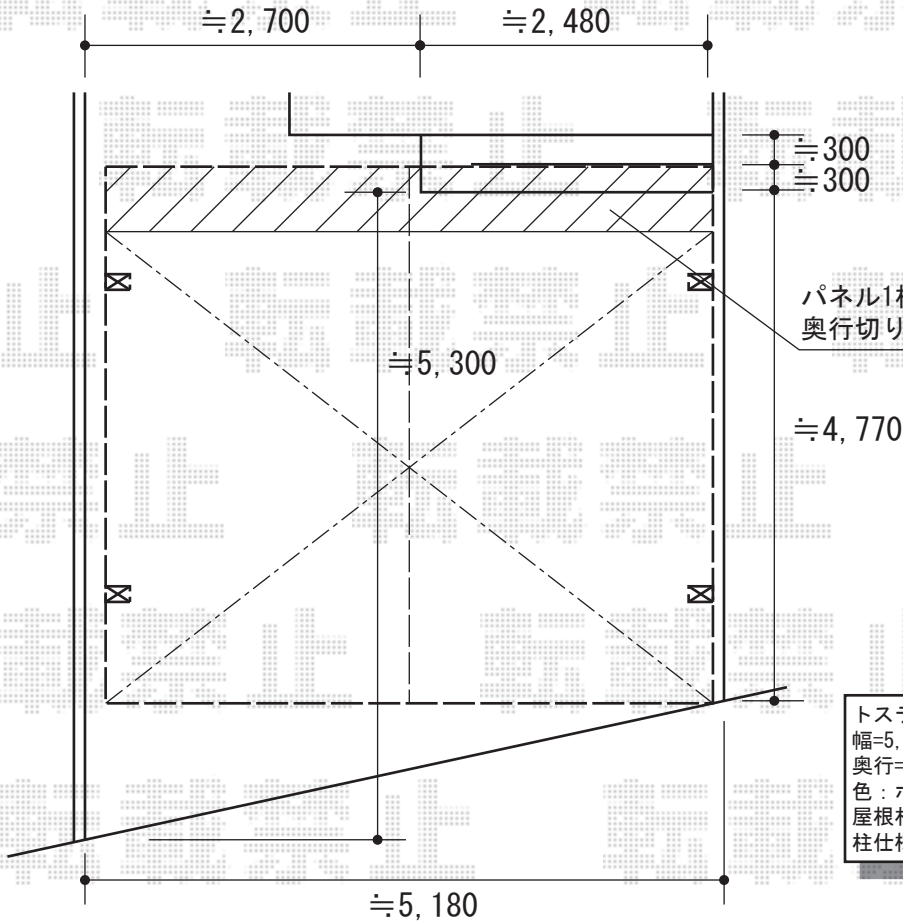

カーポート・バルコニー屋根

トステム カーポートシグマⅢ ワイド 積雪～30cm対応
 幅=5,140mm
 奥行=4,980mm
 色：ホワイト
 屋根材：ポリカーボネート（クリアマット/すりガラス調）
 柱仕様：ロング柱23仕様（有効高 約2,300mm）

トステム ライザーテラスⅡR型 屋根タイプ 単体 積雪～20cm対応
 間口=関東間2.5間通し（柱芯々4,350mm 屋根幅4,570mm）
 出幅=4尺（1,185mm）
 色：ホワイト
 屋根材：ポリカーボネート（クリアマット/すりガラス調）
 柱仕様：柱奥行移動タイプ
 施工方法：下止め

現場状況や作図制限により概略図の内容と多少の違いが生じることがございます。
 施工時は、現場優先とさせて頂きたく思いますので、お立会い頂き、
 最終のご指示のほど、何卒、宜しくお願い致します。

EX-SHOP
[HTTP://WWW.EX-SHOP.NET](http://www.ex-shop.net)

担当：小林