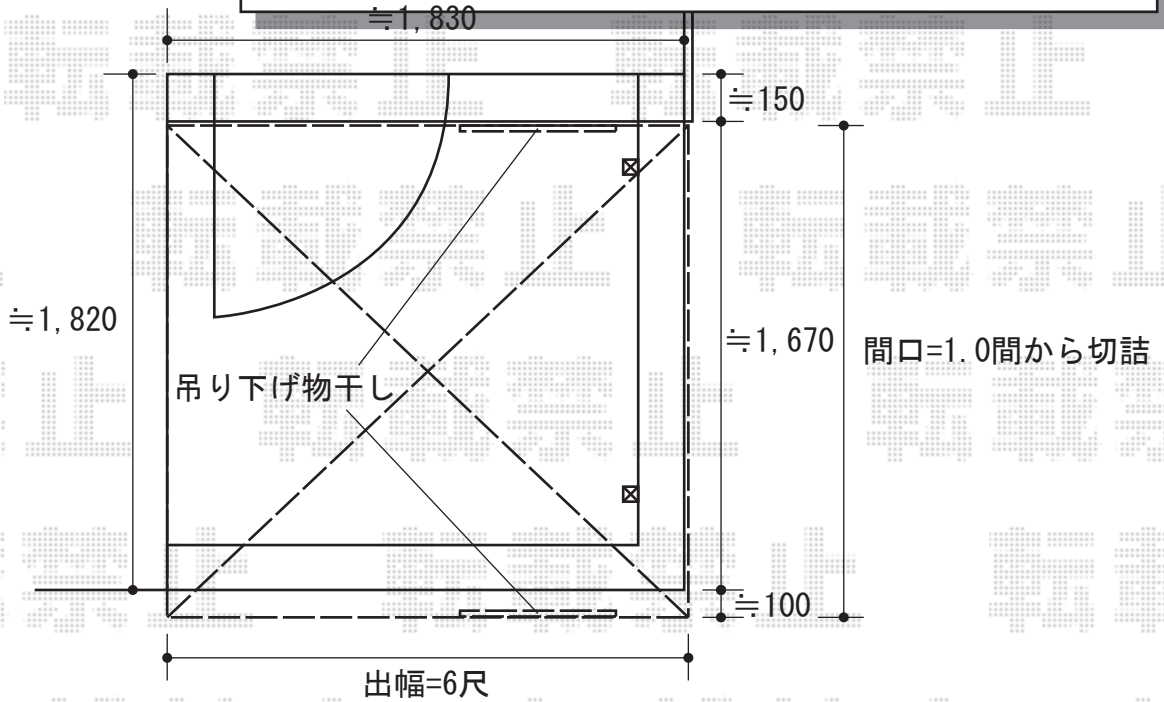

パワーアルファ F型 単体 屋根タイプ 積雪～30cm対応

トステム パワーアルファ F型 単体 屋根タイプ 積雪～30cm対応
 間口=関東間1.0間 (柱芯々1,850mm 屋根幅2,320mm)
 出幅=6尺 (1,785mm)
 色: シャイングレー
 屋根材: ポリカーボネート (ブルースモーク)
 柱仕様: 柱奥行移動タイプ
 施工方法: 下止め仕様
 追加部材: 雨樋用エルボ
 オプション: 吊り下げ物干し 標準 2本入