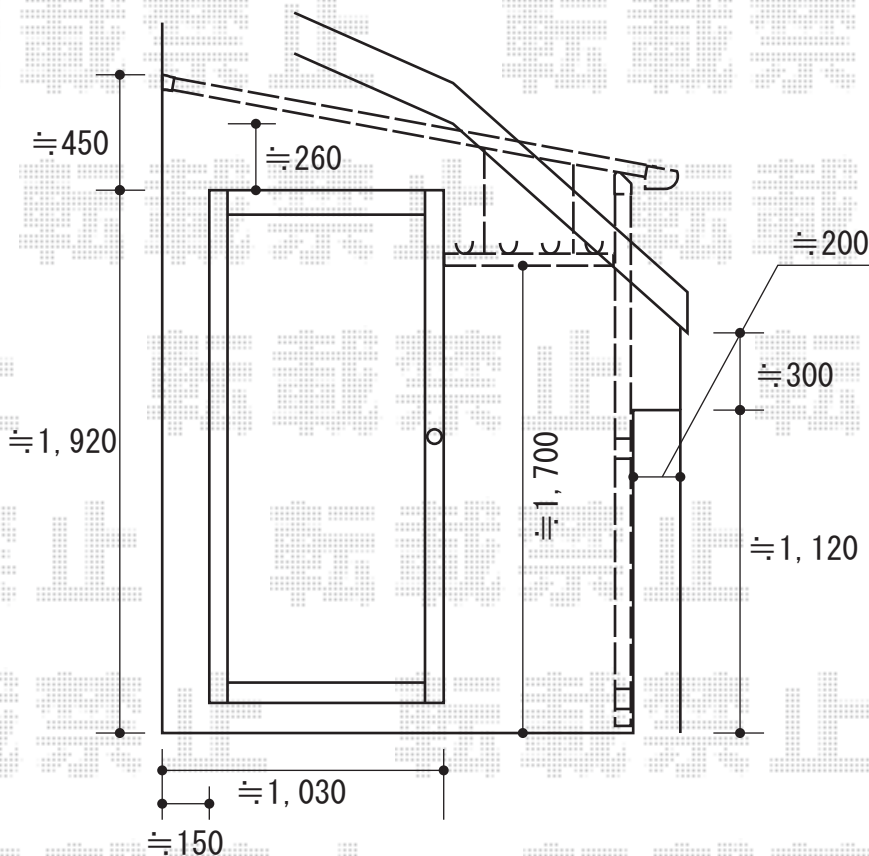

パワーアルファ F型 単体 屋根タイプ 積雪～30cm対応

トステム パワーアルファ F型 単体 屋根タイプ 積雪～30cm対応
 間口=関東間1.0間 (柱芯々1,850mm 屋根幅2,320mm)
 出幅=6尺 (1,785mm)
 色: シャイングレー
 屋根材: ポリカーボネート (ブルースモーク)
 柱仕様: 柱奥行移動タイプ
 施工方法: 下止め仕様
 追加部材: 雨樋用エルボ
 オプション: 吊り下げ物干し 標準 2本入