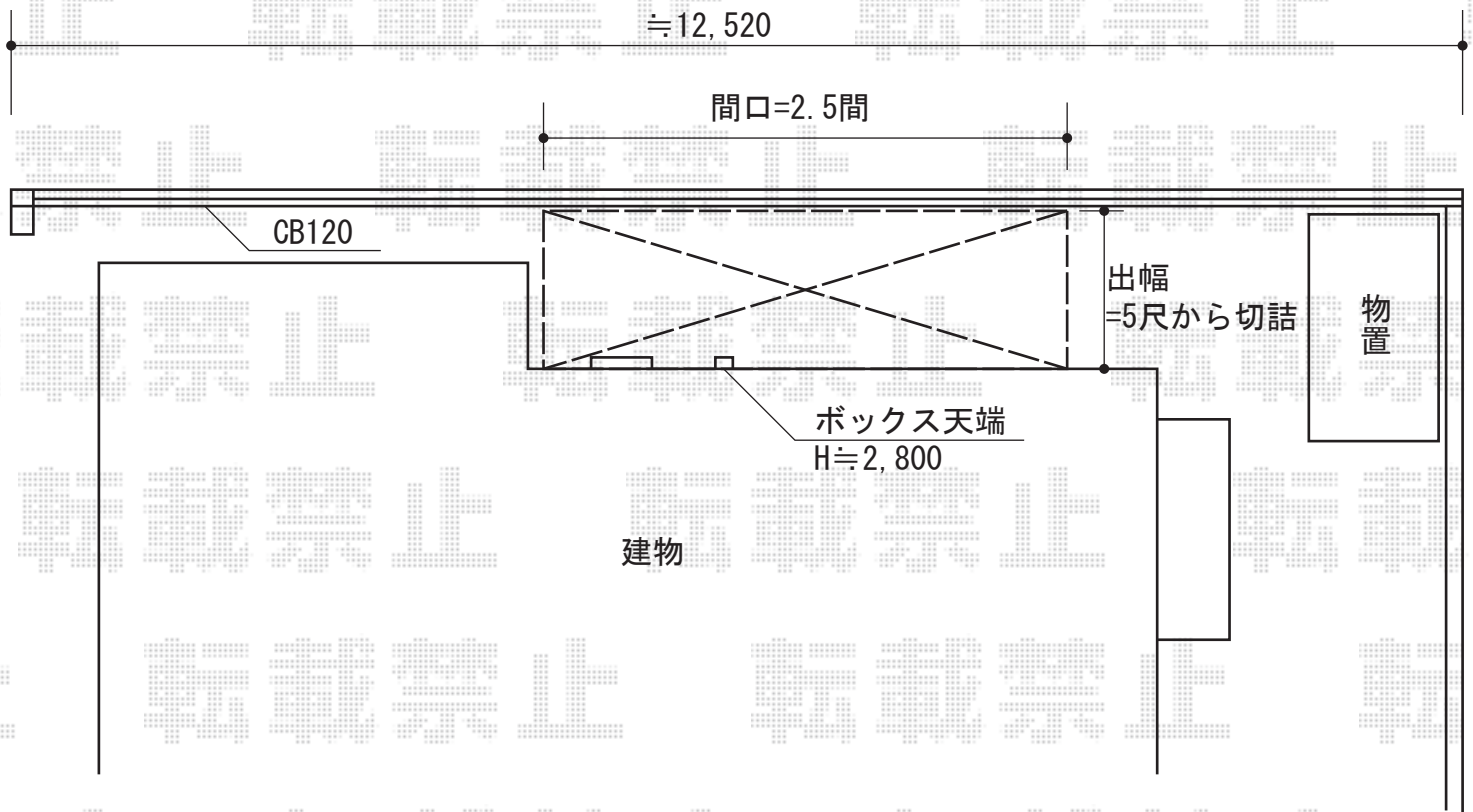

YKK AP FCS-61型フェンス
 フリーポールタイプ
 本体1枚 (W×H) = (1,990×800mm) × 7
 柱：自由柱T-8×8
 部品：小口キャップ×1
 色：ダークブラウン

トステム ライザーテラスII R型 テラスタイプ 単体
 積雪～20cm対応
 間口=関東間2.5間通し (柱芯々4,350mm 屋根幅4,570mm)
 出幅=5尺 (1,485mm)
 色：ブロンズ
 屋根材：ポリカーボネート (ブラウン)
 柱仕様：柱位置固定タイプ
 施工方法：上止め
 オプション：前面スクリーン (1段) 関東間2.5間通し用
 ポリカーボネート (ブラウン)
 前面スクリーンふさぎ材・部品

タクボ物置 ND-1512 Mr. スtockマンダンディ
 一般型
 間口=1,500mm
 奥行=1,222mm
 高さ=2,110mm
 色：カーボンブラウン
 屋根タイプ：標準型
 耐荷重タイプ：一般型

現場状況や作図制限により概略図の内容と多少の違いが生じることがございます。
 施工時は、現場優先とさせていただきますので、お立会い頂き、
 最終のご指示のほど、何卒、宜しくお願い致します。

EX-SHOP
[HTTP://WWW.EX-SHOP.NET](http://www.ex-shop.net)