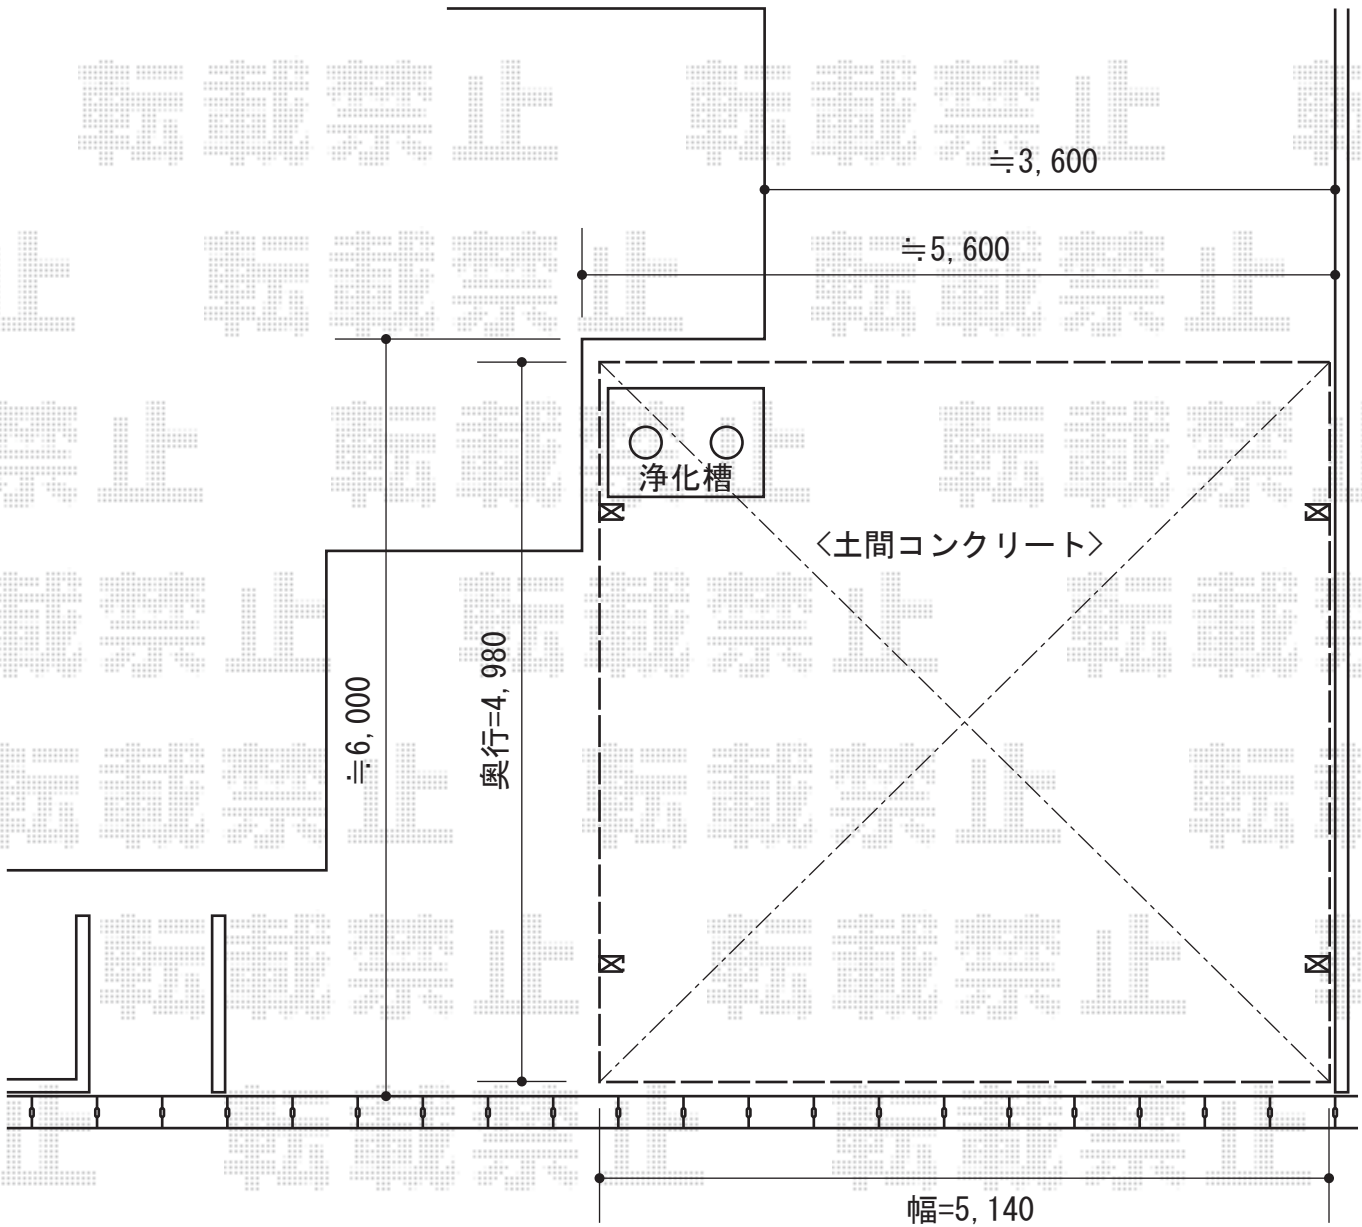

カーブポートシグマIII ワイド 積雪～30cm対応

トステム カーブポートシグマIII ワイド  
積雪～30cm対応  
幅=5,140mm  
奥行=4,980mm  
色：シャイングレー  
屋根材：ポリカーボネート（ブルースモーク）  
柱仕様：ロング柱23仕様（有効高 約2,300mm）

現場状況や作図制限により概略図の内容と多少の違いが生じることがございます。  
施工時は、現場優先とさせて頂きたく思いますので、お立会い頂き、  
最終のご指示のほど、何卒、宜しくお願い致します。