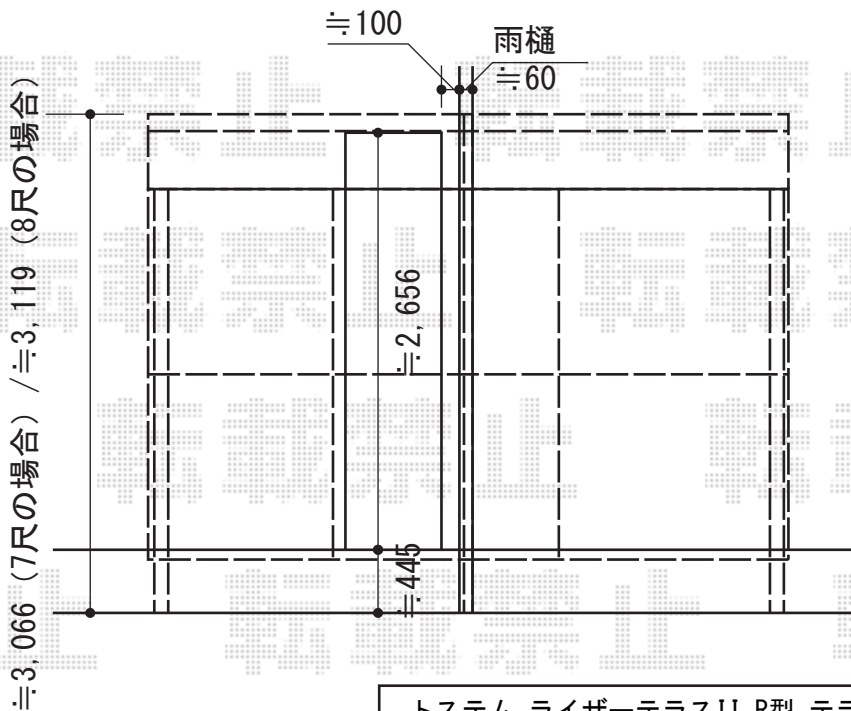

ライザーテラスII R型 テラスタイプ 単体 積雪~20cm対応

トステム ライザーテラスII R型 テラスタイプ 単体 積雪~20cm対応
間口=関東間2.0間 (柱芯々3,440mm 屋根幅3,660mm)

出幅=7尺 (2,085mm)

色: シャイングレー

屋根材: ポリカーボネート (クリアマット/すりガラス調)

柱仕様: 柱位置固定タイプ

施工方法: 上止め

トステム 前面スクリーン 2段 + ふさぎ材

仕様: 関東間2.0間用2段仕様

パネル材: ポリカーボネート (クリアマット/すりガラス調)

ふさぎ材: 関東間2.0間用/標準用

部品セット: 2.0~2.5間用

現場状況や作図制限により概略図の内容と多少の違いが生じることがございます。
施工時は、現場優先とさせて頂きたく思いますので、お立会い頂き、
最終のご指示のほど、何卒、宜しくお願い致します。

EX-SHOP
HTTP://WWW.EX-SHOP.NET