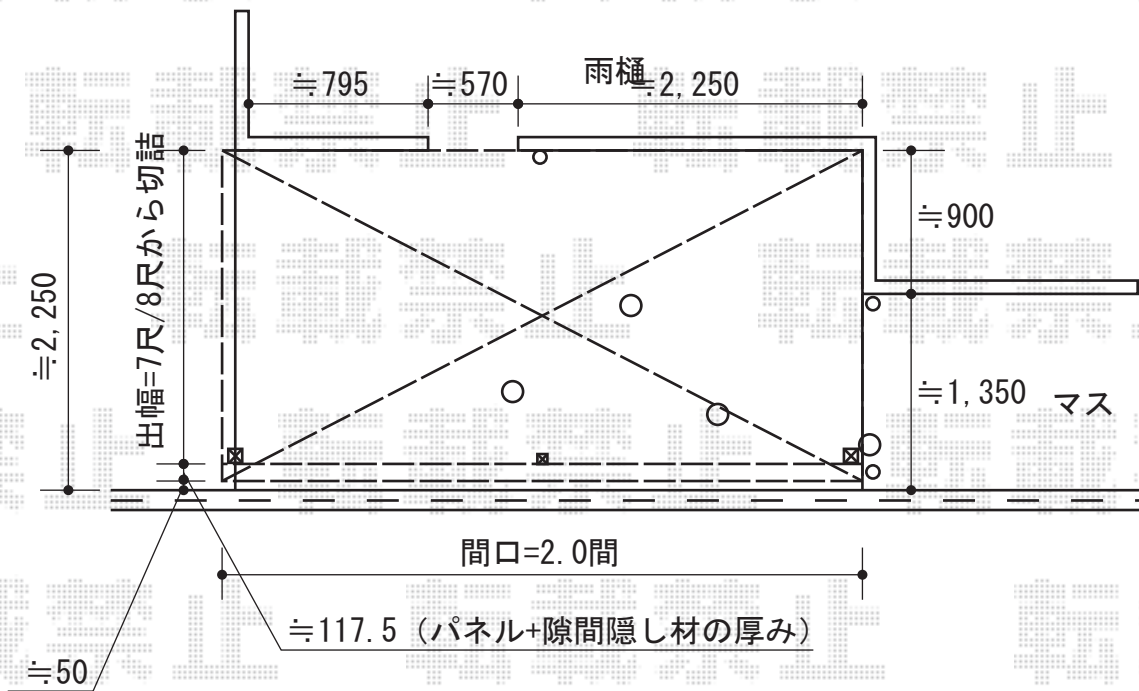

ライザーテラスII R型 テラスタイプ 単体 積雪~20cm対応

トステム ライザーテラスII R型 テラスタイプ 単体 積雪~20cm対応
間口=関東間2.0間 (柱芯々3,440mm 屋根幅3,660mm)

出幅=7尺 (2,085mm)

色: シャイングレー

屋根材: ポリカーボネート (クリアマット/すりガラス調)

柱仕様: 柱位置固定タイプ

施工方法: 上止め

トステム 前面スクリーン 2段 + ふさぎ材

仕様: 関東間2.0間用2段仕様

パネル材: ポリカーボネート (クリアマット/すりガラス調)

ふさぎ材: 関東間2.0間用/標準用

部品セット: 2.0~2.5間用

現場状況や作図制限により概略図の内容と多少の違いが生じることがございます。
施工時は、現場優先とさせて頂きたく思いますので、お立会い頂き、
最終のご指示のほど、何卒、宜しくお願い致します。

EX-SHOP
HTTP://WWW.EX-SHOP.NET