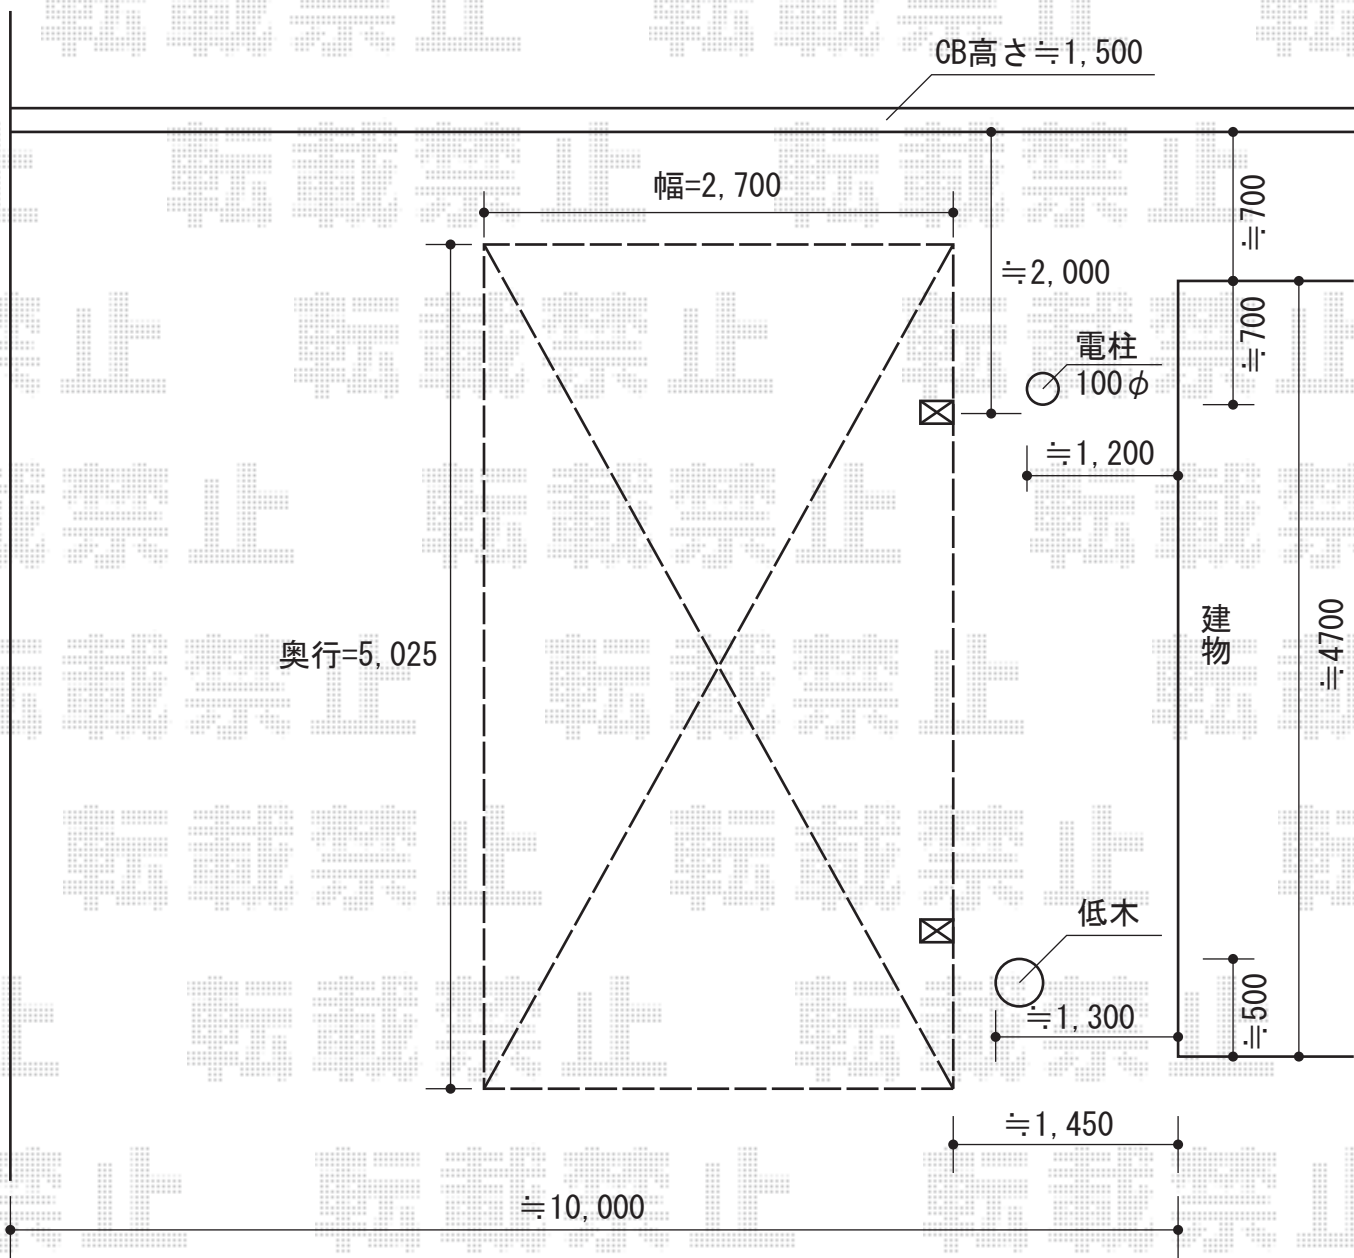

プレシオスポート 積雪～20cm対応

Value Select プレシオスポート 積雪～20cm対応
幅=2,700mm
奥行=5,052mm
色：グレースブラウン
屋根材：ポリカーボネート（スカイブルー）
柱仕様：標準柱仕様（有効高 約1,800mm）

現場状況や作図制限により概略図の内容と多少の違いが生じることがございます。
施工時は、現場優先とさせて頂きたく思いますので、お立会い頂き、
最終のご指示のほど、何卒、宜しくお願い致します。