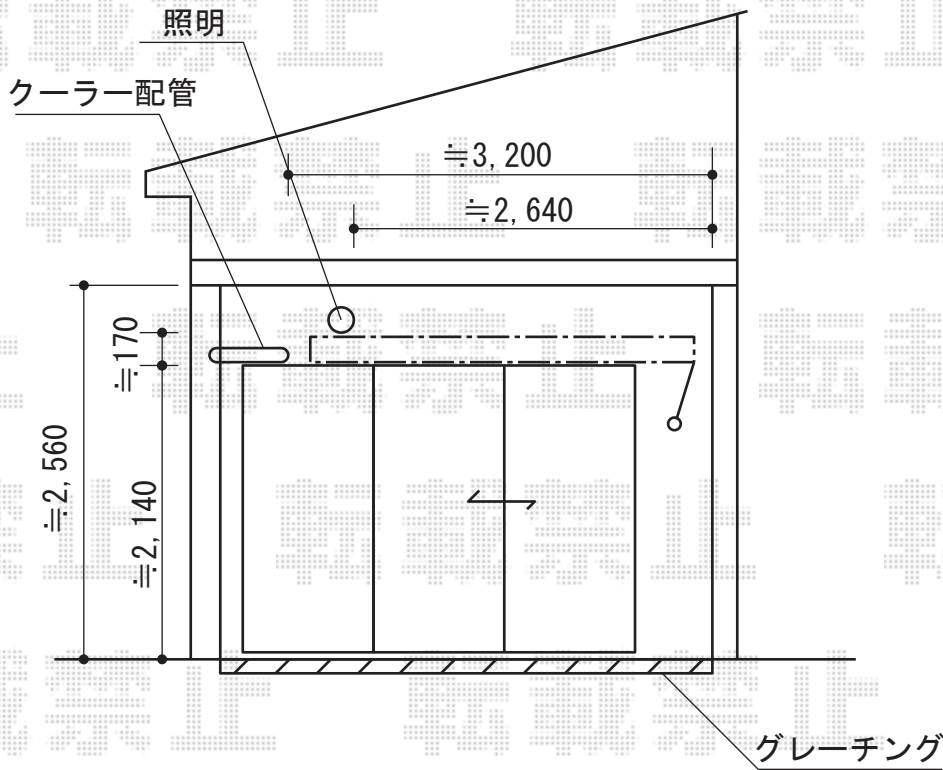

彩鳥C型 ボックスタイプ 手動式

彩鳥C型 ボックスタイプ 手動式
 間口=関東間1.5間 (2,730mm)
 出幅=1,500mm
 本体色：シャイングレー
 キャンバス色：アクリル（ブリティッシュグリーン）
 駆動：手動式/外観右駆動
 クランクハンドル：1,500mm
 追加部材：ベースプレート一式

現場状況や作図制限により概略図の内容と多少の違いが生じることがございます。
 施工時は、現場優先とさせて頂きたく思いますので、お立会い頂き、
 最終のご指示のほど、何卒、宜しくお願い致します。