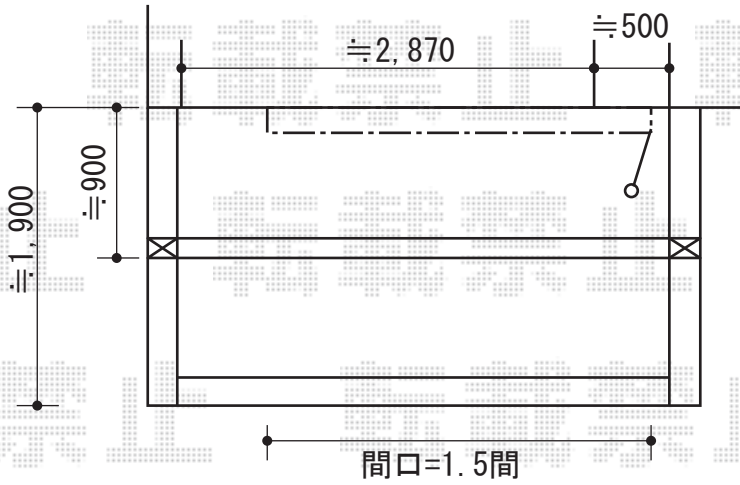

彩鳥C型 ボックスタイプ 手動式

彩鳥C型 ボックスタイプ 手動式
 間口=関東間1.5間 (2,730mm)
 出幅=1,500mm
 本体色：シャイングレー
 キャンバス色：アクリル（ブリティッシュグリーン）
 駆動：手動式/外観右駆動
 クランクハンドル：1,500mm
 追加部材：ベースプレート一式

現場状況や作図制限により概略図の内容と多少の違いが生じることがございます。
 施工時は、現場優先とさせて頂きたく思いますので、お立会い頂き、
 最終のご指示のほど、何卒、宜しくお願い致します。