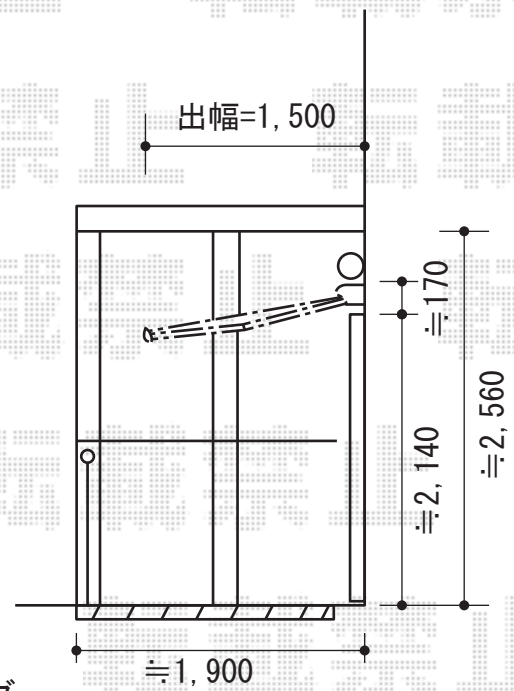

彩鳥C型 ボックスタイプ 手動式

彩鳥C型 ボックスタイプ 手動式
 間口=関東間1.5間 (2,730mm)
 出幅=1,500mm
 本体色：シャイングレー
 キャンバス色：アクリル（ブリティッシュグリーン）
 駆動：手動式/外観右駆動
 クランクハンドル：1,500mm
 追加部材：ベースプレート一式

現場状況や作図制限により概略図の内容と多少の違いが生じることがございます。
 施工時は、現場優先とさせて頂きたく思いますので、お立会い頂き、
 最終のご指示のほど、何卒、宜しくお願い致します。