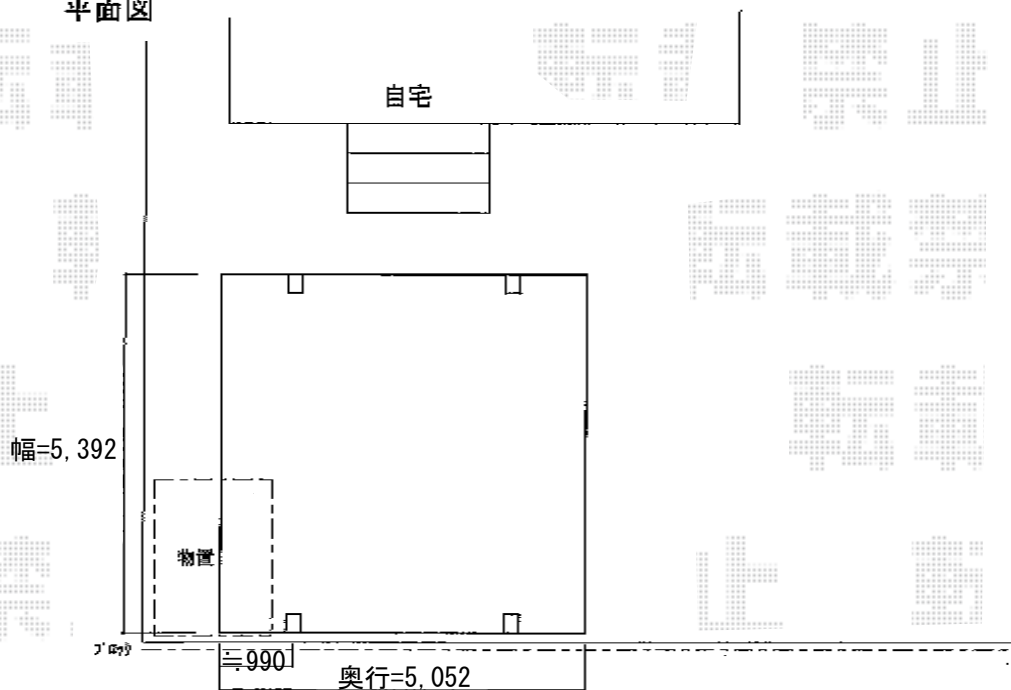

プレシオスポート ワイド 積雪～20cm対応

平面図

Value Select

プレシオスポート ワイド 積雪～20cm対応
幅=5,392mm
奥行=5,052mm
色：ノーブルステン
屋根材：ポリカーボネート（スカイブルー）
柱仕様：ハイルーフ仕様（有効高 約2,355mm）

側面図

立面図

現場状況や作図制限により概略図の内容と多少の違いが生じることがございます。
施工時は、現場優先とさせて頂きたく思いますので、お立会い頂き、
最終のご指示のほど、何卒、宜しくお願い致します。