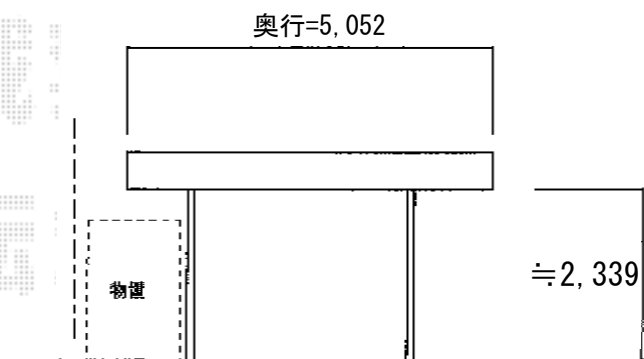

プレシオスポート ワイド 積雪～20cm対応

平面図

Value Select

プレシオスポート ワイド 積雪～20cm対応
幅=5,392mm
奥行=5,052mm
色：ノーブルステン
屋根材：ポリカーボネート（スカイブルー）
柱仕様：ハイルーフ仕様（有効高 約2,355mm）

側面図

立面図

現場状況や作図制限により概略図の内容と多少の違いが生じることがございます。
施工時は、現場優先とさせて頂きたく思いますので、お立会い頂き、
最終のご指示のほど、何卒、宜しくお願い致します。