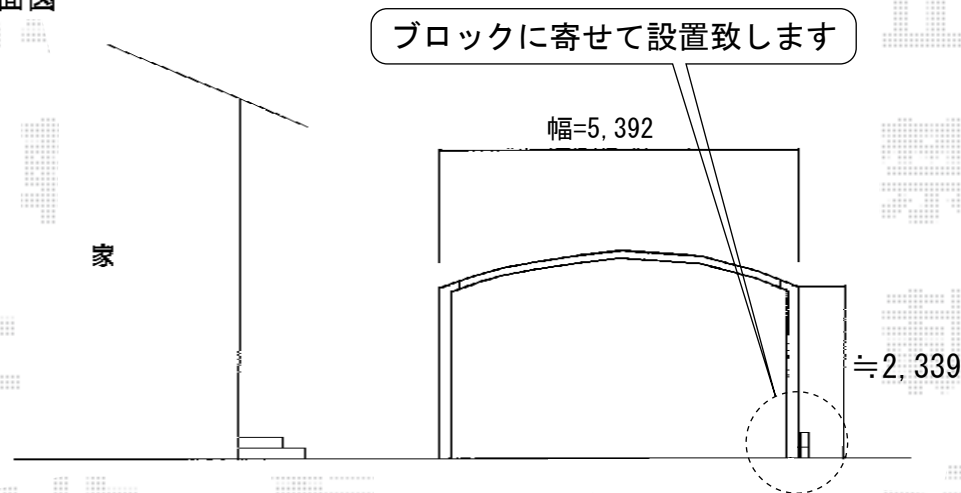

プレシオスポート ワイド 積雪～20cm対応

平面図

Value Select

プレシオスポート ワイド 積雪～20cm対応
幅=5,392mm
奥行=5,052mm
色：ノーブルステン
屋根材：ポリカーボネート（スカイブルー）
柱仕様：ハイルーフ仕様（有効高 約2,355mm）

側面図

立面図

現場状況や作図制限により概略図の内容と多少の違いが生じることがございます。
施工時は、現場優先とさせて頂きたく思いますので、お立会い頂き、
最終のご指示のほど、何卒、宜しくお願い致します。