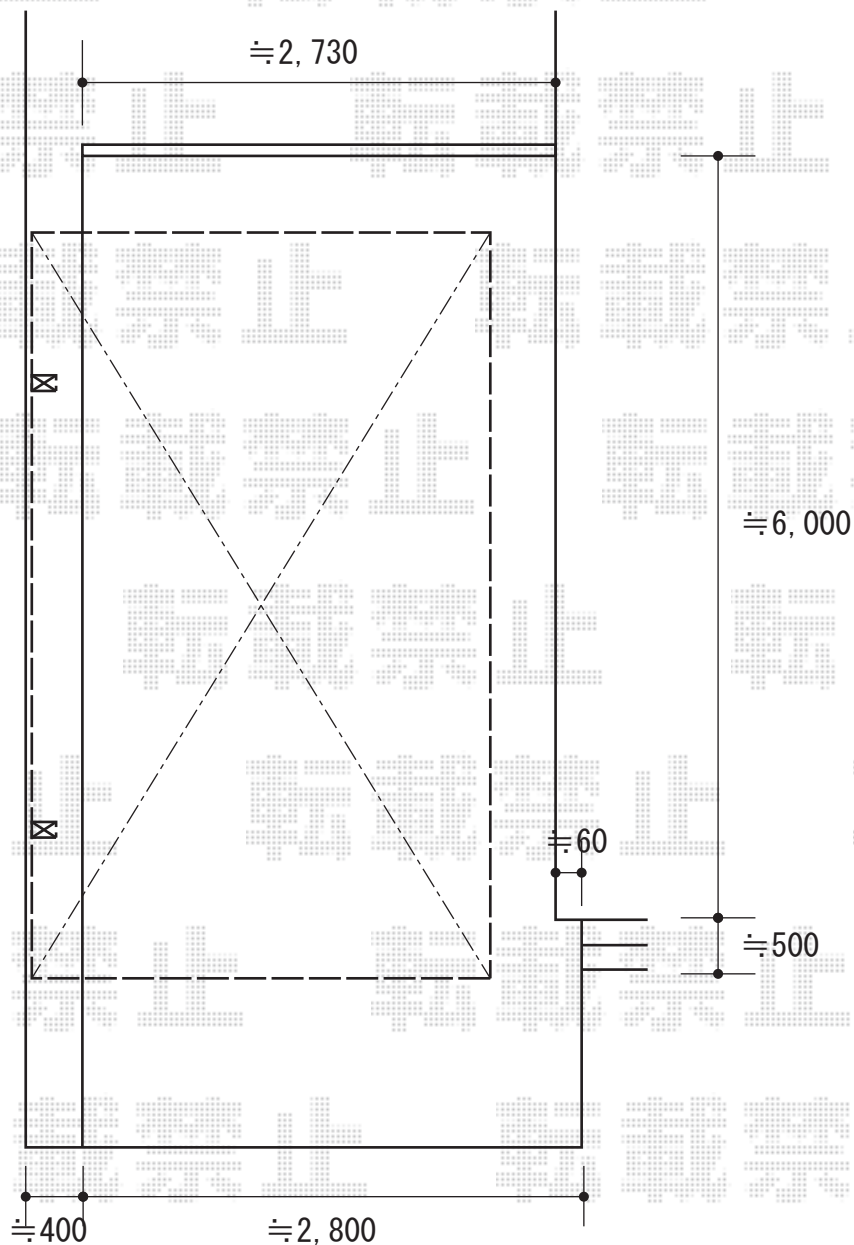

プレシオスポーツ 積雪～20cm対応

プレシオスポーツ 積雪～20cm対応

幅=2,700mm

奥行=5,052mm

色：グレースブラウン

屋根材：熱線遮断ポリカーボネート（スカイブルーマット調）

柱仕様：ハイルーフ仕様（有効高 約2,355mm）

プレシオスポーツ サイドパネル 51-19H

色：グレースブラウン

パネル材：熱線遮断ポリカーボネート（スカイブルーマット調）

現場状況や作図制限により概略図の内容と多少の違いが生じることがございます。
施工時は、現場優先とさせて頂きたく思いますので、お立会い頂き、
最終のご指示のほど、何卒、宜しくお願い致します。

EX-SHOP
HTTP://WWW.EX-SHOP.NET

担当：小林