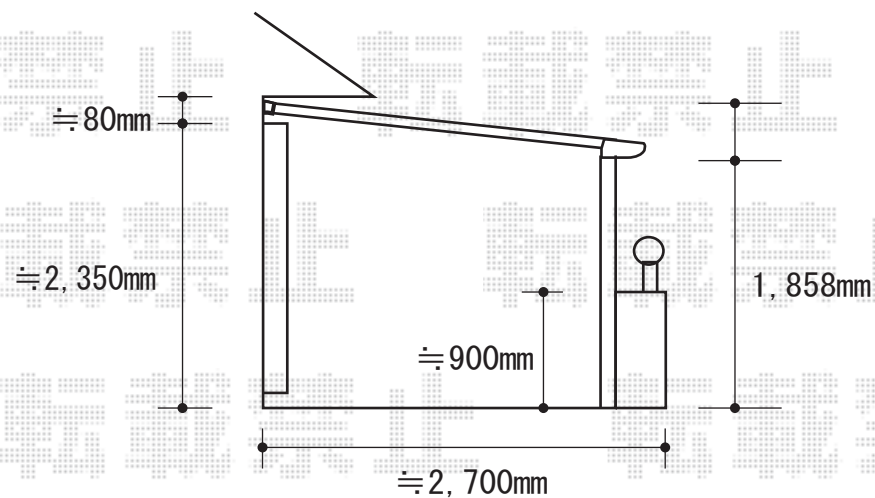

パワーアルファ F型 屋根タイプ 単体 積雪～30cm対応

トステム パワーアルファ F型 屋根タイプ 単体 積雪～30cm対応
間口=関東間2.0間（柱芯々3,650mm 屋根幅3,840mm）
出幅=9尺（2,685mm）
色：シャイングレー
屋根材：ポリカーボネート（ブラウン）
柱仕様：柱奥行移動タイプ
施工方法：下止め
オプション：吊り下げ物干し 標準 2本入

現場状況や作図制限により概略図の内容と多少の違いが生じることがございます。
施工時は、現場優先とさせて頂きたく思いますので、お立会い頂き、
最終のご指示のほど、何卒、宜しくお願い致します。