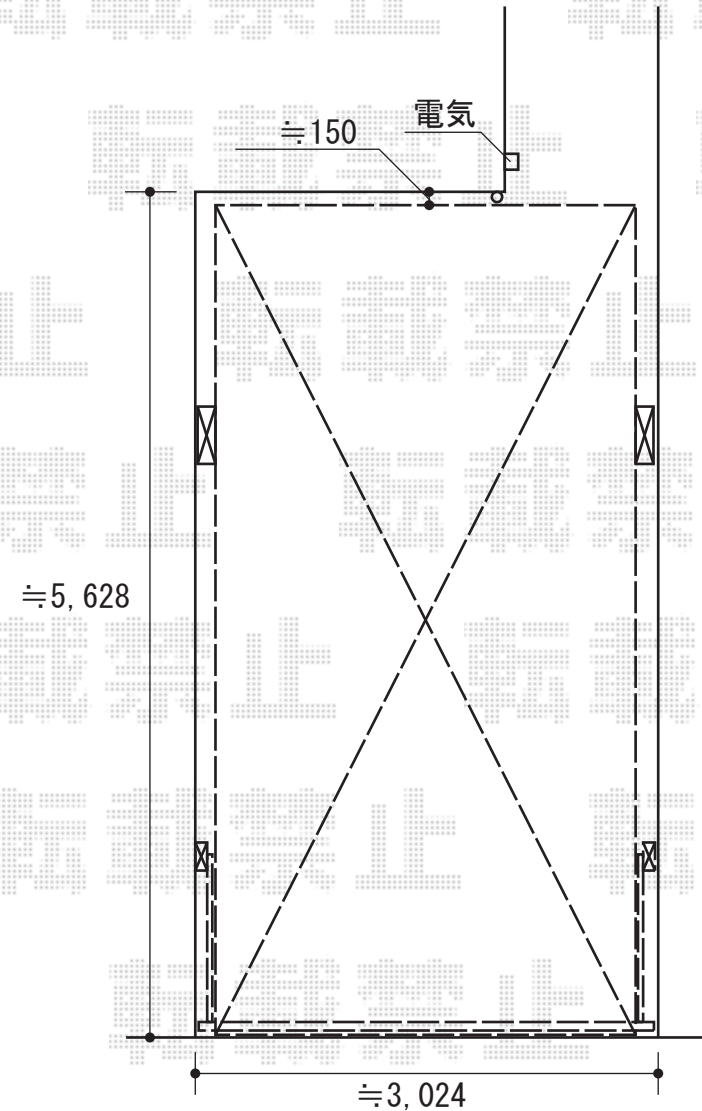

カーポート・カーゲート

三協立山アルミ 4G 積雪~20cm対応
幅=3,029mm
奥行=5,756mm
色：アーバングレー
屋根材：熱線遮断FRP板（クリア：エンボス模様）
柱仕様：ハイルーフ仕様（有効高 約2,350mm）

TOEX オーバードアR2型 電動式
本体（W×H）=2,950mm×1,200mm
色：シャイングレー
柱仕様：ハイルーフ仕様（有効通過高 約2,150mm）
駆動：電動式 外観左駆動/AC100V結線用柱仕様

現場状況や作図制限により概略図の内容と多少の違いが生じることがございます。
施工時は、現場優先とさせて頂きたく思いますので、お立会い頂き、
最終のご指示のほど、何卒、宜しくお願い致します。

EX-SHOP
HTTP://WWW.EX-SHOP.NET

担当：八浦