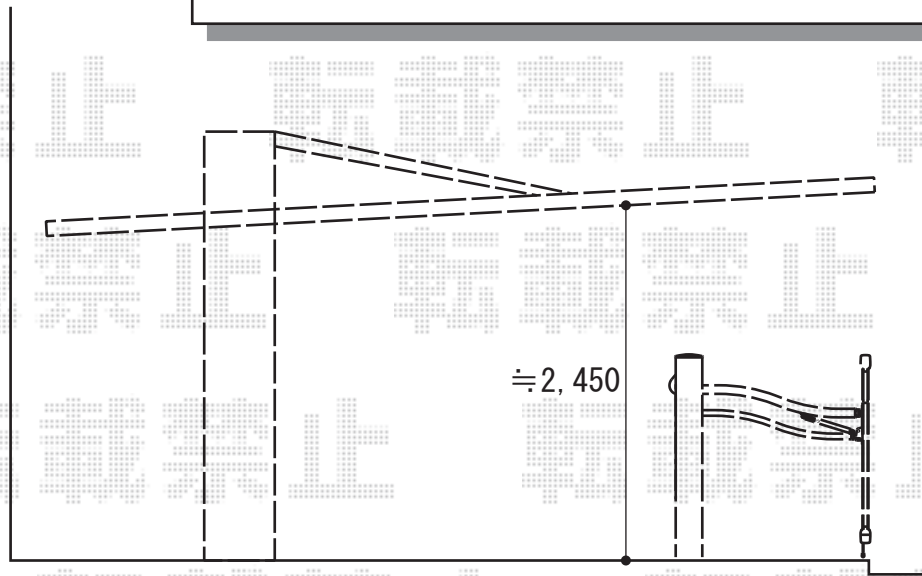

カーポート・カーゲート

三協立山アルミ 4G 積雪~20cm対応
幅=3,029mm
奥行=5,756mm
色：アーバングレー
屋根材：熱線遮断FRP板（クリア：エンボス模様）
柱仕様：ハイルーフ仕様（有効高 約2,350mm）

TOEX オーバードアR2型 電動式
本体（W×H）=2,950mm×1,200mm
色：シャイングレー
柱仕様：ハイルーフ仕様（有効通過高 約2,150mm）
駆動：電動式 外観左駆動/AC100V結線用柱仕様

現場状況や作図制限により概略図の内容と多少の違いが生じることがございます。
施工時は、現場優先とさせて頂きたく思いますので、お立会い頂き、
最終のご指示のほど、何卒、宜しくお願い致します。

EX-SHOP
HTTP://WWW.EX-SHOP.NET

担当：八浦