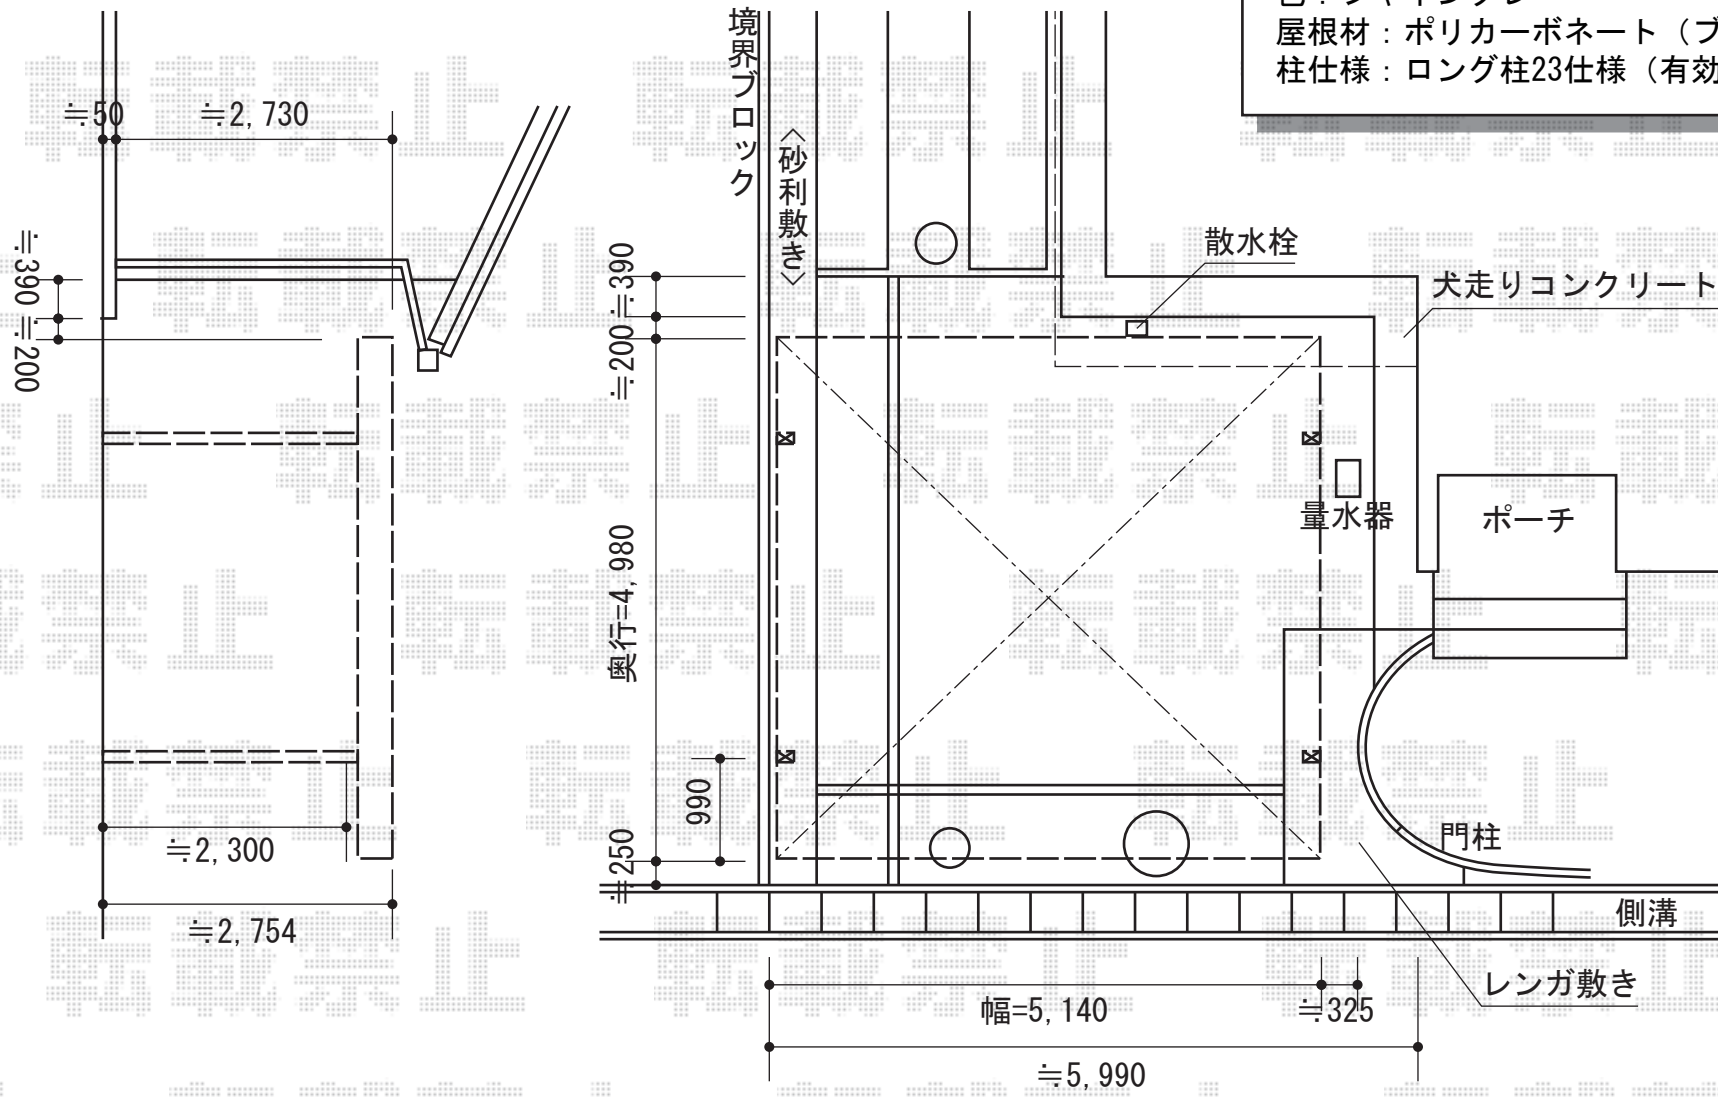

カーブポートシグマIII ワイド 積雪～30cm対応

カーブポートシグマIII ワイド 積雪～30cm対応
 幅=5,140mm
 奥行=4,980mm
 色：シャイングレー
 屋根材：ポリカーボネート（ブルースモーク）
 柱仕様：ロング柱23仕様（有効高 約2,300mm）

現場状況や作図制限により概略図の内容と多少の違いが生じることがございます。
 施工時は、現場優先とさせて頂きたく思いますので、お立会い頂き、
 最終のご指示のほど、何卒、宜しくお願い致します。