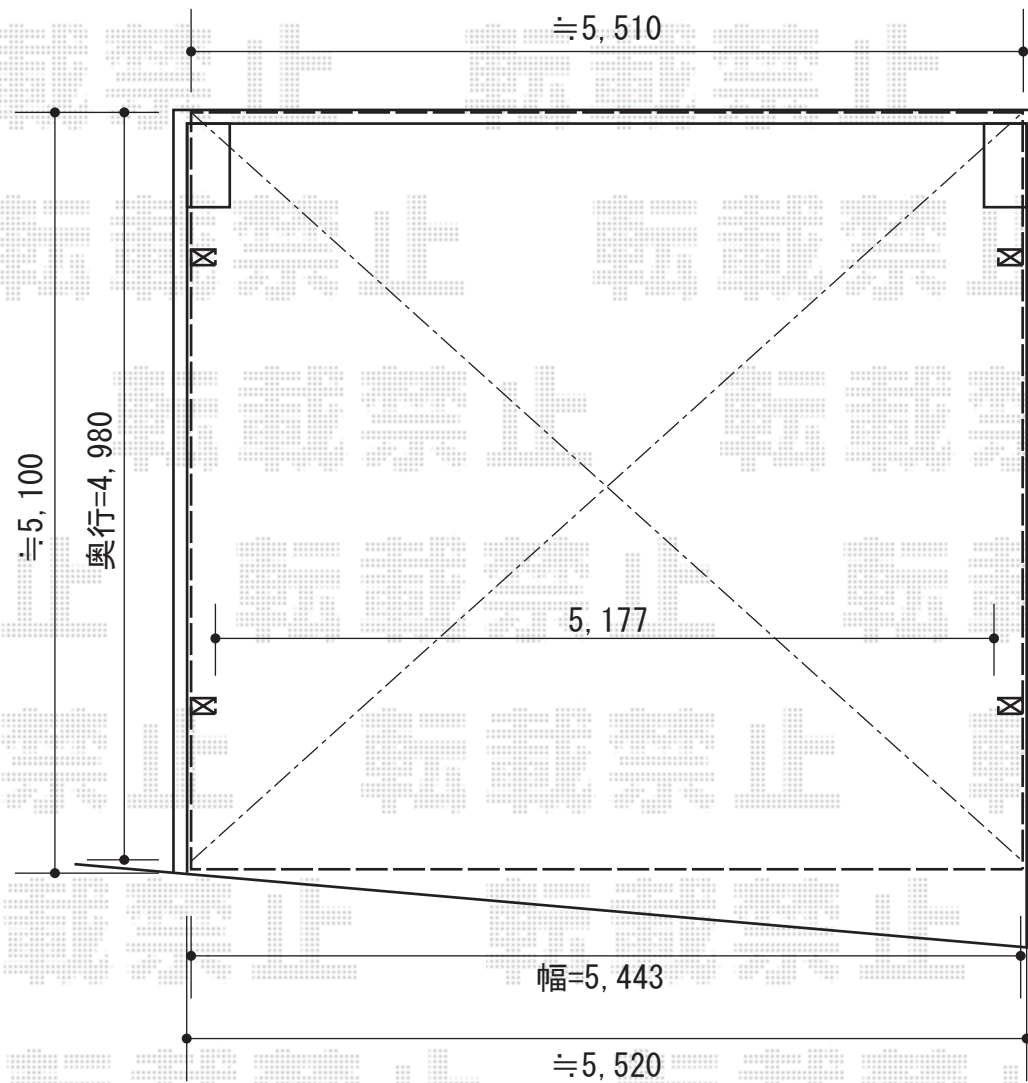

カーブポートシグマIII ワイド 積雪～30cm対応

カーブポートシグマIII ワイド 積雪～30cm対応
 幅=5,443mm
 奥行=4,980mm
 色：シャイングレー
 屋根材：ポリカーボネート（ブルースモーク）
 柱仕様：ロング柱23仕様（有効高 約2,300mm）

現場状況や作図制限により概略図の内容と多少の違いが生じることがございます。
 施工時は、現場優先とさせて頂きたく思いますので、お立会い頂き、
 最終のご指示のほど、何卒、宜しくお願い致します。