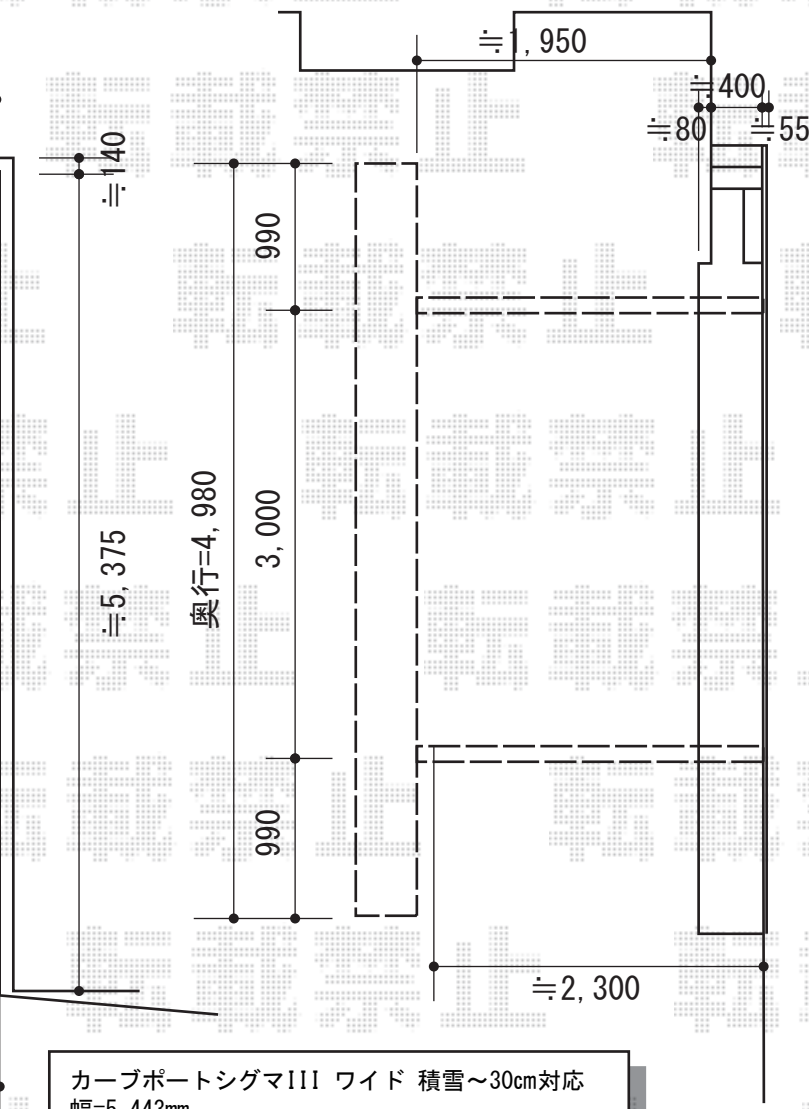

カーブポートシグマIII ワイド 積雪～30cm対応

カーブポートシグマIII ワイド 積雪～30cm対応
 幅=5,443mm
 奥行=4,980mm
 色：シャイングレー
 屋根材：ポリカーボネート（ブルースモーク）
 柱仕様：ロング柱23仕様（有効高 約2,300mm）

現場状況や作図制限により概略図の内容と多少の違いが生じることがございます。
 施工時は、現場優先とさせて頂きたく思いますので、お立会い頂き、
 最終のご指示のほど、何卒、宜しくお願い致します。