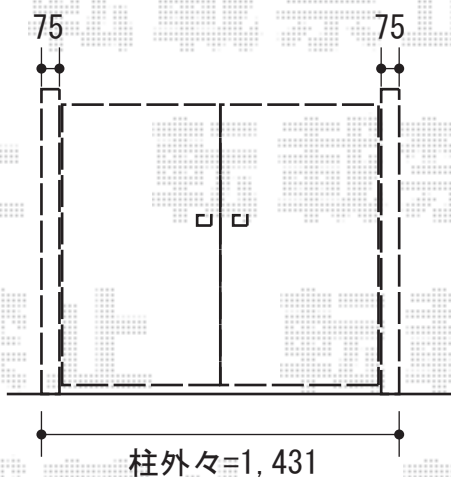

- プリレオR7型 -

TOEX プリレオR7型 両開き 柱使用
 本体1枚 (W×H) = (600×1,200mm) × 2枚
 色 : マイルドブラック
 錠 : シリンダーRD錠
 開き : 内開き

- シャレオ伸縮3型 -

TOEX シャレオ伸縮3型 ノンレール 片開き
 開口幅=2,970mm 全幅=3,125mm
 たたみ幅=563mm 高さ=1,100mm
 色 : マイルドブラック
 キャスター数 : 4
 落棒数 : 2

- プリレオR3型 -

TOEX プリレオR3型 両開き 柱使用
 本体1枚 (W×H) = (600×1,200mm) × 2枚
 色 : オータムブラウン
 錠 : シリンダーRD錠
 開き : 内開き

- アルシャインH型 Aタイプ -

TOEX アルシャインH型 Aタイプ
 ノンレール 片開き
 開口幅=2,862mm 全幅=3,032mm
 たたみ幅=548mm 高さ=1,250mm
 色 : オータムブラウン
 キャスター数 : 2
 落棒数 : 2