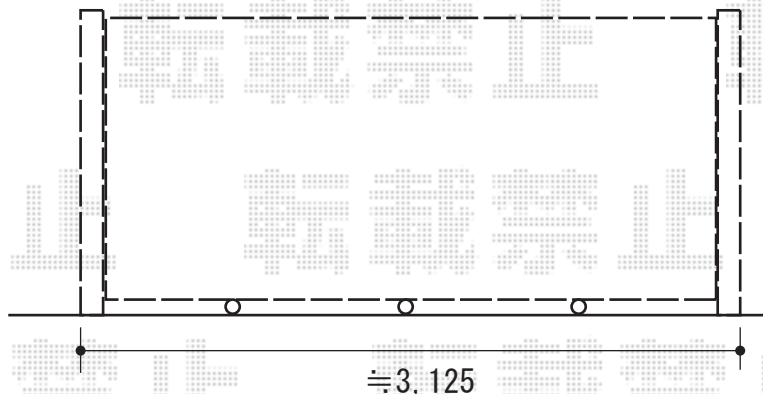

- プリレオR7型 -

TOEX プリレオR7型 両開き 柱使用
 本体1枚 (W×H) = (600×1,200mm) × 2枚
 色 : マイルドブラック
 錠 : シリンダーRD錠
 開き : 内開き

- シャレオ伸縮3型 -

TOEX シャレオ伸縮3型 ノンレール 片開き
 開口幅=2,970mm 全幅=3,125mm
 たたみ幅=563mm 高さ=1,100mm
 色 : マイルドブラック
 キャスター数 : 4
 落棒数 : 2

- プリレオR3型 -

TOEX プリレオR3型 両開き 柱使用
 本体1枚 (W×H) = (600×1,200mm) × 2枚
 色 : オータムブラウン
 錠 : シリンダーRD錠
 開き : 内開き

- アルシャインH型 Aタイプ -

TOEX アルシャインH型 Aタイプ
 ノンレール 片開き
 開口幅=2,862mm 全幅=3,032mm
 たたみ幅=548mm 高さ=1,250mm
 色 : オータムブラウン
 キャスター数 : 2
 落棒数 : 2