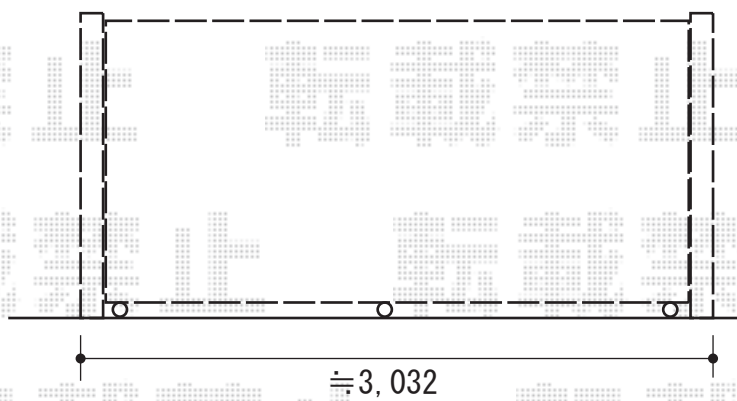

- プリレオR7型 -

TOEX プリレオR7型 両開き 柱使用
 本体1枚 (W×H) = (600×1,200mm) × 2枚
 色 : マイルドブラック
 錠 : シリンダーRD錠
 開き : 内開き

- シャレオ伸縮3型 -

TOEX シャレオ伸縮3型 ノンレール 片開き
 開口幅=2,970mm 全幅=3,125mm
 たたみ幅=563mm 高さ=1,100mm
 色 : マイルドブラック
 キャスター数 : 4
 落棒数 : 2

- プリレオR3型 -

TOEX プリレオR3型 両開き 柱使用
 本体1枚 (W×H) = (600×1,200mm) × 2枚
 色 : オータムブラウン
 錠 : シリンダーRD錠
 開き : 内開き

- アルシャインH型 Aタイプ -

TOEX アルシャインH型 Aタイプ
 ノンレール 片開き
 開口幅=2,862mm 全幅=3,032mm
 たたみ幅=548mm 高さ=1,250mm
 色 : オータムブラウン
 キャスター数 : 2
 落棒数 : 2