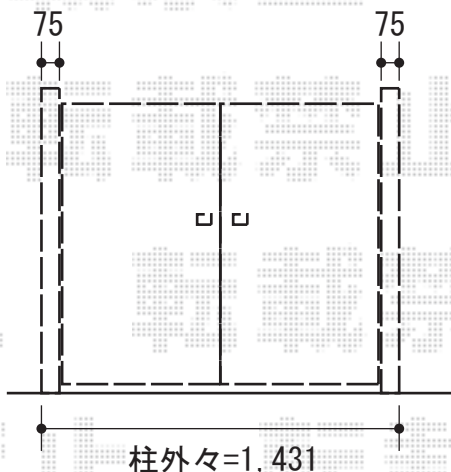

- プリレオR7型 -

TOEX プリレオR7型 両開き 柱使用
 本体1枚 (W×H) = (600×1,200mm) × 2枚
 色 : マイルドブラック
 錠 : シリンダーRD錠
 開き : 内開き

- シャレオ伸縮3型 -

TOEX シャレオ伸縮3型 ノンレール 片開き
 開口幅=2,970mm 全幅=3,125mm
 たたみ幅=563mm 高さ=1,100mm
 色 : マイルドブラック
 キャスター数 : 4
 落棒数 : 2

- プリレオR3型 -

TOEX プリレオR3型 両開き 柱使用
 本体1枚 (W×H) = (600×1,200mm) × 2枚
 色 : オータムブラウン
 錠 : シリンダーRD錠
 開き : 内開き

- アルシャインH型 Aタイプ -

TOEX アルシャインH型 Aタイプ
 ノンレール 片開き
 開口幅=2,862mm 全幅=3,032mm
 たたみ幅=548mm 高さ=1,250mm
 色 : オータムブラウン
 キャスター数 : 2
 落棒数 : 2