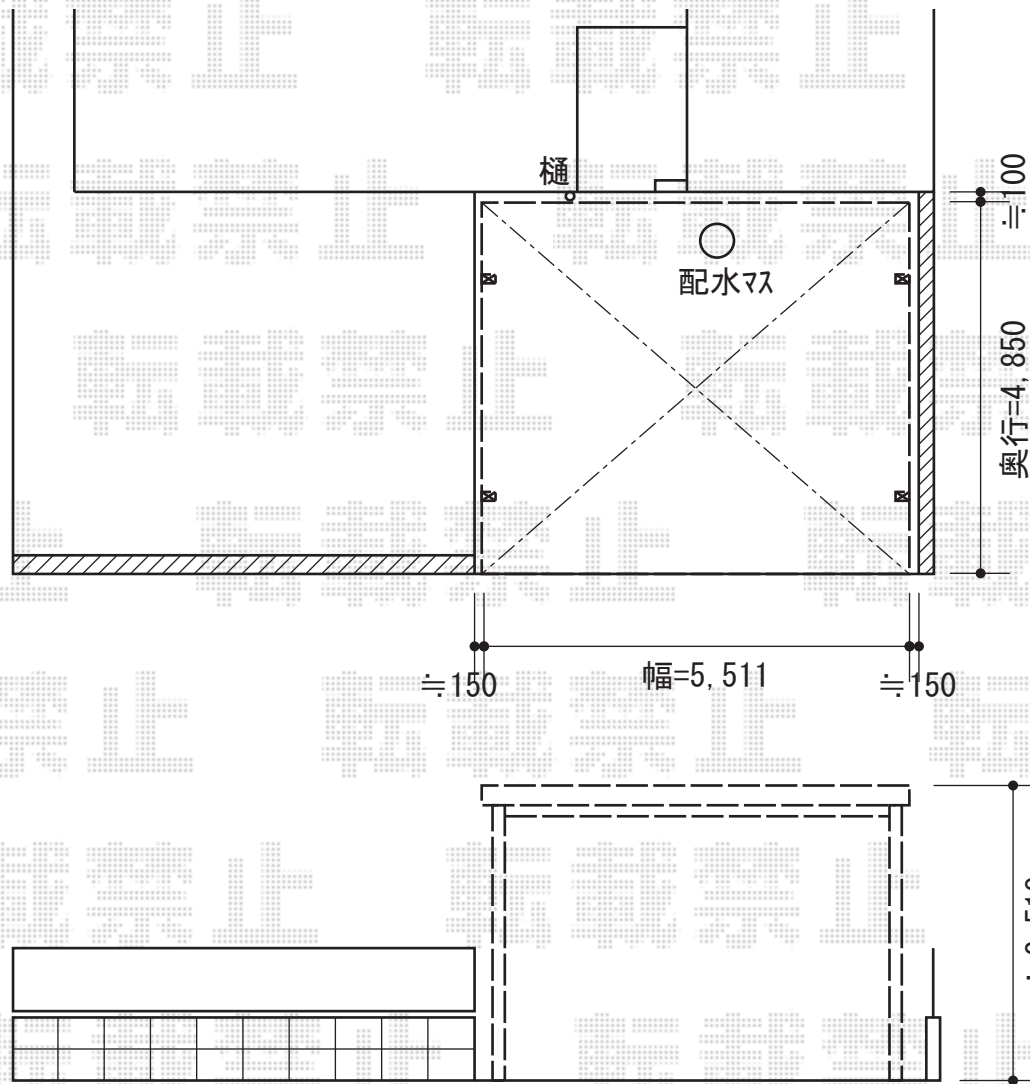

ジーポートneo Aタイプ 2台用 積雪～100cm対応

YKK AP ジーポートneo Aタイプ 2台用 積雪～100cm対応  
幅=5,511mm  
奥行=5,456mm  
色：プラチナステン  
屋根材：スチール折板（ペフ無）  
柱仕様：ハイルーフ仕様（有効高 約3,000mm）

現場状況や作図制限により概略図の内容と多少の違いが生じることがございます。  
施工時は、現場優先とさせて頂きたく思いますので、お立会い頂き、  
最終のご指示のほど、何卒、宜しくお願い致します。