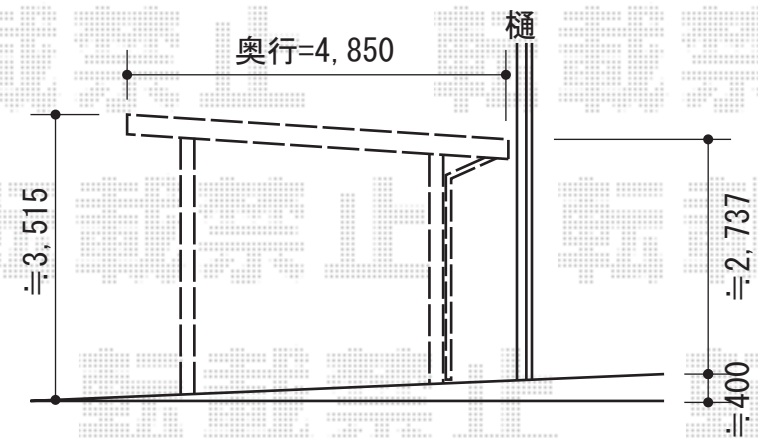

ジーポートneo Aタイプ 2台用 積雪～100cm対応

YKK AP ジーポートneo Aタイプ 2台用 積雪～100cm対応  
幅=5,511mm  
奥行=5,456mm  
色：プラチナステン  
屋根材：スチール折板（ペフ無）  
柱仕様：ハイルーフ仕様（有効高 約3,000mm）

現場状況や作図制限により概略図の内容と多少の違いが生じることがございます。  
施工時は、現場優先とさせて頂きたく思いますので、お立会い頂き、  
最終のご指示のほど、何卒、宜しくお願い致します。