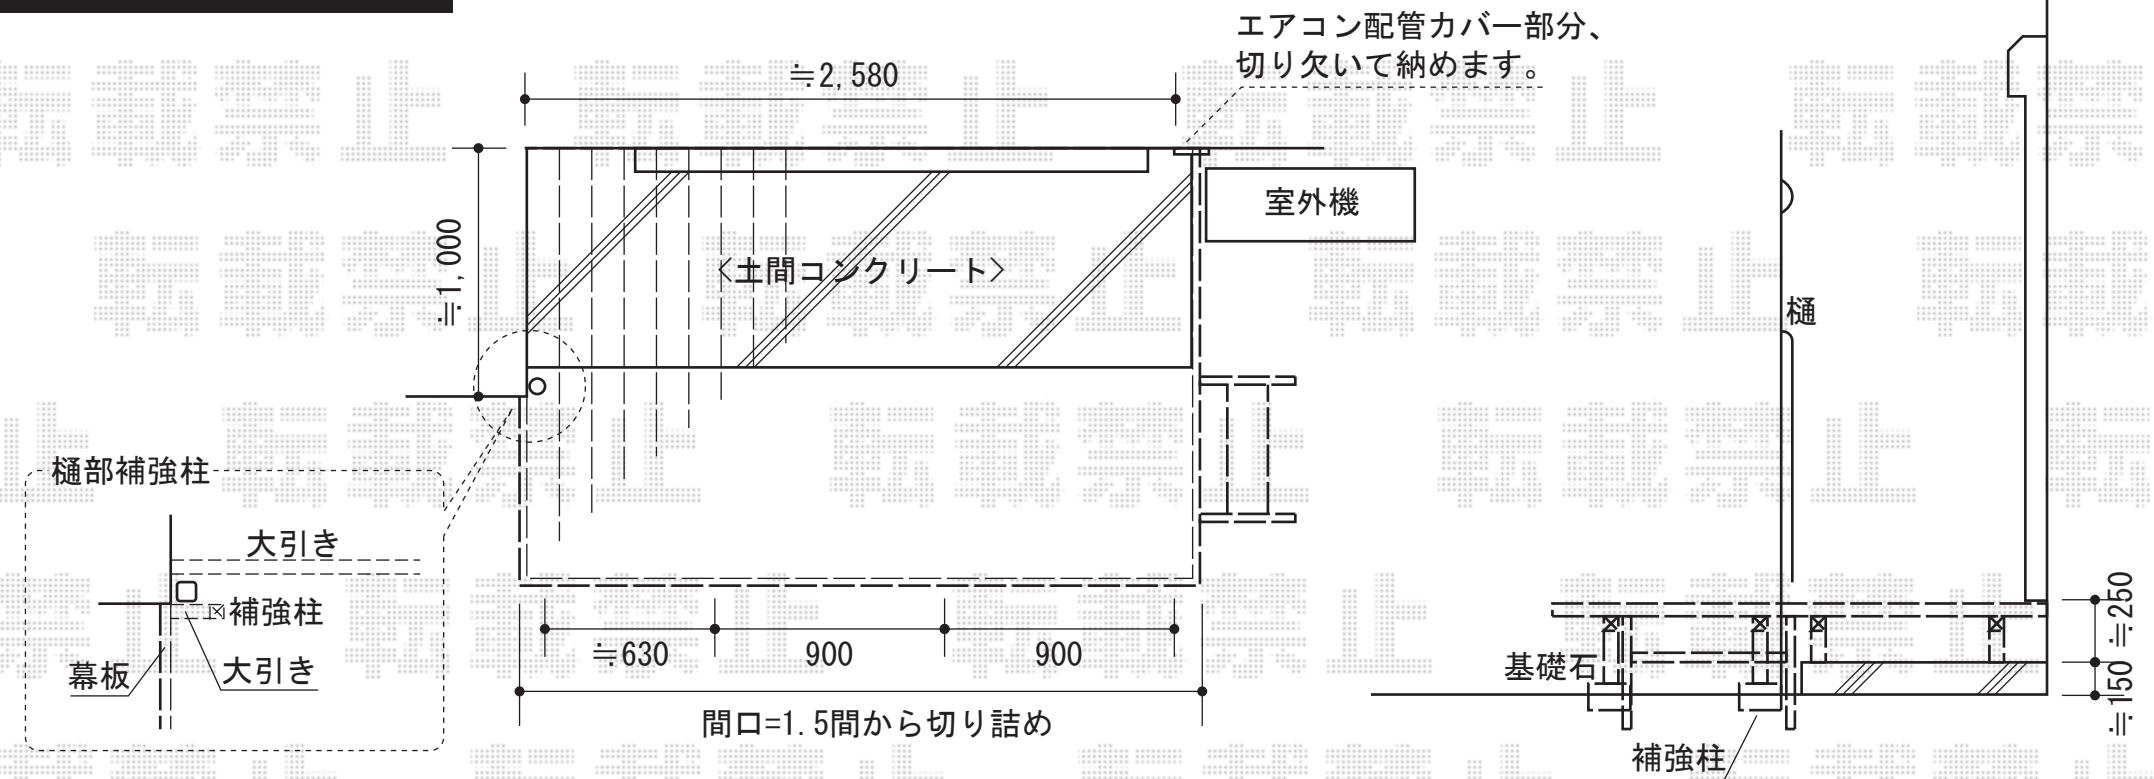

リウッドデッキII 標準 単体

YKK AP リウッドデッキII 標準 単体
 間口=1.5間 (2,784mm) 出幅=6尺 (1,850mm)
 色：レッドブラウン 床板：縦貼り
 束柱：Sタイプ (H450) /アルミ色カームブラック
 オプション：リウッドステップ4型Sタイプ×1

現場状況や作図制限により概略図の内容と多少の違いが生じることがございます。
 施工時は、現場優先とさせて頂きたく思いますので、お立会い頂き、
 最終のご指示のほど、何卒、宜しくお願い致します。