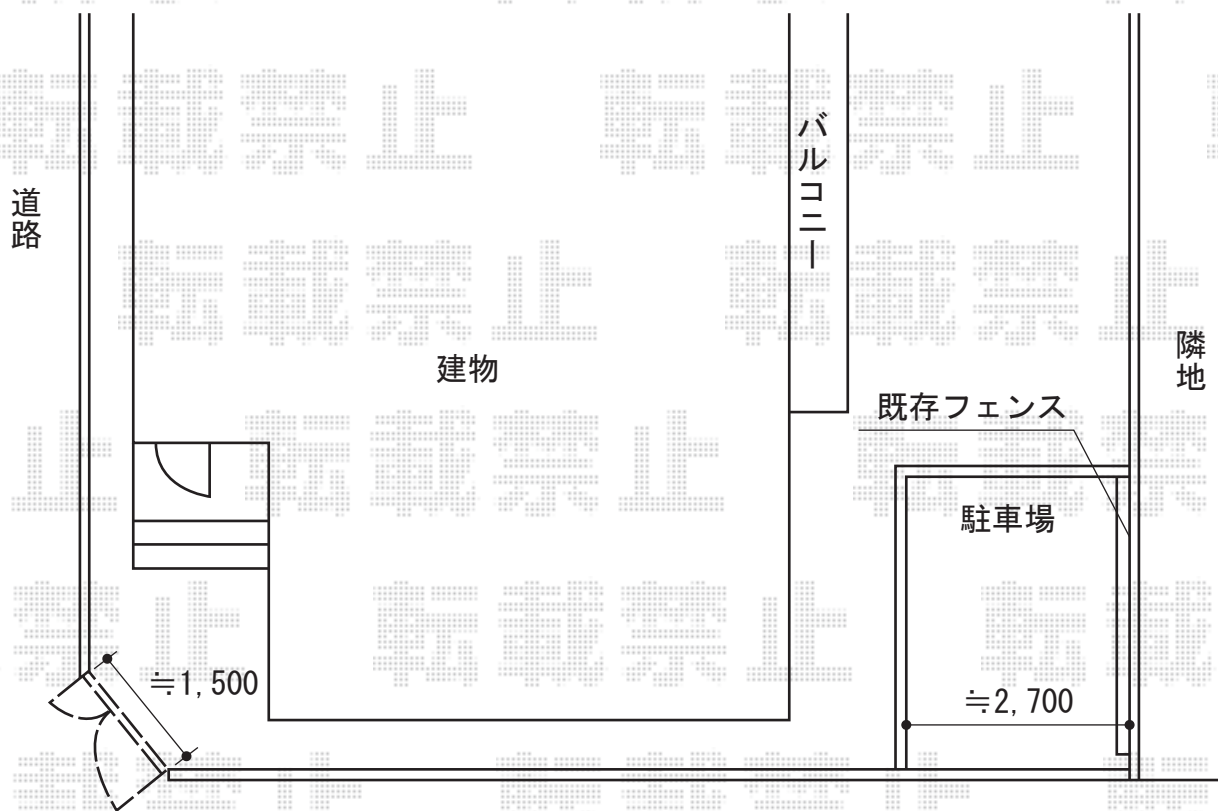

エクスライン門扉4型 親子開き[門柱使用]

YKK AP エクスライン門扉4型 親子開き [門柱使用]
扉1枚 (W×H) ≒400mm・800mm×1,400mm
色：カームブラック
錠：ハンドル錠E8型
開き：内開き

現場状況や作図制限により概略図の内容と多少の違いが生じることがございます。
施工時は、現場優先とさせて頂きたく思いますので、お立会い頂き、
最終のご指示のほど、何卒、宜しくお願い致します。