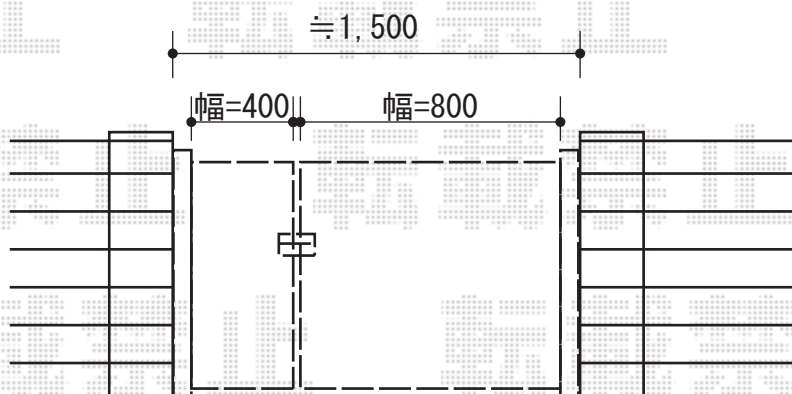

エクスライン門扉4型 親子開き[門柱使用]

YKK AP エクスライン門扉4型 親子開き [門柱使用]
扉1枚 (W×H) ≒400mm・800mm×1,400mm
色：カームブラック
錠：ハンドル錠E8型
開き：内開き

現場状況や作図制限により概略図の内容と多少の違いが生じることがございます。
施工時は、現場優先とさせて頂きたく思いますので、お立会い頂き、
最終のご指示のほど、何卒、宜しくお願い致します。