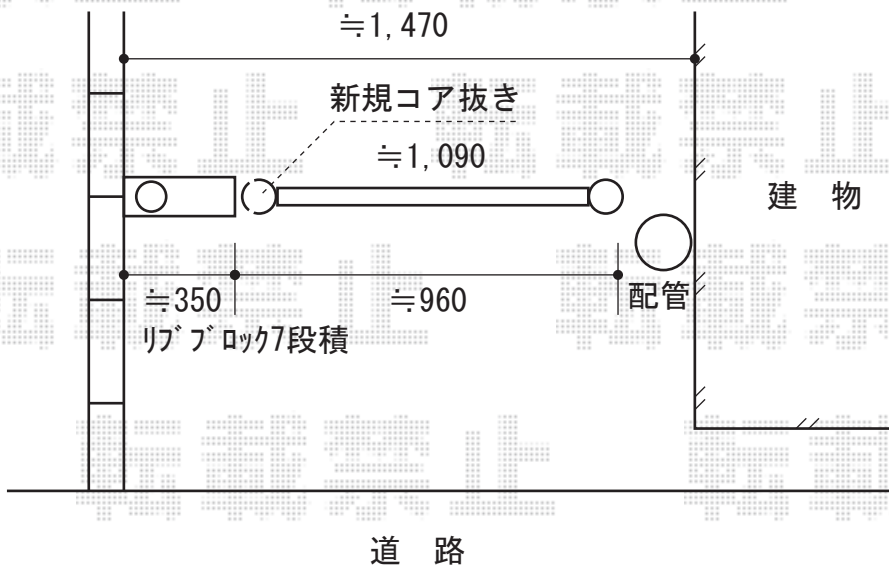

エクスライン門扉6型 片開き 門柱使用

エクスライン門扉6型 片開き 化粧柱1型使用
本体1枚 (W×H) = (800×1,400mm)
または 本体1枚 (W×H) = (900×1,400mm)
色：シャイングレー
錠：ハンドル錠E8型
開き：内開き

現場状況や作図制限により概略図の内容と多少の違いが生じることがございます。
施工時は、現場優先とさせて頂きたく思いますので、お立会い頂き、
最終のご指示のほど、何卒、宜しくお願い致します。