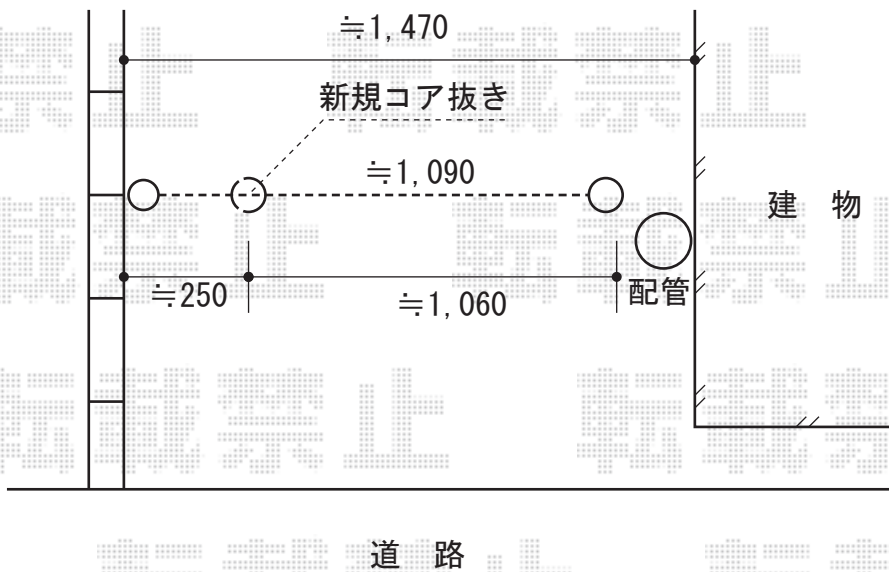

エクスライン門扉6型 片開き 門柱使用

エクスライン門扉6型 片開き 化粧柱1型使用
本体1枚 (W×H) = (800×1,400mm)
または 本体1枚 (W×H) = (900×1,400mm)
色：シャイングレー
錠：ハンドル錠E8型
開き：内開き

現場状況や作図制限により概略図の内容と多少の違いが生じることがございます。
施工時は、現場優先とさせて頂きたく思いますので、お立会い頂き、
最終のご指示のほど、何卒、宜しくお願い致します。