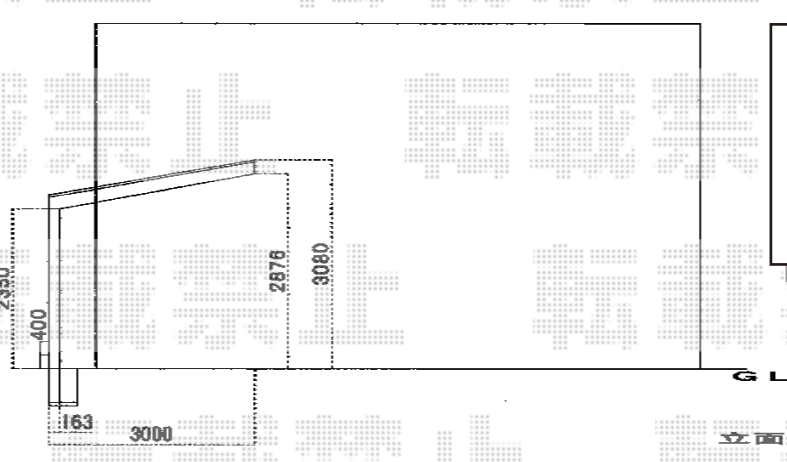

カーブポートシグマIII 積雪～30cm対応

カーブポートシグマIII 積雪～30cm対応
 幅=3,000mm
 奥行=5,686mm
 色：シャイングレー
 屋根材：熱線吸収ポリカーボネート
 (ブルースモークマット調)
 柱仕様：ロング柱23仕様 (有効高 約2,300mm)

現場状況や作図制限により概略図の内容と多少の違いが生じることがございます。
 施工時は、現場優先とさせて頂きたく思いますので、お立会い頂き、
 最終のご指示のほど、何卒、宜しくお願い致します。