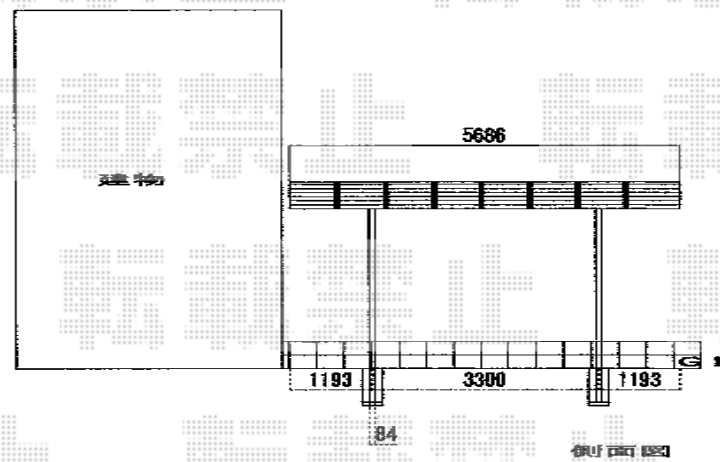

カーブポートシグマIII 積雪～30cm対応

カーブポートシグマIII 積雪～30cm対応
 幅=3,000mm
 奥行=5,686mm
 色：シャイングレー
 屋根材：熱線吸収ポリカーボネート
 (ブルースモークマット調)
 柱仕様：ロング柱23仕様 (有効高 約2,300mm)

現場状況や作図制限により概略図の内容と多少の違いが生じることがございます。
 施工時は、現場優先とさせて頂きたく思いますので、お立会い頂き、
 最終のご指示のほど、何卒、宜しくお願い致します。