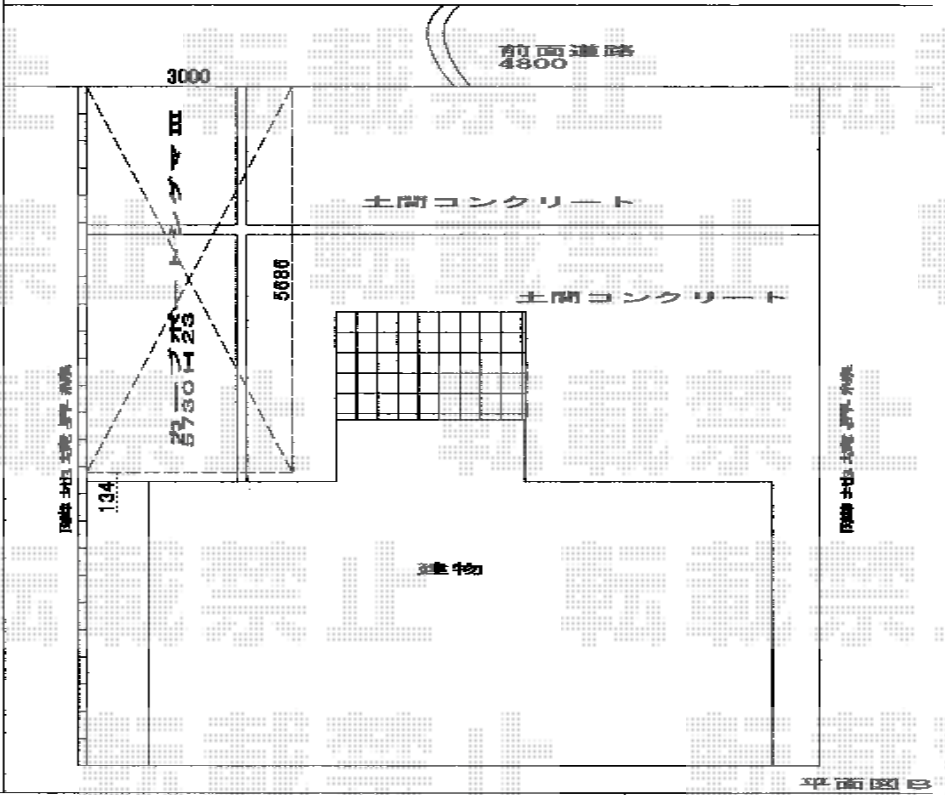

カーブポートシグマIII 積雪～30cm対応

カーブポートシグマIII 積雪～30cm対応
 幅=3,000mm
 奥行=5,686mm
 色：シャイングレー
 屋根材：熱線吸収ポリカーボネート
 (ブルースモークマット調)
 柱仕様：ロング柱23仕様 (有効高 約2,300mm)

現場状況や作図制限により概略図の内容と多少の違いが生じることがございます。
 施工時は、現場優先とさせて頂きたく思いますので、お立会い頂き、
 最終のご指示のほど、何卒、宜しくお願い致します。