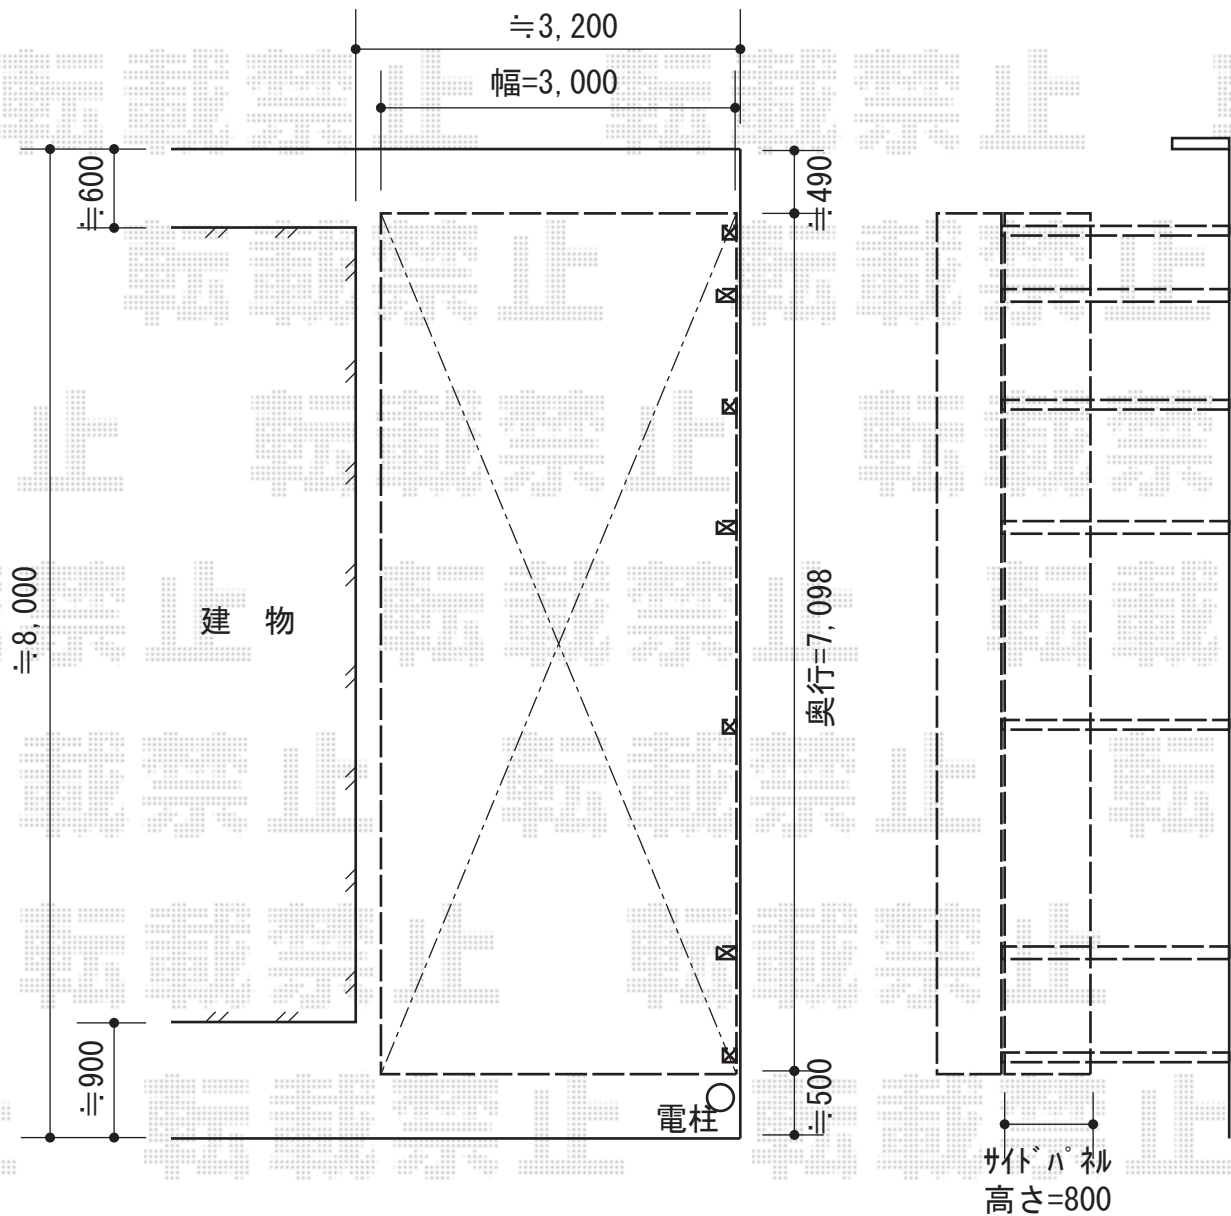

カーブポートシグマIII 延長 積雪～30cm対応

トステム カーブポートシグマIII 延長 積雪～30cm対応
幅=3,000mm
奥行=7,098mm
色：オータムブラウン
屋根材：ポリカーボネート（ブラウン）
柱仕様：ロング柱23仕様（有効高 約2,300mm）

トステム サイドパネル 1段H800 ロング柱23用
本体：57+14タイプ用
色：オータムブラウン
パネル材：ポリカーボネート（ブラウン）