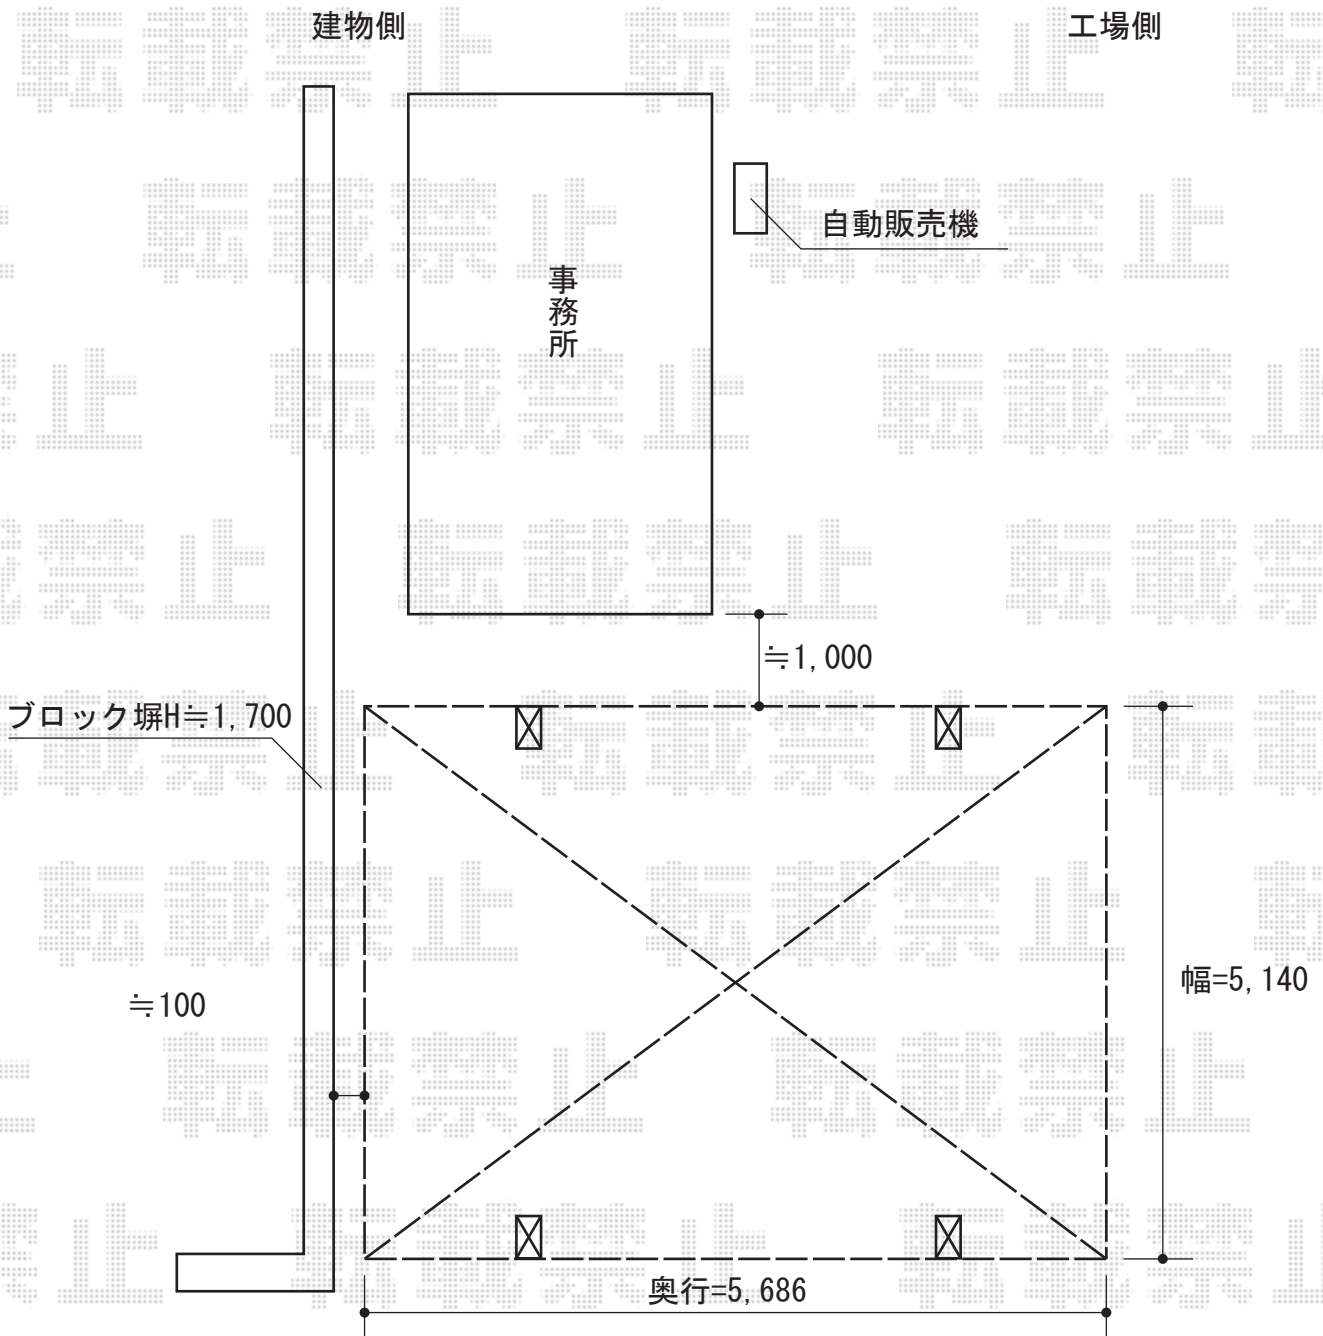

テールポートシグマIII 1500 ワイド 積雪～50cm対応

トステム テールポートシグマIII 1500 ワイド 積雪～50cm対応  
幅=4,830mm  
奥行=5,600mm  
色：シャイングレー  
屋根材：ポリカーボネート（ブルースモーク）  
柱仕様：標準柱仕様（有効高 約1,803mm）  
オプション：屋根材ホルダー（57用）×2列分

現場状況や作図制限により概略図の内容と多少の違いが生じることがございます。  
施工時は、現場優先とさせて頂きたく思いますので、お立会い頂き、  
最終のご指示のほど、何卒、宜しくお願い致します。