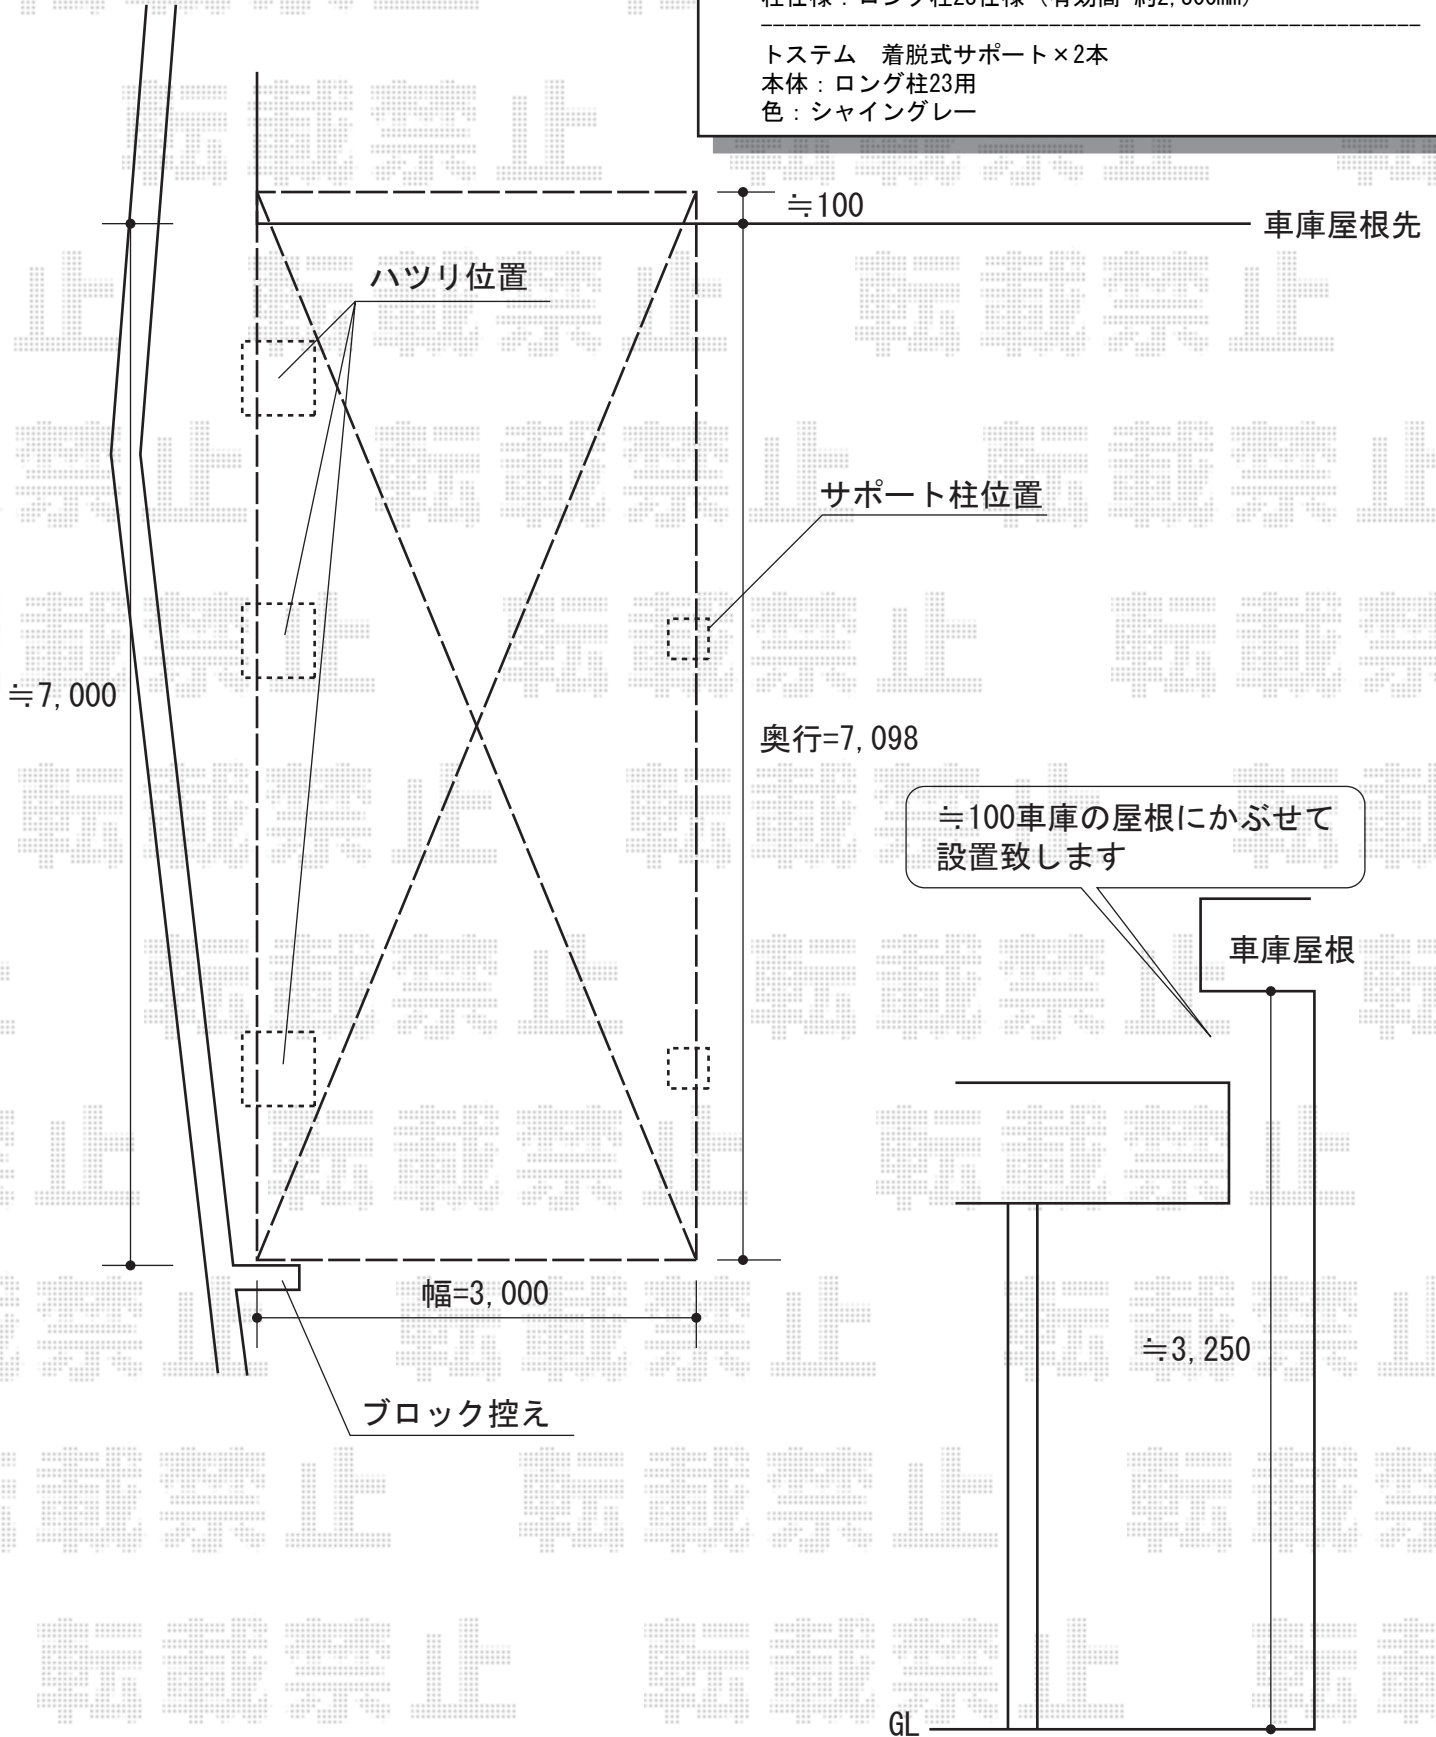

テールポートシグマIII 延長 積雪～30cm対応

トステム テールポートシグマIII 延長 積雪～30cm対応

幅=3,000mm

奥行=7,098mm

色：シャイングレー

屋根材：ポリカーボネート（ブルースモーク）

柱仕様：ロング柱23仕様（有効高 約2,300mm）

トステム 着脱式サポート×2本

本体：ロング柱23用

色：シャイングレー

現場状況や作図制限により概略図の内容と多少の違いが生じることがございます。
施工時は、現場優先とさせて頂きたく思いますので、お立会い頂き、
最終のご指示のほど、何卒、宜しくお願い致します。

EX-SHOP
HTTP://WWW.EX-SHOP.NET

担当：八浦

全ての著作権は、エクスショップに帰属します。当社とのお取引目的外の使用・複製・転載禁止となっております。