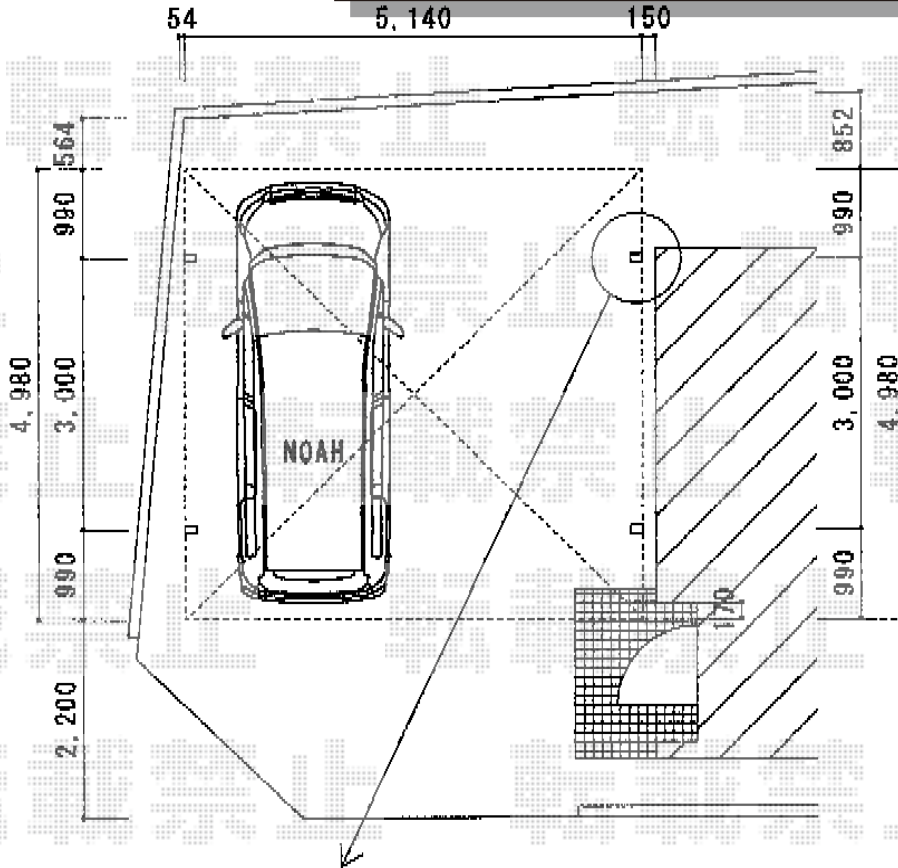

カーブポートシグマIII ワイド 積雪～30cm対応

トステム カーブポートシグマIII ワイド
 積雪～30cm対応
 幅=5,140mm
 奥行=4,980mm
 色：シャイングレー
 屋根材：熱線吸収アクアポリカーボネート
 （ブルースモーク）
 柱仕様：ロング柱23仕様（有効高 約2,300mm）

※ 柱設置範囲に浄化槽フロー、給排水が集中している為配管の切り回しが必要になる場合があります。

現場状況や作図制限により概略図の内容と多少の違いが生じることがございます。
 施工時は、現場優先とさせていただきますので、お立会い頂き、
 最終のご指示のほど、何卒、宜しくお願い致します。