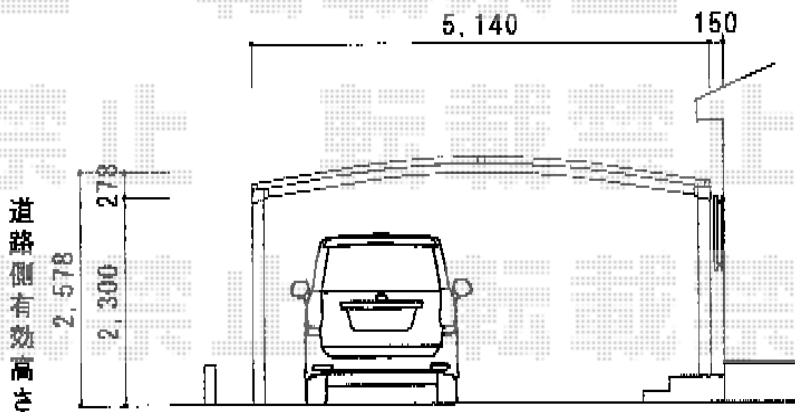

カーブポートシグマIII ワイド 積雪～30cm対応

トステム カーブポートシグマIII ワイド
 積雪～30cm対応
 幅=5,140mm
 奥行=4,980mm
 色：シャイングレー
 屋根材：熱線吸収アクアポリカーボネート
 （ブルースモーク）
 柱仕様：ロング柱23仕様（有効高 約2,300mm）

※ 柱設置範囲に浄化槽フロー、給排水が集中している為配管の切り回しが必要になる場合があります。

現場状況や作図制限により概略図の内容と多少の違いが生じることがございます。
 施工時は、現場優先とさせていただきますので、お立会い頂き、
 最終のご指示のほど、何卒、宜しくお願い致します。