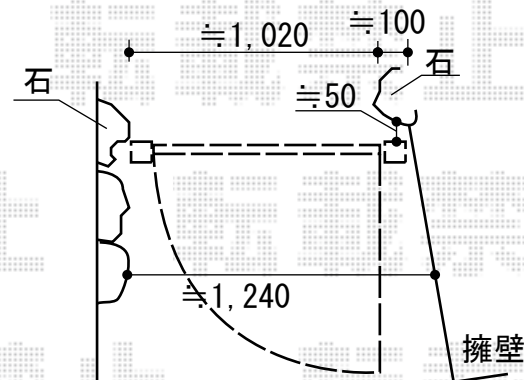

プレリオR2型門扉 片開き 柱仕様

擁壁
外観左門柱は
擁壁と平行に
お取り付け致します。

TOEX プレリオR2型門扉 片開き 柱仕様
本体1枚 (W×H) =W900mm×H1,200mm
色：オータムブラウン
錠：シリンダーRD錠
開き：外開き

現場状況や作図制限により概略図の内容と多少の違いが生じることがございます。
施工時は、現場優先とさせて頂きたく思いますので、お立会い頂き、
最終のご指示のほど、何卒、宜しくお願い致します。