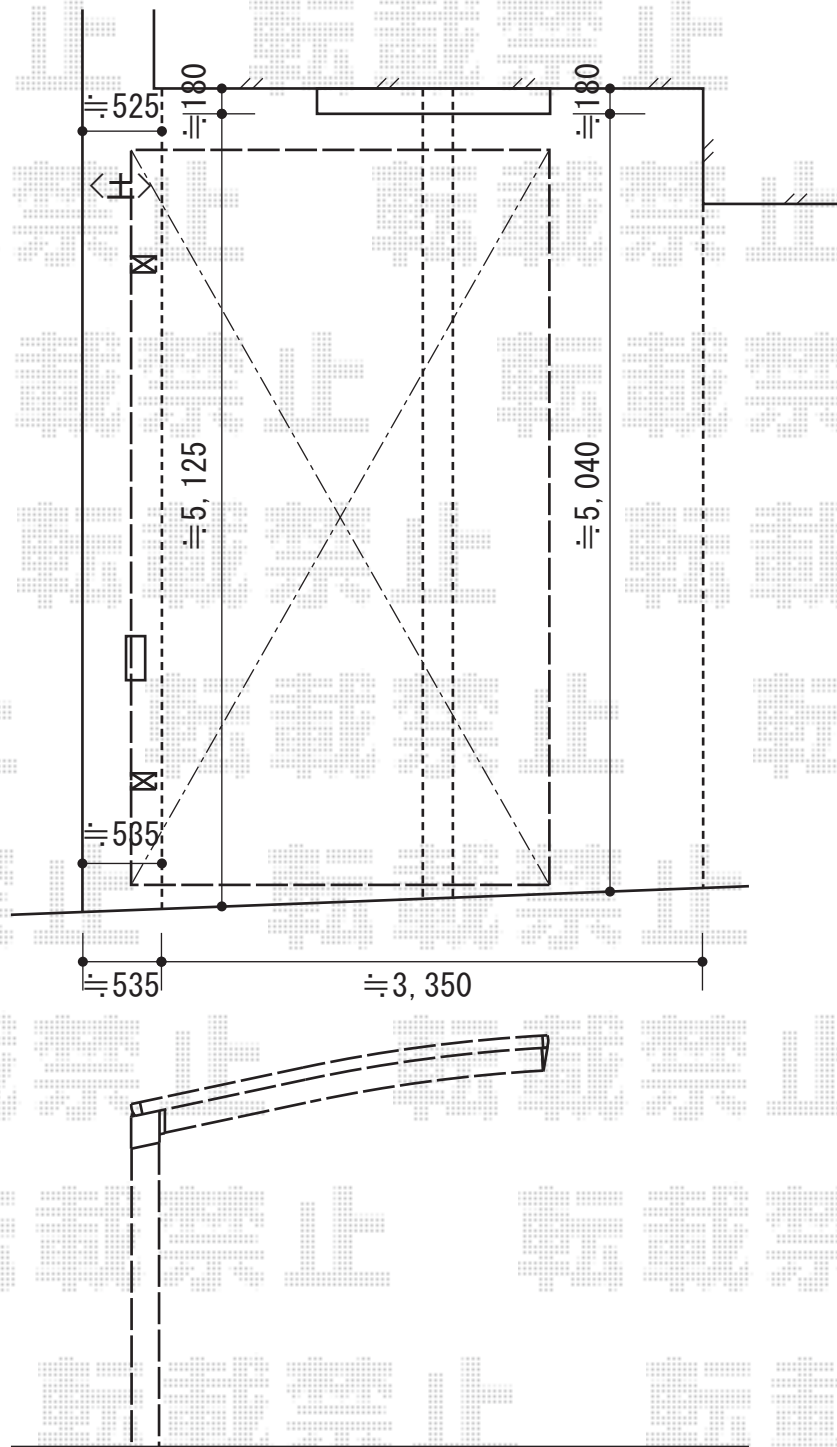

レグナサポートシグマIII 積雪～30cm対応

トステム レグナサポートシグマIII 積雪～30cm対応  
幅=2,693mm  
奥行=4,982mm  
色：シャイングレー  
屋根材：ポリカーボネート（クリアマット/すりガラス調）  
柱仕様：ロング柱23仕様（有効高 約2,305mm）

現場状況や作図制限により概略図の内容と多少の違いが生じることがございます。  
施工時は、現場優先とさせていただきますので、お立会い頂き、  
最終のご指示のほど、何卒、宜しくお願い致します。