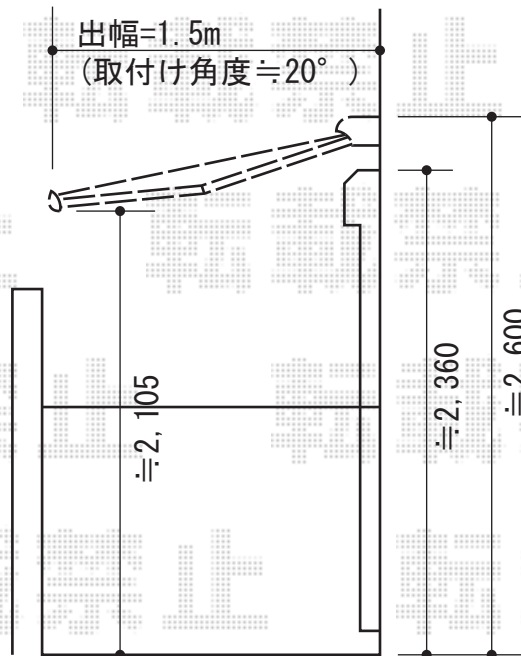

彩鳥C型 ボックスタイプ 手動式

トステム 彩鳥C型 ボックスタイプ 手動式

間口=2.0間 (3,640mm)

出幅=1,500mm

本体色：ホワイト

キャンパス色：ポリエステル（ストライプオレンジ）

※受注生産色

駆動：手動式 外観右駆動

クランクハンドル：1500タイプ

現場状況や作図制限により概略図の内容と多少の違いが生じることがございます。
施工時は、現場優先とさせて頂きたく思いますので、お立会い頂き、
最終のご指示のほど、何卒、宜しくお願い致します。

EX-SHOP
HTTP://WWW.EX-SHOP.NET

担当：八浦