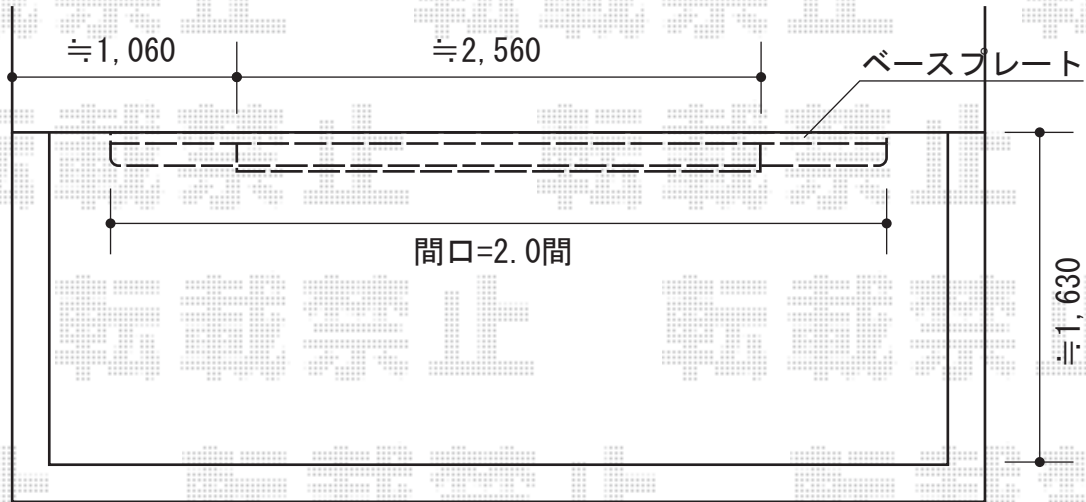

彩鳥C型 ボックスタイプ 手動式

トステム 彩鳥C型 ボックスタイプ 手動式

間口=2.0間 (3,640mm)

出幅=1,500mm

本体色：ホワイト

キャンパス色：ポリエステル（ストライプオレンジ）

※受注生産色

駆動：手動式 外観右駆動

クランクハンドル：1500タイプ

現場状況や作図制限により概略図の内容と多少の違いが生じることがございます。
施工時は、現場優先とさせて頂きたく思いますので、お立会い頂き、
最終のご指示のほど、何卒、宜しくお願い致します。

EX-SHOP
HTTP://WWW.EX-SHOP.NET

担当：八浦