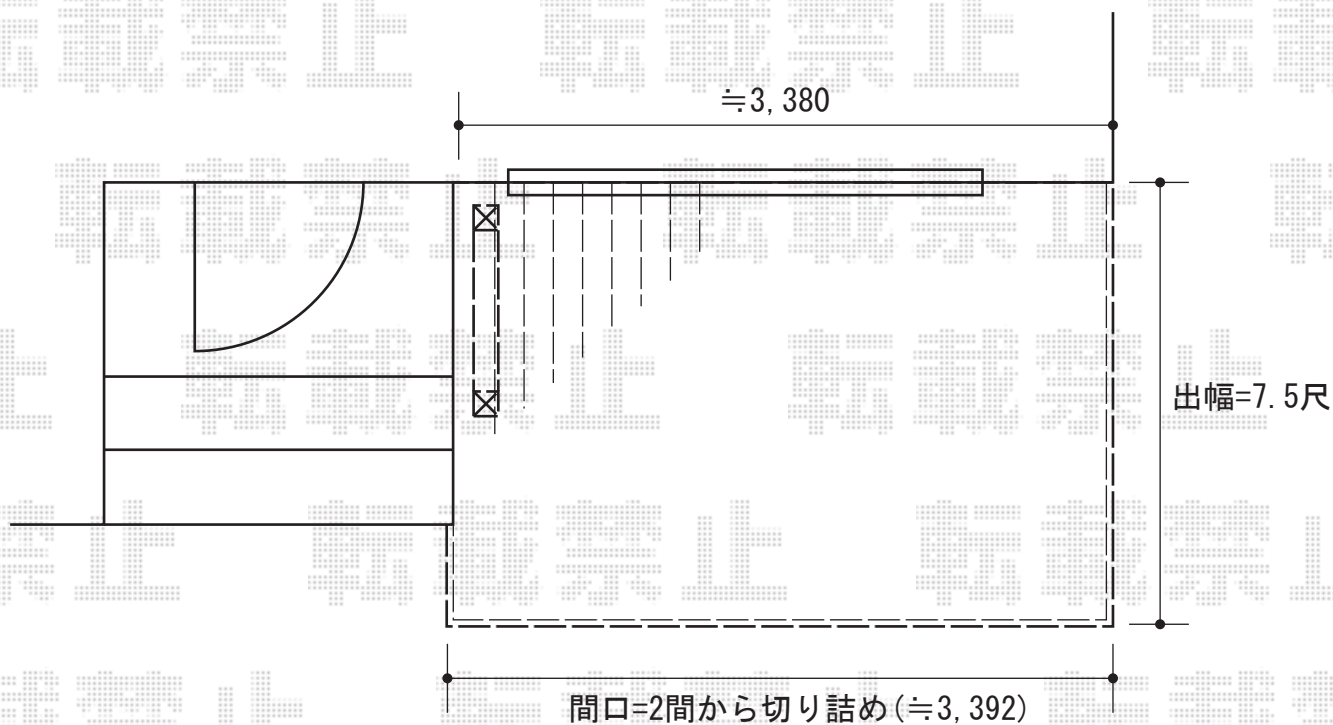

リウッドデッキII 単体

YKK AP リウッドデッキII 単体

間口=3,392mm

出幅=7.5尺 (2,305mm)

色：床板/ホワイトブラウン 束柱/プラチナステン

床板：縦貼り

束柱：KLタイプ(600~700mm)

オプション：リウッドデッキフェンス2型 【T80】1枚

現場状況や作図制限により概略図の内容と多少の違いが生じることがございます。
施工時は、現場優先とさせて頂きたく思いますので、お立会い頂き、
最終のご指示のほど、何卒、宜しくお願い致します。

EX-SHOP
HTTP://WWW.EX-SHOP.NET

担当：八浦