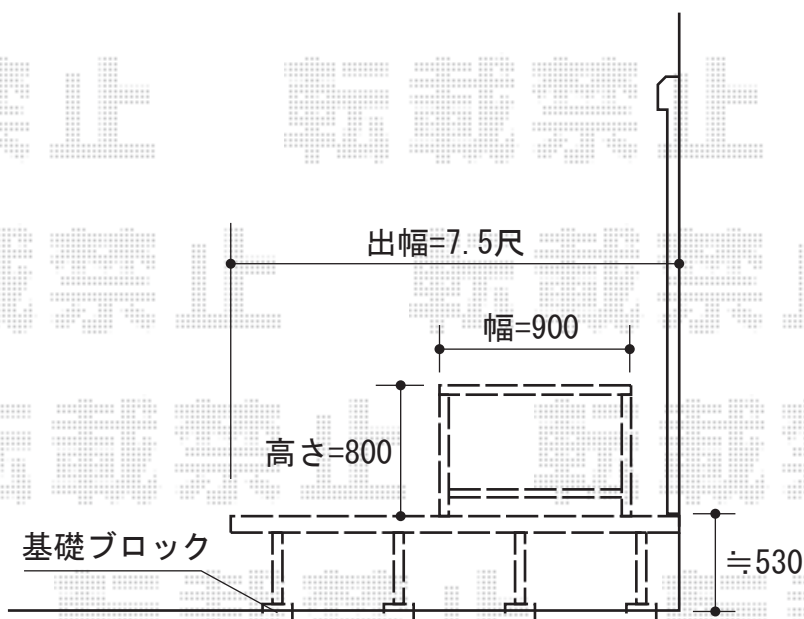

リウッドデッキII 単体

YKK AP リウッドデッキII 単体

間口=3,392mm

出幅=7.5尺 (2,305mm)

色：床板/ホワイトブラウン 束柱/プラチナステン

床板：縦貼り

束柱：KLタイプ(600~700mm)

オプション：リウッドデッキフェンス2型 【T80】1枚

現場状況や作図制限により概略図の内容と多少の違いが生じることがございます。
施工時は、現場優先とさせて頂きたく思いますので、お立会い頂き、
最終のご指示のほど、何卒、宜しくお願い致します。

EX-SHOP
HTTP://WWW.EX-SHOP.NET

担当：八浦