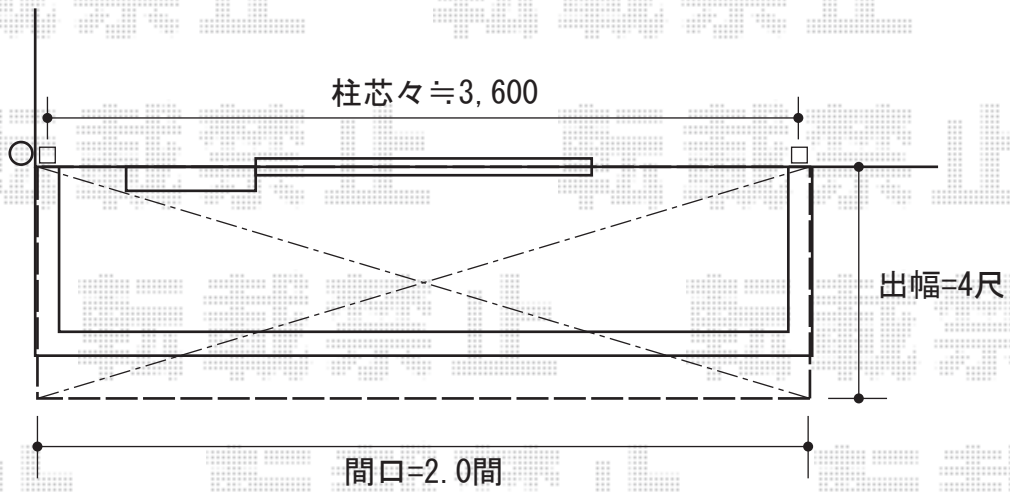

ヴェクターテラス R型 ルーフタイプ 単体 積雪～50cm対応

施工に際して、  
オプション：物干しの  
取付け位置・高さの  
ご確認を頂けますよう、  
お願い致します。

YKK AP ヴェクターテラス R型  
ルーフタイプ 単体 積雪～50cm対応  
間口=関東間2.0間 (方柱芯々3,640mm 屋根幅3,715mm)  
出幅=4尺 (1,170mm)  
色：プラチナステン  
屋根材：ポリカーボネート (アースブルー)  
柱仕様：持ち出しタイプ (柱無し)  
施工方法：下止め  
オプション：吊り下げ物干し 標準 2本入

現場状況や作図制限により概略図の内容と多少の違いが生じることがございます。  
施工時は、現場優先とさせて頂きたく思いますので、お立会い頂き、  
最終のご指示のほど、何卒、宜しくお願い致します。

EX-SHOP  
HTTP://WWW.EX-SHOP.NET

担当：八浦