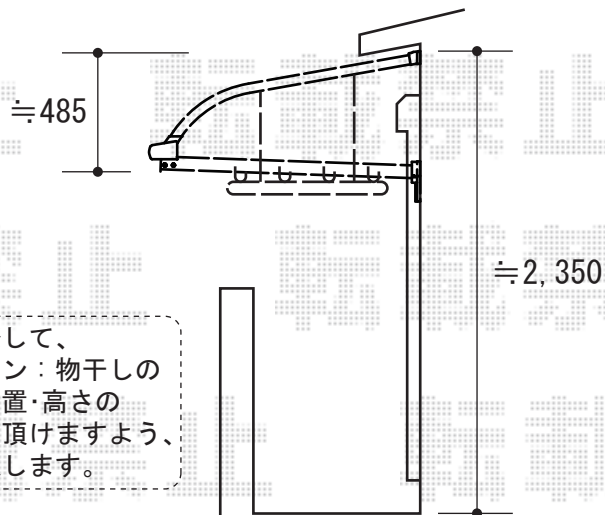

ヴェクターテラス R型 ルーフタイプ 単体 積雪～50cm対応

施工に際して、  
オプション：物干しの  
取付け位置・高さの  
ご確認を頂けますよう、  
お願い致します。

YKK AP ヴェクターテラス R型  
ルーフタイプ 単体 積雪～50cm対応  
間口=関東間2.0間 (方柱芯々3,640mm 屋根幅3,715mm)  
出幅=4尺 (1,170mm)  
色：プラチナステン  
屋根材：ポリカーボネート (アースブルー)  
柱仕様：持ち出しタイプ (柱無し)  
施工方法：下止め  
オプション：吊り下げ物干し 標準 2本入

現場状況や作図制限により概略図の内容と多少の違いが生じることがございます。  
施工時は、現場優先とさせて頂きたく思いますので、お立会い頂き、  
最終のご指示のほど、何卒、宜しくお願い致します。

EX-SHOP  
HTTP://WWW.EX-SHOP.NET

担当：八浦