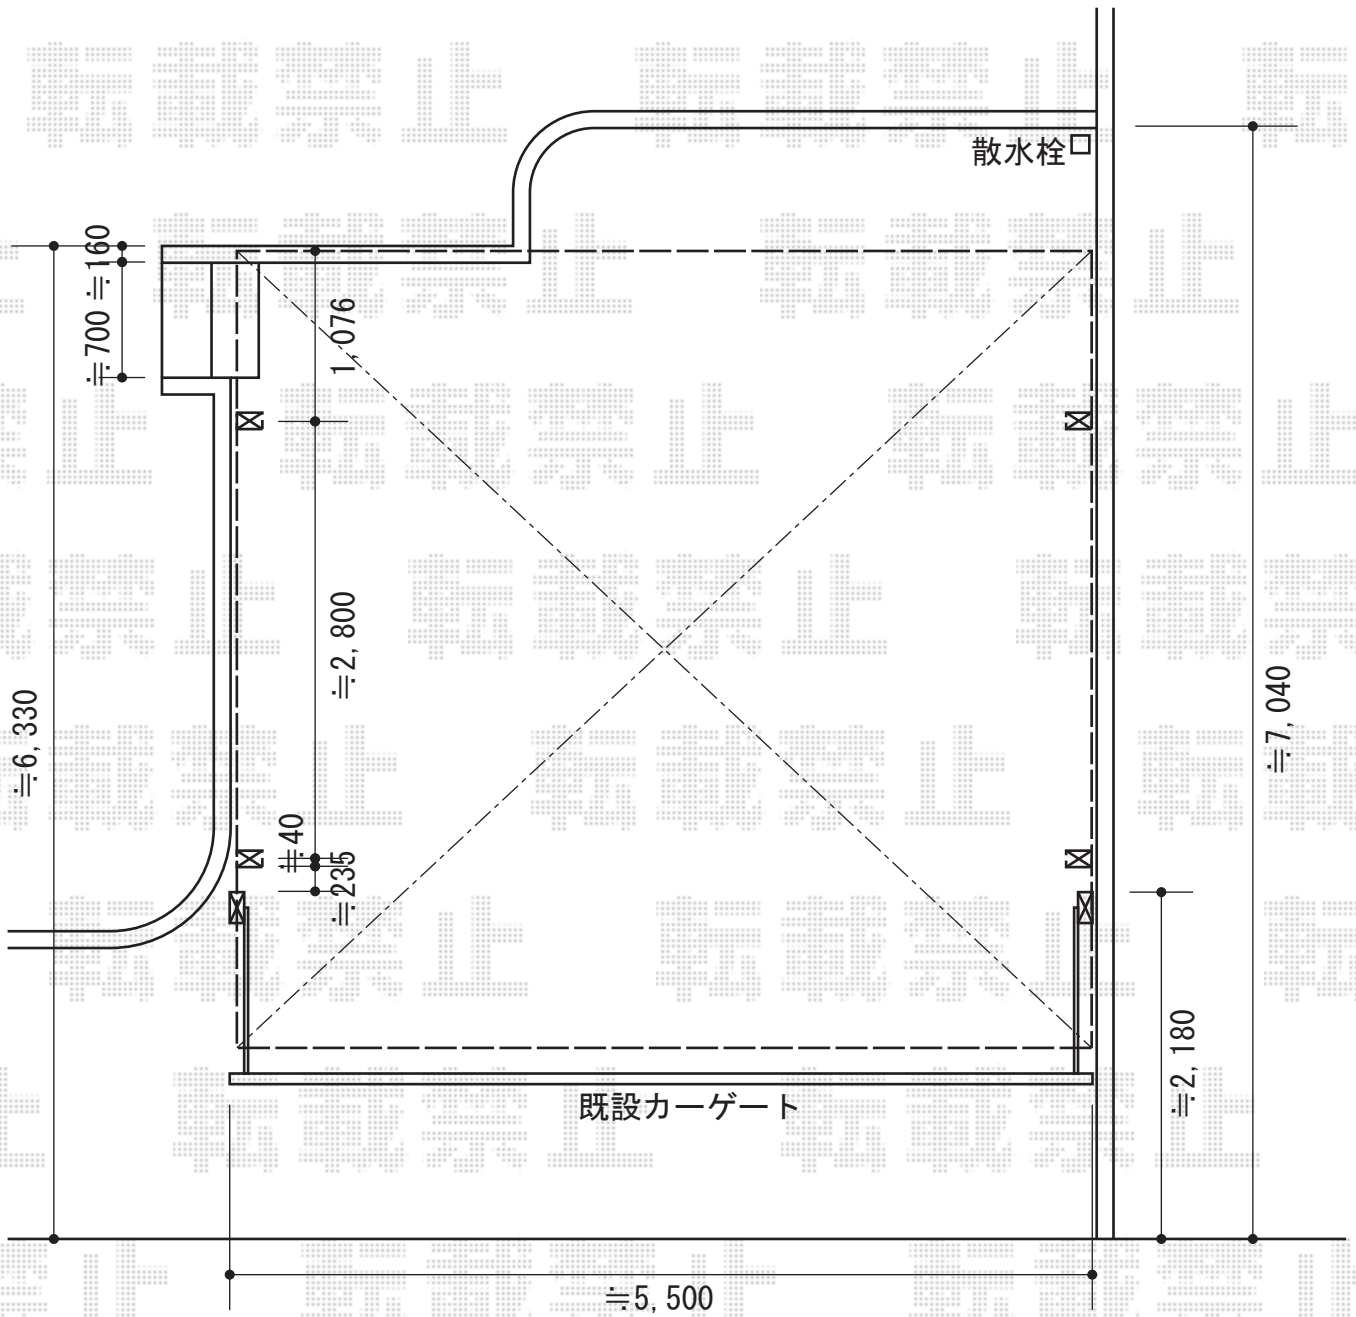

プレシオスポーツ ワイド 積雪~20cm対応

建 物

Value Select プレシオスポーツ ワイド 積雪~20cm対応  
幅=5,392mm  
奥行=5,052mm  
色：ノーブルステン  
屋根材：ポリカーボネート（スカイブルー）  
柱仕様：ハイルーフ仕様（有効高 約2,355mm）

現場状況や作図制限により概略図の内容と多少の違いが生じることがございます。  
施工時は、現場優先とさせて頂きたく思いますので、お立会い頂き、  
最終のご指示のほど、何卒、宜しくお願い致します。