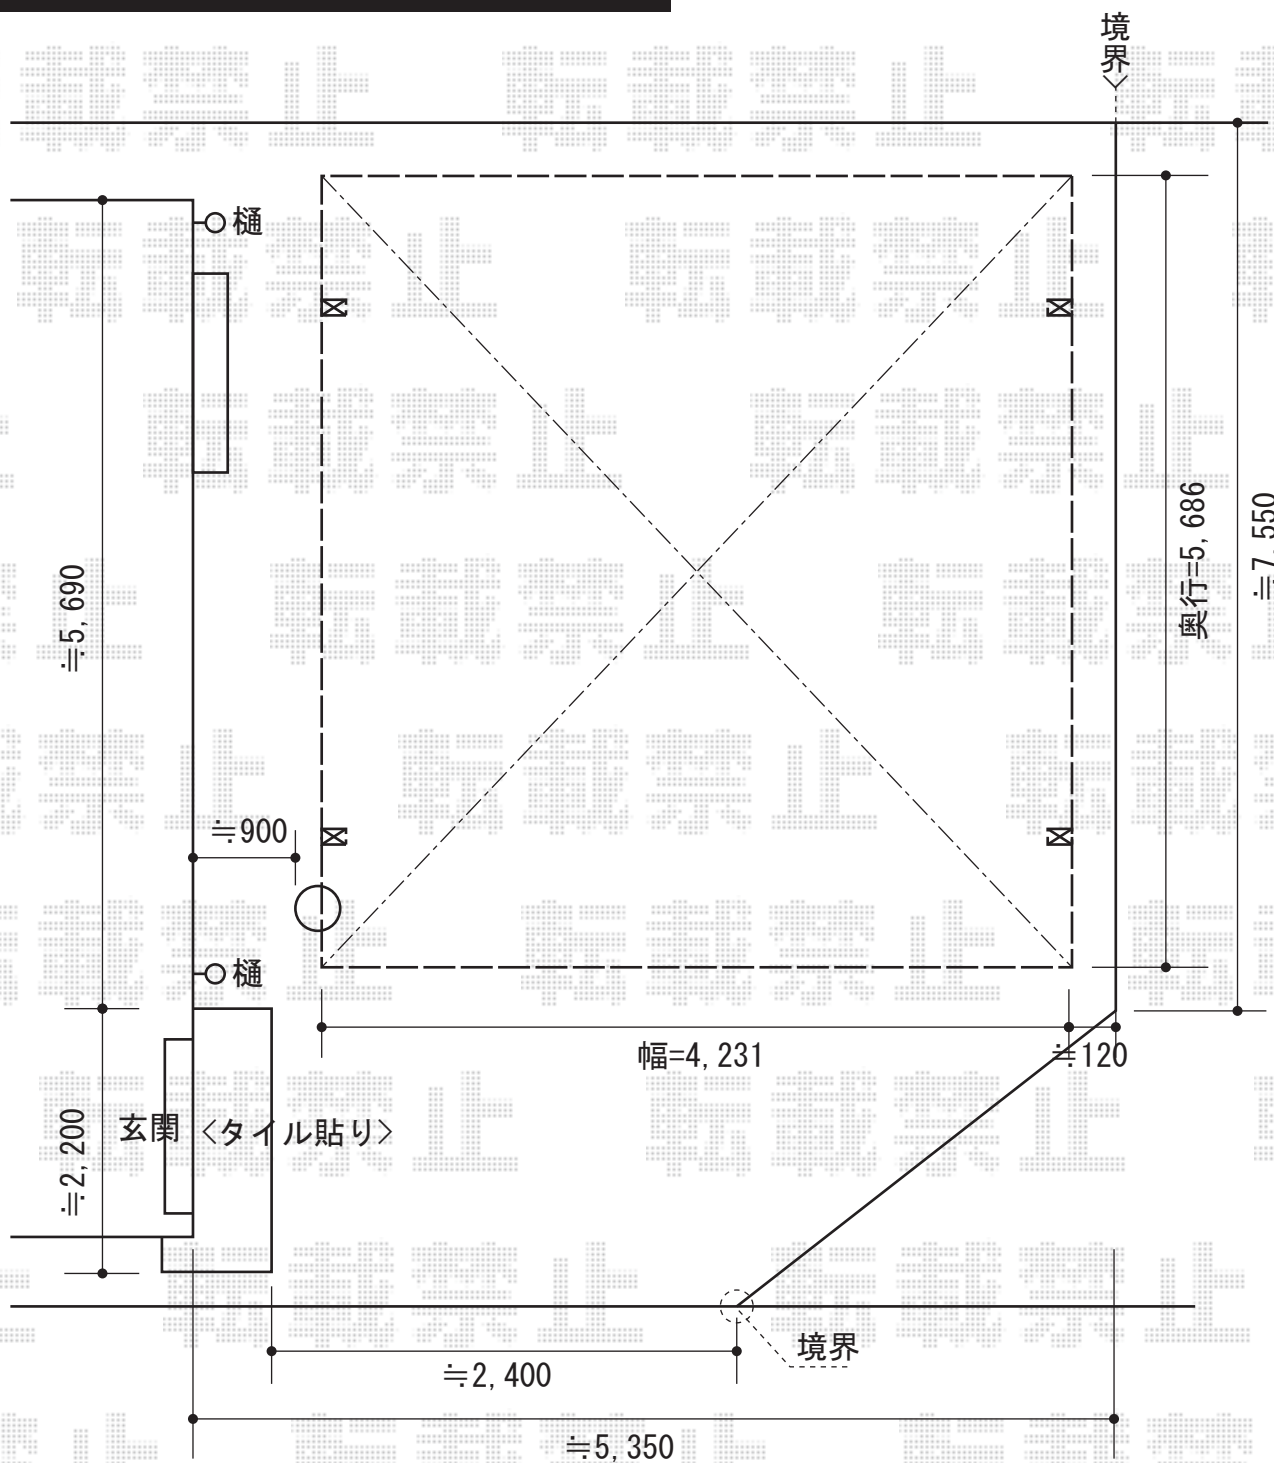

カーブポートシグマIII ワイド 積雪～30cm対応

カーブポートシグマIII ワイド 積雪～30cm対応
幅=4,231mm
奥行=5,686mm
色：シャイングレー
屋根材：ポリカーボネート（ブルースモーク）
柱仕様：ロング柱23仕様（有効高 約2,300mm）

現場状況や作図制限により概略図の内容と多少の違いが生じることがございます。
施工時は、現場優先とさせて頂きたく思いますので、お立会い頂き、
最終のご指示のほど、何卒、宜しくお願い致します。