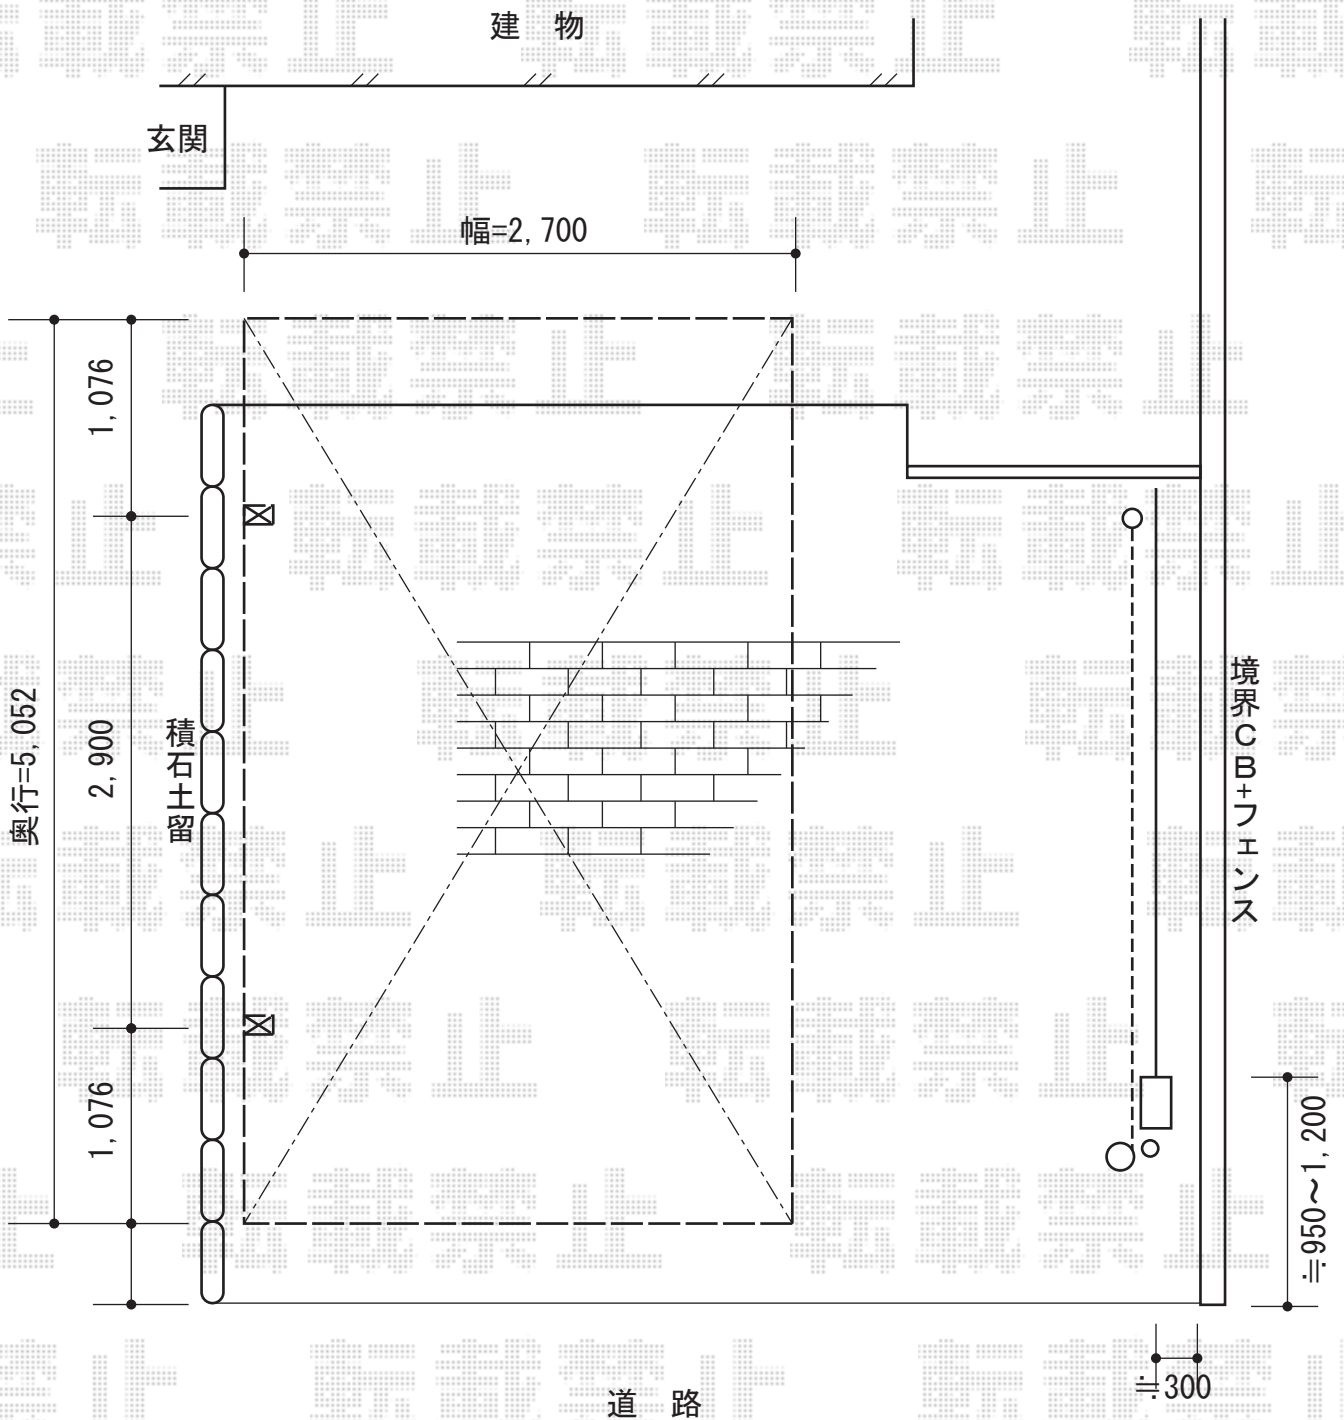

レイナポート 積雪～20cm対応

YKK AP レイナポート 積雪～20cm対応

幅=2,700mm

奥行=5,052mm

色：プラチナステン

屋根材：ポリカーボネート（アースブルー）

柱仕様：標準柱仕様（有効高 約2,000mm）

現場状況や作図制限により概略図の内容と多少の違いが生じることがございます。
施工時は、現場優先とさせて頂きたく思いますので、お立会い頂き、
最終のご指示のほど、何卒、宜しくお願い致します。