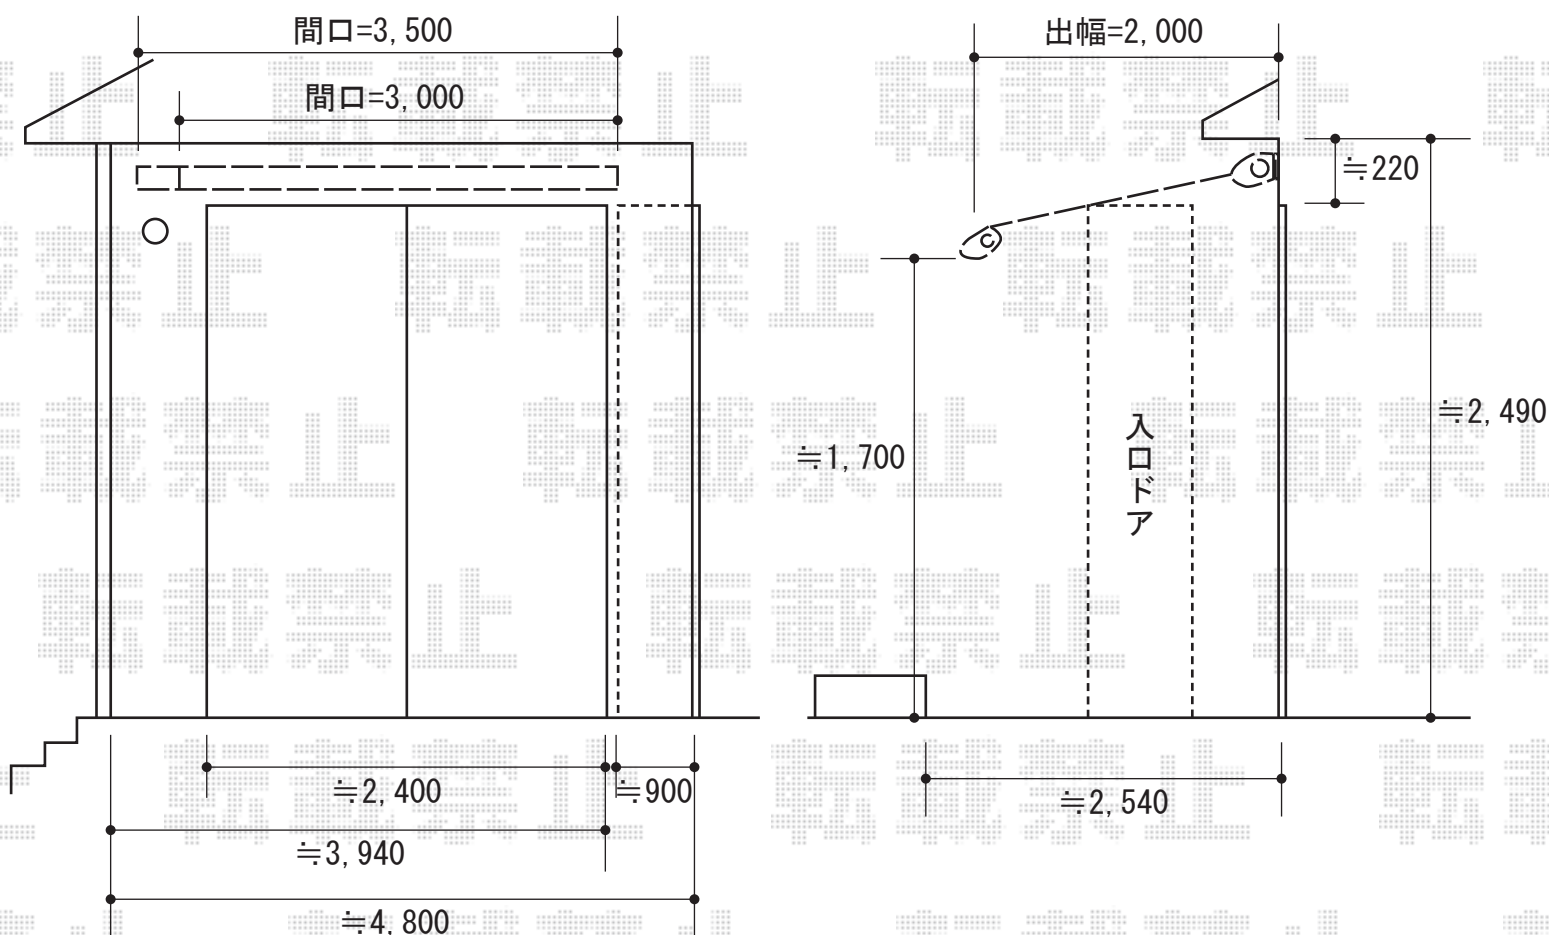

マルキルックス フリューゲル 手動式

マルキルックス フリューゲル 手動式
間口=3,000mm または 3,500mm
出幅=2,000mm
本体色：ホワイト
キャンバス色：標準タイプ/Classic34177
駆動：手動式/外観右駆動
クランクハンドル：1,400mm
追加部材：ベースプレート一式

現場状況や作図制限により概略図の内容と多少の違いが生じることがございます。
施工時は、現場優先とさせて頂きたく思いますので、お立会い頂き、
最終のご指示のほど、何卒、宜しくお願い致します。