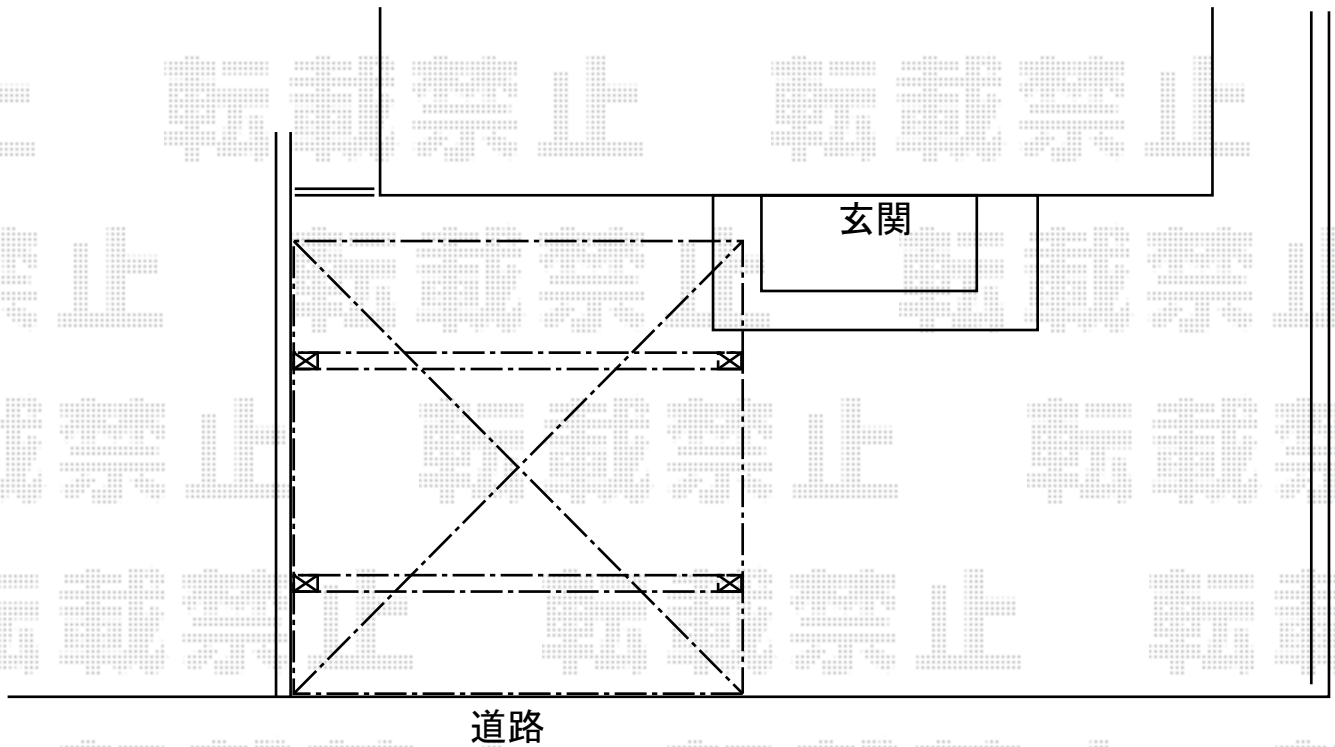

カーブポートシグマⅢ 積雪～30cm対応

トステム カーブポートシグマⅢ 積雪～30cm対応
幅=5,140mm
奥行=4,980mm
色：ホワイト
屋根材：ポリカーボネート（ブラウン）
柱仕様：ロング柱23仕様（有効高 約2,300mm）

現場状況や作図制限により概略図の内容と多少の違いが生じることがございます。
施工時は、現場優先とさせていただきますので、お立会い頂き、
最終のご指示のほど、何卒、宜しくお願い致します。