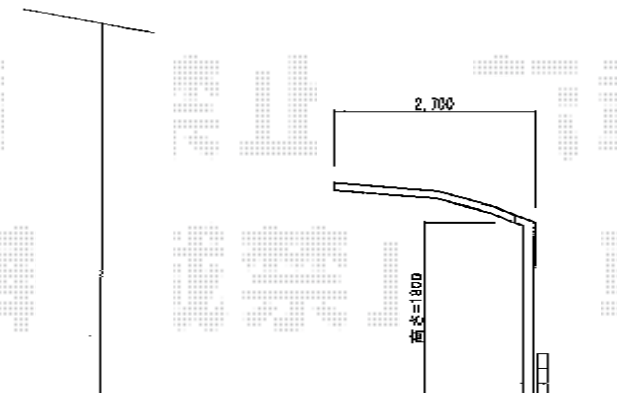

プレシオスポーツ 積雪～20cm対応

Value Select プレシオスポーツ 積雪～20cm対応
幅=2,700mm
奥行=5,052mm
色：ノーブルステン
屋根材：熱線遮断ポリカーボネート（スカイブルーマット調）
柱仕様：標準柱仕様（有効高 約1,800mm）

現場状況や作図制限により概略図の内容と多少の違いが生じることがございます。
施工時は、現場優先とさせて頂きたく思いますので、お立会い頂き、
最終のご指示のほど、何卒、宜しくお願い致します。