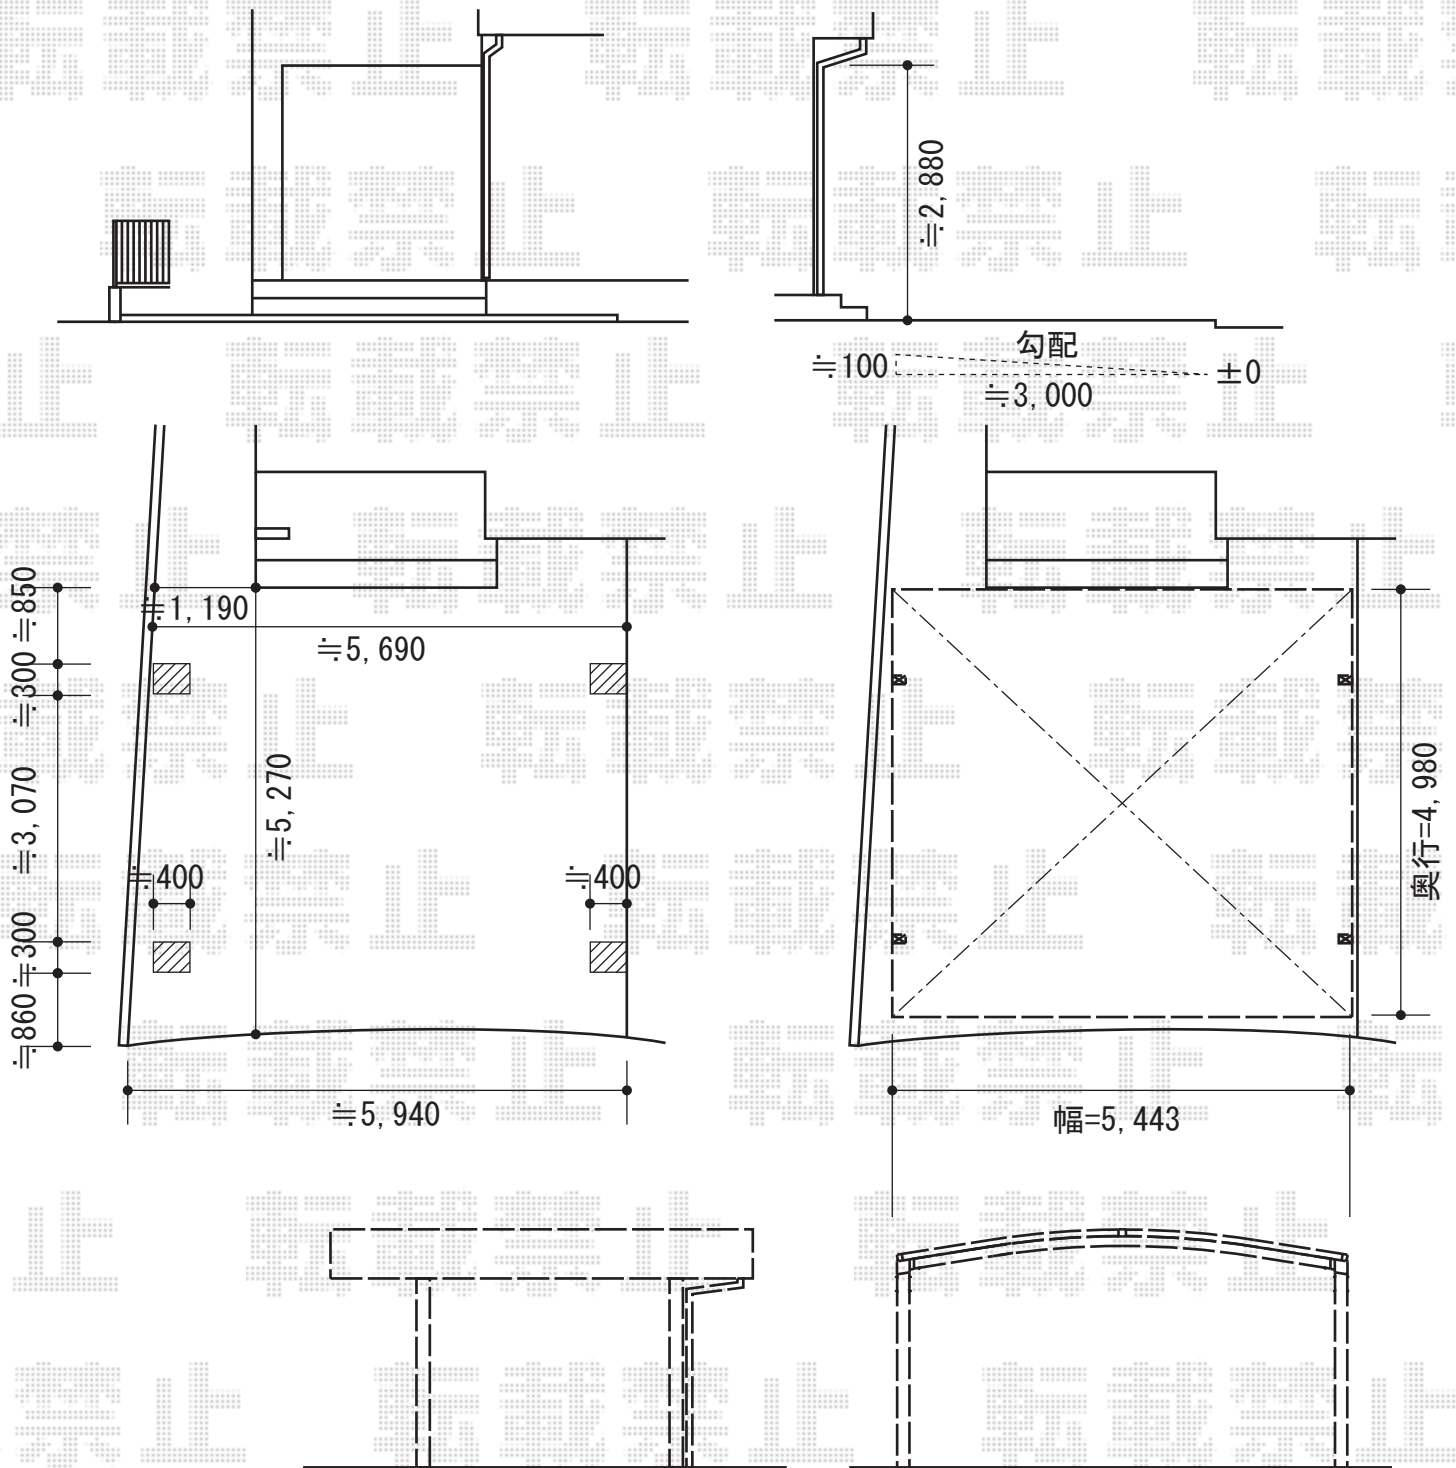

カーブポートシグマIII ワイド 積雪~30cm対応

トステム カーブポートシグマIII ワイド 積雪~30cm対応  
 幅=5,443mm  
 奥行=4,980mm  
 色：ブラック  
 屋根材：熱線吸収ポリカーボネート（ブルースモークマット調）  
 柱仕様：ロング柱23仕様（有効高 約2,300mm）

現場状況や作図制限により概略図の内容と多少の違いが生じることがございます。  
 施工時は、現場優先とさせて頂きたく思いますので、お立会い頂き、  
 最終のご指示のほど、何卒、宜しくお願い致します。