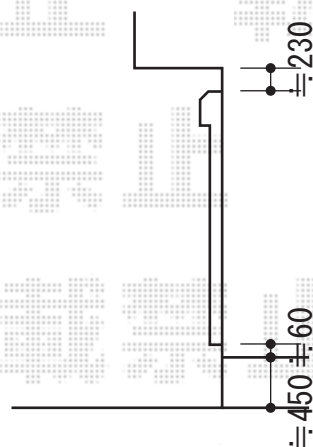

## リコステージII 連棟

ウッドデッキ床高さ、  
建物サッシ下に  
納めさせて頂きます。

トステム リコステージII 連棟  
 間口=3.0間 (5,460mm)  
 出幅=6尺 (1,833mm)  
 色：ソフトブラウン  
 床板：縦貼り、標準床板  
 幕板：幕板A (厚)  
 束柱：束柱B (調整有り) 仕様  
 オプション：ステップ (2段) ×1  
 追加部材：一部切欠き用部材