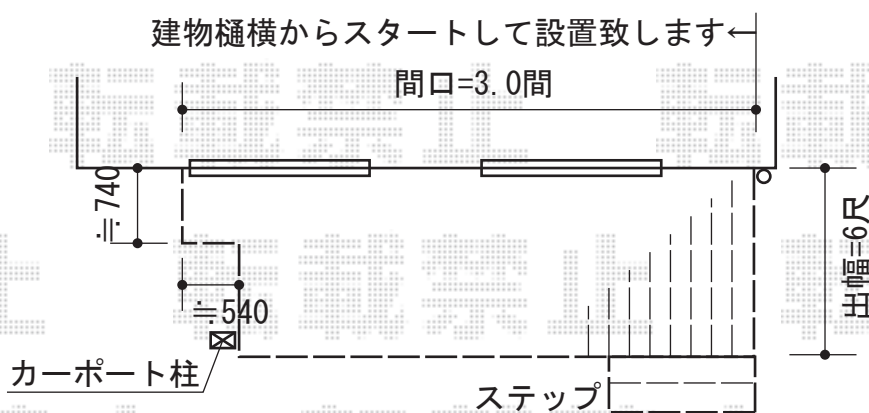

## リコステージII 連棟

ウッドデッキ床高さ、  
建物サッシ下に  
納めさせて頂きます。

トステム リコステージII 連棟  
 間口=3.0間 (5,460mm)  
 出幅=6尺 (1,833mm)  
 色：ソフトブラウン  
 床板：縦貼り、標準床板  
 幕板：幕板A (厚)  
 束柱：束柱B (調整有り) 仕様  
 オプション：ステップ (2段) ×1  
 追加部材：一部切欠き用部材

現場状況や作図制限により概略図の内容と多少の違いが生じることがございます。  
 施工時は、現場優先とさせて頂きたく思いますので、お立会い頂き、  
 最終のご指示のほど、何卒、宜しくお願い致します。

EX-SHOP  
[HTTP://WWW.EX-SHOP.NET](http://www.ex-shop.net)

担当：堀