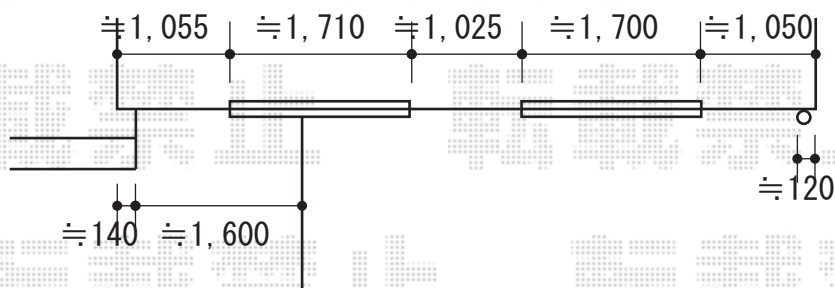

## リコステージII 連棟

ウッドデッキ床高さ、  
建物サッシ下に  
納めさせて頂きます。

トステム リコステージII 連棟  
 間口=3.0間 (5,460mm)  
 出幅=6尺 (1,833mm)  
 色：ソフトブラウン  
 床板：縦貼り、標準床板  
 幕板：幕板A (厚)  
 束柱：束柱B (調整有り) 仕様  
 オプション：ステップ (2段) ×1  
 追加部材：一部切欠き用部材